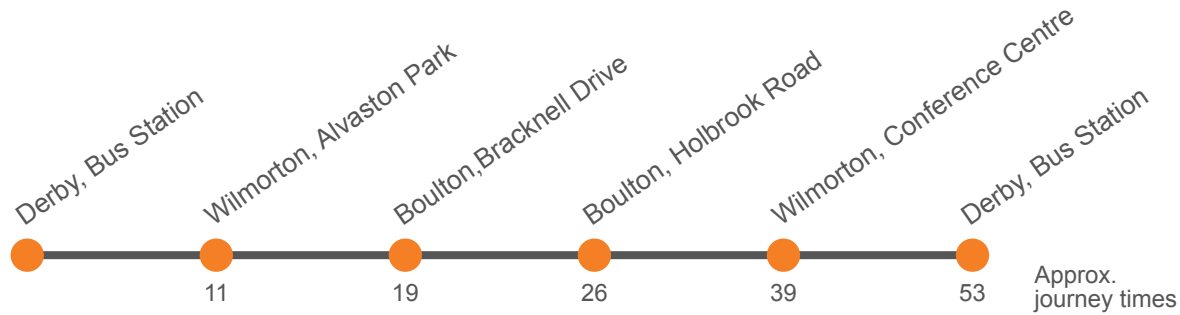

### Saturday

Service:	1A	1	1A	1	1A	1	1A	1	1A	1	1	1A	1	1A
Derby Bus Station, Bay 16	...	...	...	0718	...	0748	...	0818	...	0833	0848	...	0908	...
Derby, Bus Station, Bay 17	...	...	0703		0733		0803		0833			0858		0918
Wilmorton, Alvaston Park	0645	0659	0715	0729	0745	0759	0815	0829	0845	0844	0859	0910	0919	0930
Boulton, Holbrook Road		0713		0743		0813		0843		0858	0913		0933	
Boulton, Arlington Drive		0720		0750		0820		0850		0905	0920		0940	
Boulton, Bracknell Drive,	0653		0723		0753		0823		0853			0918		0938
Boulton, Holbrook Road	0700		0730		0800		0830		0900			0925		0945
Wilmorton, Conference Centre,	0713	0731	0743	0801	0813	0831	0843	0901	0913	0916	0931	0938	0951	0958
Derby Bus Station, Bay 16		0743		0813		0843		0913		0928	0943		1003	
Derby, Bus Station, Bay 17	0728	...	0758	...	0828	...	0858	...	0928	...	...	0953	...	1013

### Saturday (continued)

Service:	1	1A	1	1A	1	1A	1	1A	1	1A	1	1A	1	1
Derby Bus Station, Bay 16	1628	...	1648	...	1718	...	1748	...	1818	...	1848	...	1918	2018
Derby, Bus Station, Bay 17		1638		1703		1733		1803		1833		1903		
Wilmorton, Alvaston Park	1639	1650	1659	1715	1729	1745	1759	1815	1829	1845	1859	1915	1929	2029
Boulton, Holbrook Road	1653		1713		1743		1813		1843		1913		1943	2043
Boulton, Arlington Drive	1700		1720		1750		1820		1850		1920		1950	2050
Boulton, Bracknell Drive, Boulton, Holbrook Road		1658		1723		1753		1823		1853		1923		
		1705		1730		1800		1830		1900		1930		
Wilmorton, Conference Centre,	1711	1718	1731	1743	1801	1813	1831	1843	1901	1913	1931	1943	2001	2101
Derby Bus Station, Bay 16	1723		1743		1813		1843		1913		...		2013	2113
Derby, Bus Station, Bay 17	...	1733	...	1758	...	1828	...	1858	...	1928	...	1958	...	...