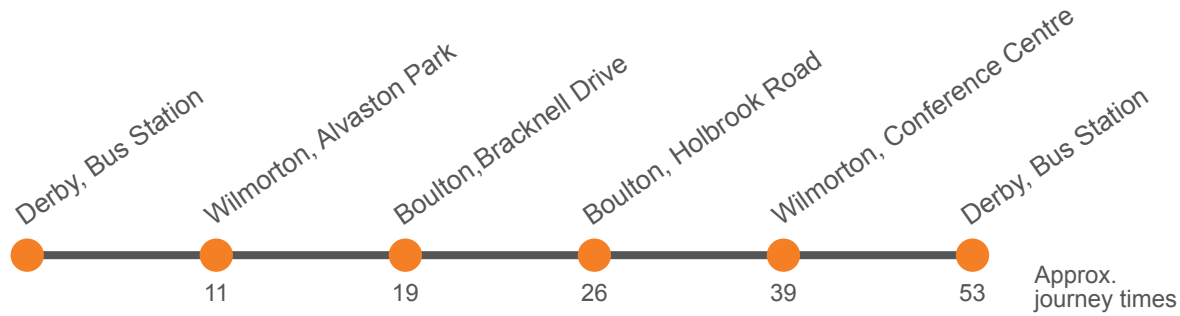

### Monday to Friday

Service:	1A	1A	1	1A	1	1A	1	1A	1	1A	1	1A	1	1A
Derby Bus Station, Bay 16	...	...	...	...	0640	...	0700	...	0718	...	0733	...	0748	...
Derby, Bus Station, Bay 17	...	...	...	0630		0650		0710		0725		0740		0755
Wilmorton, Alvaston Park	0552	0622	0631	0642	0651	0702	0711	0722	0729	0737	0744	0752	0759	0807
Boulton, Holbrook Road			0645		0705		0725		0743		0758		0813	
Boulton, Arlington Drive			0652		0712		0732		0750		0805		0820	
Boulton, Bracknell Drive,	0600	0630		0650		0710		0730		0745		0800		0815
Boulton, Holbrook Road	0607	0637		0657		0717		0737		0752		0807		0822
Wilmorton, Conference Centre,	0620	0650	0703	0710	0723	0730	0743	0750	0801	0805	0816	0820	0831	0835
Derby Bus Station, Bay 16			0715		0735		0755		0813		0828		0843	
Derby, Bus Station, Bay 17	0635	0705	...	0725	...	0745	...	0805	...	0820	...	0835	...	0850

### Monday to Friday (continued)

Service:	1	1A	1	1A	1	1A	1	1A	1	1A	1	1A	1	1A
Derby Bus Station, Bay 16	0948	...	1003	...	1018	...	1033	...	1048	...	1103	...	1118	...
Derby, Bus Station, Bay 17		0955		1010		1025		1040		1055		1110		1125
Wilmorton, Alvaston Park	0959	1007	1014	1022	1029	1038	1044	1052	1059	1107	1114	1122	1129	1137
Boulton, Holbrook Road	1013		1028		1043		1058		1113		1128		1143	
Boulton, Arlington Drive	1020		1035		1050		1105		1120		1135		1150	
Boulton, Bracknell Drive,		1015		1030		1045		1100		1115		1130		1145
Boulton, Holbrook Road		1022		1037		1052		1107		1122		1137		1152
Wilmorton, Conference Centre,	1031	1035	1046	1050	1101	1105	1116	1120	1131	1135	1146	1150	1201	1205
Derby Bus Station, Bay 16	1043		1058		1113		1128		1143		1158		1213	
Derby, Bus Station, Bay 17	...	1050	...	1105	...	1120	...	1135	...	1150	...	1205	...	1220