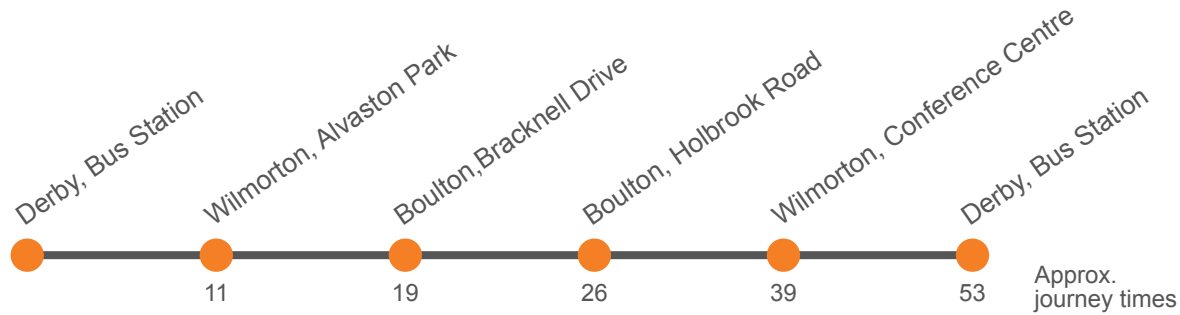

### Monday to Friday

Service:	1A	1A	1	1A	1	1A	1	1A	1	1A	1	1A	1	1A
Derby Bus Station, Bay 16	...	...	...	...	0640	...	0700	...	0718	...	0733	...	0748	...
Derby, Bus Station, Bay 17	...	...	...	0630		0650		0710		0725		0740		0755
Wilmorton, Alvaston Park	0552	0622	0631	0642	0651	0702	0711	0722	0729	0737	0744	0752	0759	0807
Boulton, Holbrook Road			0645		0705		0725		0743		0758		0813	
Boulton, Arlington Drive			0652		0712		0732		0750		0805		0820	
Boulton, Bracknell Drive,	0600	0630		0650		0710		0730		0745		0800		0815
Boulton, Holbrook Road	0607	0637		0657		0717		0737		0752		0807		0822
Wilmorton, Conference Centre,	0620	0650	0703	0710	0723	0730	0743	0750	0801	0805	0816	0820	0831	0835
Derby Bus Station, Bay 16			0715		0735		0755		0813		0828		0843	
Derby, Bus Station, Bay 17	0635	0705	...	0725	...	0745	...	0805	...	0820	...	0835	...	0850

### Monday to Friday (continued)

Service:	1	1A	1	1A	1	1A	1	1A	1	1A	1	1A	1	1A
Derby Bus Station, Bay 16	0948	...	1003	...	1018	...	1033	...	1048	...	1103	...	1118	...
Derby, Bus Station, Bay 17		0955		1010		1025		1040		1055		1110		1125
Wilmorton, Alvaston Park	0959	1007	1014	1022	1029	1038	1044	1052	1059	1107	1114	1122	1129	1137
Boulton, Holbrook Road	1013		1028		1043		1058		1113		1128		1143	
Boulton, Arlington Drive	1020		1035		1050		1105		1120		1135		1150	
Boulton, Bracknell Drive,		1015		1030		1045		1100		1115		1130		1145
Boulton, Holbrook Road		1022		1037		1052		1107		1122		1137		1152
Wilmorton, Conference Centre,	1031	1035	1046	1050	1101	1105	1116	1120	1131	1135	1146	1150	1201	1205
Derby Bus Station, Bay 16	1043		1058		1113		1128		1143		1158		1213	
Derby, Bus Station, Bay 17	...	1050	...	1105	...	1120	...	1135	...	1150	...	1205	...	1220