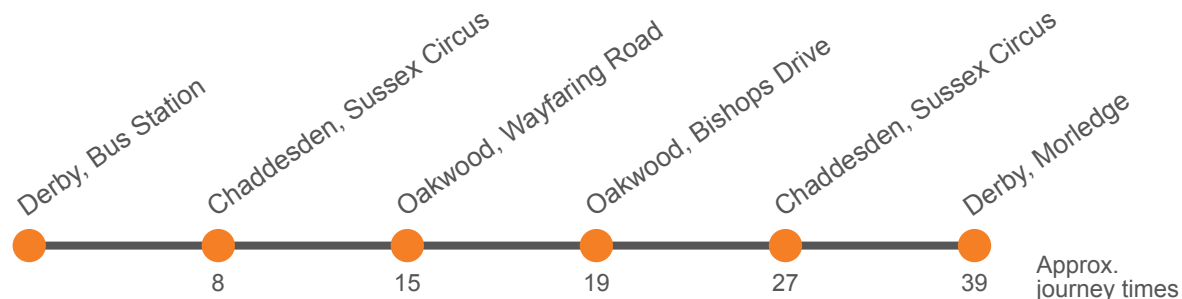

### Monday to Friday

Derby Bus Station, Bay 12	...	0633	0703	0718	0733	0748	0803	0818	0833	0848	0903	0923	0943	1003
Chaddesden, Sussex Circus	...	0641	0711	0726	0741	0756	0811	0826	0841	0856	0911	0931	0951	1011
Oakwood, Wayfaring Road	...	0649	0719	0734	0749	0804	0819	0834	0849	0904	0919	0939	0959	1019
Oakwood, Bishops Drive	...	0652	0722	0737	0752	0807	0822	0837	0852	0907	0922	0942	1002	1022
Breadsall Hilltop, Pickering Rise	0625													
Chaddesden, Sussex Circus	0630	0700	0730	0745	0800	0815	0830	0845	0900	0915	0930	0950	1010	1030
Derby, Morledge, Stop C8	0643	0713	0743	0758	0813	0829	0843	0858	0913	0928	0943	1003	1023	1043

### Monday to Friday (continued)

Derby Bus Station, Bay 12	1023	1043	Then at these mins past the hour	03	23	43	until	1503	1523	1543	1603	1618	1633	1648	1703	1718
Chaddesden, Sussex Circus	1031	1051		11	31	51		1511	1531	1551	1611	1626	1641	1656	1711	1726
Oakwood, Wayfaring Road	1039	1059		19	39	59		1519	1539	1559	1619	1634	1649	1704	1719	1734
Oakwood, Bishops Drive	1042	1102		22	42	02		1522	1542	1602	1622	1637	1652	1707	1722	1737
Breadsall Hilltop, Pickering Rise																
Chaddesden, Sussex Circus	1050	1110		30	50	10		1530	1550	1610	1630	1645	1700	1715	1730	1746
Derby, Morledge, Stop C8	1103	1123		43	03	23		1543	1603	1623	1643	1658	1713	1728	1743	1758

### Monday to Friday (continued)

Derby Bus Station, Bay 12	1733	1753	1813	1843	1913	2013	2113	2213
Chaddesden, Sussex Circus	1741	1801	1821	1851	1921	2021	2121	2221
Oakwood, Wayfaring Road	1749	1809	1829	1859	1929	2029	2129	2229
Oakwood, Bishops Drive	1752	1812	1832	1902	1932	2032	2132	2232
Breadsall Hilltop, Pickering Rise								
Chaddesden, Sussex Circus	1800	1820	1840	1910	1940	2040	2140	2240
Derby, Morledge, Stop C8	1813	1830	1850	1920	1950	2050	2150	2250