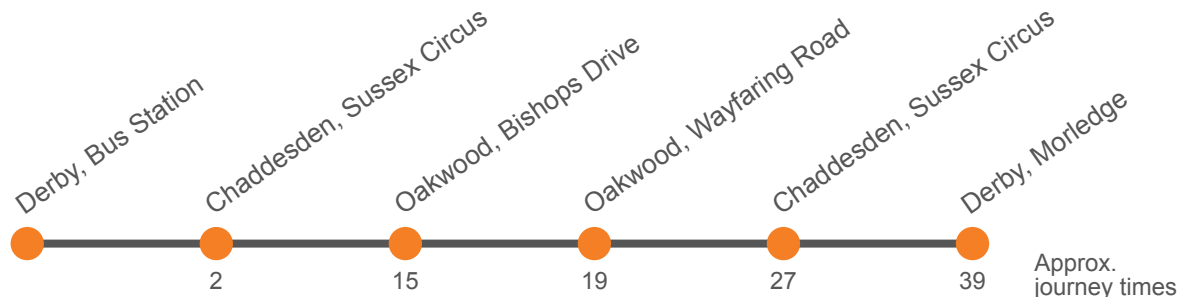

Monday to Friday

Derby Bus Station, Bay 13	0648	0710	0725	0740	0755	0810	0825	0840	0855	0913	0933	0953	1013
Chaddesden, Sussex Circus	0656	0718	0733	0748	0803	0818	0833	0848	0903	0921	0941	1001	1021
Oakwood, Bishops Drive	0703	0725	0740	0755	0810	0825	0840	0855	0910	0928	0948	1008	1028
Oakwood, Wayfaring Road	0607	0637	0707	0729	0744	0759	0814	0829	0844	0859	0914	0932	0952	1012	1032
Chaddesden, Sussex Circus	0615	0645	0715	0737	0752	0807	0822	0837	0852	0907	0922	0940	1000	1020	1040
Derby, Morledge, Stop C8	0628	0658	0728	0750	0805	0820	0835	0850	0905	0920	0935	0953	1013	1033	1053

Monday to Friday (continued)

Derby Bus Station, Bay 13	1033	1053	1113	1133	1153	1213	1233	1253	1313	1333	1353	1413	1433	1453	1513
Chaddesden, Sussex Circus	1041	1101	1121	1141	1201	1221	1241	1301	1321	1341	1401	1421	1441	1501	1521
Oakwood, Bishops Drive	1048	1108	1128	1148	1208	1228	1248	1308	1328	1348	1408	1428	1448	1508	1528
Oakwood, Wayfaring Road	1052	1112	1132	1152	1212	1228	1252	1312	1352	1352	1412	1432	1452	1512	1532
Chaddesden, Sussex Circus	1100	1120	1140	1200	1220	1232	1300	1320	1400	1400	1420	1440	1500	1520	1540
Derby, Morledge, Stop C8	1113	1133	1153	1213	1233	1240	1313	1333	1413	1413	1433	1453	1513	1533	1553

Monday to Friday (continued)

Derby Bus Station, Bay 13	1533	1553	1610	1625	1640	1655	1710	1725	1743	1803	1828
Chaddesden, Sussex Circus	1541	1601	1618	1633	1648	1703	1718	1733	1751	1811	1836
Oakwood, Bishops Drive	1548	1608	1625	1640	1655	1710	1725	1740	1758	1818	1843
Oakwood, Wayfaring Road	1552	1612	1629	1644	1659	1714	1729	1744	1802	1822	1847
Chaddesden, Sussex Circus	1600	1620	1637	1652	1707	1722	1737	1752	1810	1830	1855
Derby, Morledge, Stop C8	1613	1633	1650	1705	1720	1735	1750	1805	1823	1843	1905