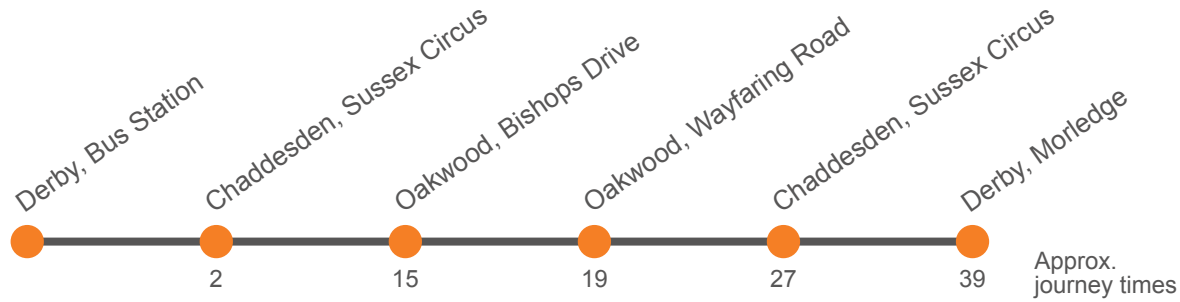

Sunday

Derby Bus Station, Bay 13	...	0920	0950	Then at these mins past the hour	20	50	until	1520	1550	1620	1650	1735
Chaddesden, Sussex Circus	...	0928	0958		28	58		1528	1558	1628	1658	1743
Oakwood, Bishops Drive	...	0935	1005		35	05		1535	1605	1635	1705	1750
Oakwood, Wayfaring Road	0909	0939	1009		39	09		1539	1609	1639	1709	1754
Chaddesden, Sussex Circus	0917	0947	1017		47	17		1547	1617	1647	1717	1802
Derby, Morledge, Stop C8	0927	0957	1027		57	27		1557	1627	1657	1727	1812