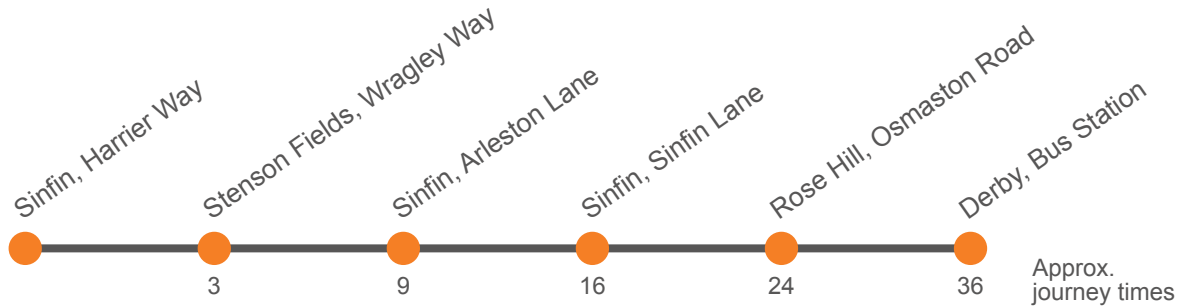

Saturday (continued)

Sinfin, Harrier Way	1113	1128	1143	1158	Then at these mins past the hour	13	28	43	58	until	1458	1513	1528	1543	1558	1613	1628
Stenson Fields, Wragley Way	1116	1131	1146	1201		16	31	46	01		1501	1516	1531	1546	1601	1616	1631
Sinfin, Arleston Lane	1122	1137	1152	1207		22	37	52	07		1507	1522	1537	1552	1607	1622	1637
Sinfin, Sinfin Lane	1129	1144	1159	1214		29	44	59	14		1514	1529	1544	1559	1614	1629	1644
Rose Hill, Osmaston Road	1138	1153	1208	1223		38	53	08	23		1523	1538	1553	1608	1623	1638	1653
Derby, Morledge, Stop C1	1150	1205	1220	1235		50	05	20	35		1535	1550	1605	1620	1635	1650	1705

Saturday (continued)

Sinfin, Harrier Way	1643	1658	1713	1728	1748	1828	1858	1923	2023	2123	2223
Stenson Fields, Wragley Way	1646	1701	1716	1731	1751	1831	1901	1926	2026	2126	2226
Sinfin, Arleston Lane	1652	1707	1722	1737	1757	1837	1907	1931	2031	2131	2237
Sinfin, Sinfin Lane	...	1714	1729	...	1804	1844	...	1937	2037	2137	...
Rose Hill, Osmaston Road	...	1723	1738	...	1813	1853	...	1945	2045	2145	...
Derby, Morledge, Stop C1	...	1735	1750	...	1825	1905	...	1955	2055	2155	...

Sunday

Sinfin, Harrier Way	0925	0955	1025	1055	1125	1157	1227	1257	1327	1357	1427	1457	1527	1557
Stenson Fields, Wragley Way	0929	0959	1029	1059	1129	1201	1231	1301	1331	1401	1431	1501	1531	1601
Sinfin, Arleston Lane	0934	1004	1034	1105	1135	1207	1237	1307	1337	1407	1437	1507	1537	1607
Sinfin, Sinfin Lane	0941	1011	1043	1114	1144	1216	1246	1316	1346	1416	1446	1516	1544	1614
Rose Hill, Osmaston Road	0949	1019	1050	1122	1152	1224	1254	1324	1354	1424	1454	1524	1552	1622
Derby, Morledge, Stop C1	0957	1027	1059	1132	1202	1234	1304	1334	1404	1434	1504	1534	1600	1630