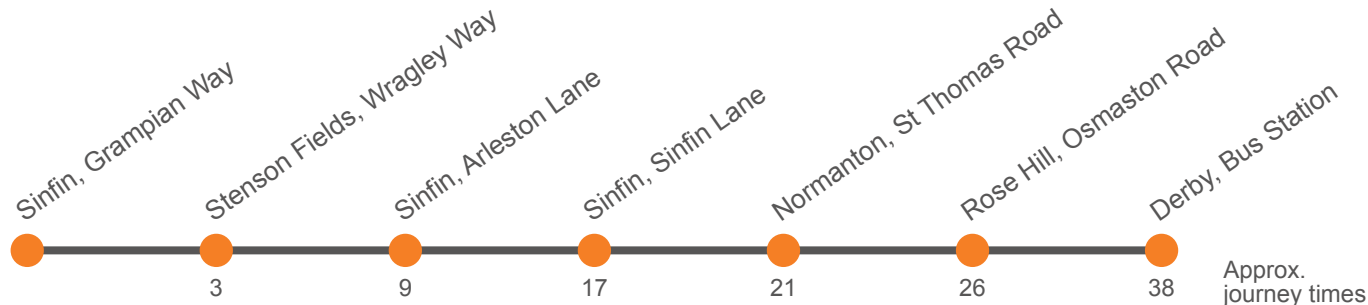

Monday to Friday (continued)

Codes	Sch	Hol												
Service:	S38	38	38	38	38	38	38	38	38	38	38	38	38	38
Sinfin, ASDA Grampian Way	...	1450	1500	1510	1520	1530	1540	1550	1600	1610	1620	1630	1640	1650
Stenson Fields, Wragley Way	...	1453	1503	1513	1523	1533	1543	1553	1603	1613	1623	1633	1643	1653
Sinfin, ASDA Arleston Lane	1500	1500	1510	1520	1530	1540	1550	1600	1610	1620	1630	1640	1650	1700
Sinfin Lane, Combustion	1508	1508	1518	1528	1538	1548	1558	1608	1618	1628	1638	1648	1658	1708
Normanton, St Thomas Road		1514	1524	1534	1544	1554	1604	1614	1624	1634	1644	1654	1704	1714
Rose Hill, Osmaston Rd/Ivy Square	1520	1520	1530	1540	1550	1600	1610	1620	1630	1640	1650	1700	1710	1720
Derby Bus Station, Bay 19	1534	1534	1544	1554	1604	1614	1624	1634	1644	1654	1704	1714	1724	1734

Hol Derbyshire School Holidays Only

Sch Derbyshire Schooldays Only

Monday to Friday (continued)

Service:	38	38	38	38	38	38	38	38	38	38	38	38	38	38
Sinfin, ASDA Grampian Way	1700	1710	1721	1731	1743	1753	1803	1812	1820	1830	1839	1849	1859	1912
Stenson Fields, Wragley Way	1703	1713	1724	1734	1746	1756	1806	1815	1823	1833	1842	1852	1902	1916
Sinfin, ASDA Arleston Lane	1710	1720	1731	1741	1753	1802	1812	1821	1829	1839	1848	1858	1908	1921
Sinfin Lane, Combustion	1718	1728	1739	1749	1801	1810	1819	1828	1836	1846	...	1906	...	1929
Normanton, St Thomas Road	1724	1734	1745	1755	1807	1816	1825	1834	1842	1852	...	1910	...	1933
Rose Hill, Osmaston Rd/Ivy Square	1730	1740	1751	1801	1813	1822	1831	1840	1848	1858	...	1914	...	1937
Derby Bus Station, Bay 19	1744	1754	1805	1815	1827	1836	1845	1854	1902	1912	...	1922	...	1945