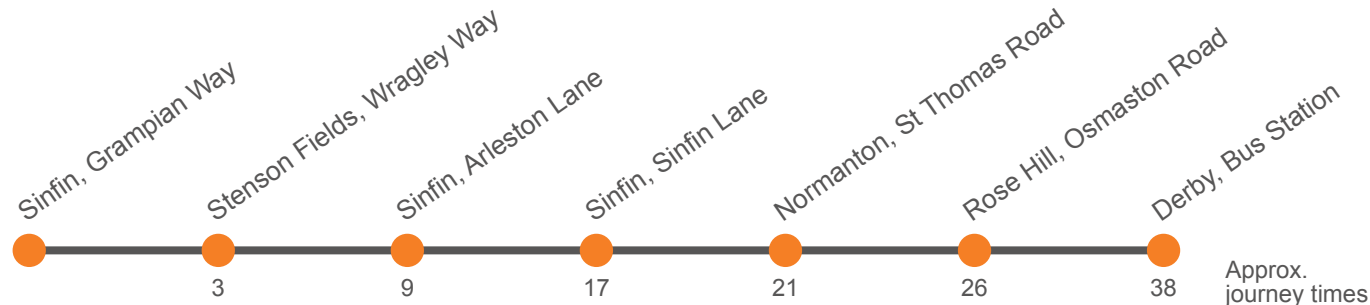

Saturday (continued)

Service:	38	38	38	38	38	38	38	38	38	38	38	38	38	38
Sinfin, ASDA Grampian Way	1721	1733	1748	1803	1818	1833	1846	1908	1938	2008	2038	2108	2138	2208
Stenson Fields, Wragley Way	1724	1736	1751	1806	1821	1836	1849	1911	1941	2011	2041	2111	2141	2211
Sinfin, ASDA Arleston Lane	1730	1742	1757	1812	1826	1841	1854	1916	1946	2016	2046	2116	2146	2216
Sinfin Lane, Combustion	1737	1749	1804	1819	1833	1846	1859	1922	1952	2022	2052	2122	2152	2222
Normanton, St Thomas Road	1741	1753	1808	1823	1837	1849	1902	1926	1956	2026	2056	2126	2156	2226
Rose Hill, Osmaston Rd/Ivy Square	1746	1758	1813	1828	1842	1852	1905	1930	2000	2030	2100	2130	2200	2230
Derby Bus Station, Bay 19	1758	1810	1825	1840	1852	1902	1915	1940	2010	2040	2110	2140	2210	2240

Saturday (continued)

Service:	38	38	38
Sinfin, ASDA Grampian Way	2238	2308	2338
Stenson Fields, Wragley Way	2241	2311	2341
Sinfin, ASDA Arleston Lane	2246	2316	2346
Sinfin Lane, Combustion	2252	...	...
Normanton, St Thomas Road	2256	...	...
Rose Hill, Osmaston Rd/Ivy Square	2300	...	...
Derby Bus Station, Bay 19	2310	...	...