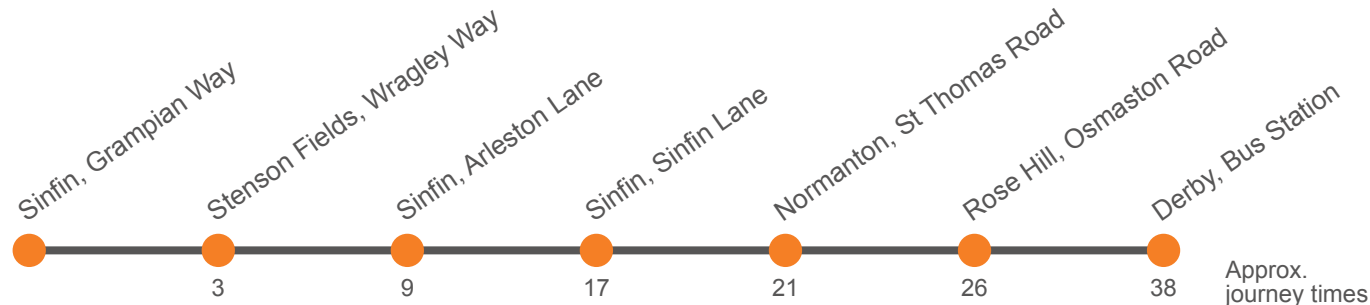

Sunday

Service:	38	38	38	38	38	38	38	38	38	38	38	38	38	38
Sinfin, ASDA Grampian Way	0925	0955	1025	1055	1125	1157	1227	1257	1327	1357	1427	1457	1527	1557
Stenson Fields, Wragley Way	0929	0959	1029	1059	1129	1201	1231	1301	1331	1401	1431	1501	1531	1601
Sinfin, ASDA Arleston Lane	0934	1004	1034	1105	1135	1207	1237	1307	1337	1407	1437	1507	1537	1607
Sinfin Lane, Combustion	0941	1011	1043	1114	1144	1216	1246	1316	1346	1416	1446	1516	1544	1614
Normanton, St Thomas Road	0945	1015	1046	1118	1148	1220	1250	1320	1350	1420	1450	1520	1548	1618
Rose Hill, Osmaston Rd/Ivy Square	0949	1019	1050	1122	1152	1224	1254	1324	1354	1424	1454	1524	1552	1622
Derby Bus Station, Bay 19	0957	1027	1059	1132	1202	1234	1304	1334	1404	1434	1504	1534	1600	1630

Sunday (continued)

Service:	38	38	38	38	38	38	38	38	38	38	38
Sinfin, ASDA Grampian Way	1627	1657	1727	1757	1824	1852	1952	2052	2152	2252	2352
Stenson Fields, Wragley Way	1631	1701	1731	1801	1828	1856	1956	2056	2156	2256	2356
Sinfin, ASDA Arleston Lane	1637	1707	1737	1807	1834	1902	2001	2101	2201	2301	0001
Sinfin Lane, Combustion	1644	1714	1744	1814	1841	1909	2008	2108	2208	2308	...
Normanton, St Thomas Road	1648	1718	1748	1818	1845	1913	2011	2111	2211	2311	...
Rose Hill, Osmaston Rd/Ivy Square	1652	1722	1752	1822	1849	1917	2015	2115	2215	2315	...
Derby Bus Station, Bay 19	1700	1730	1800	1830	1857	1925	2022	2122	2222	2322	...