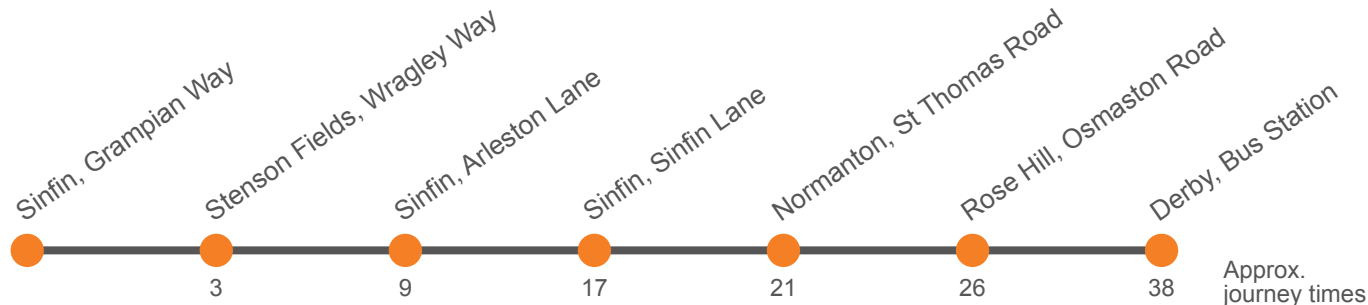

Saturday (continued)

Service:	38	38	38	38	38	38	38	38	38	38	38	38	38	38
Sinfin, ASDA Grampian Way	1021	1033	1045	1057	1109	1121	1133	1145	1157	1209	1221	1233	1245	1257
Stenson Fields, Wragley Way	1024	1036	1048	1100	1112	1124	1134	1148	1200	1212	1224	1236	1248	1300
Sinfin, ASDA Arleston Lane	1030	1042	1054	1106	1118	1130	1142	1154	1206	1218	1230	1242	1254	1306
Sinfin Lane, Combustion	1037	1049	1101	1113	1125	1137	1149	1201	1213	1225	1237	1249	1301	1313
Normanton, St Thomas Road	1041	1053	1105	1117	1129	1141	1153	1205	1217	1229	1241	1253	1305	1317
Rose Hill, Osmaston Rd/Ivy Square	1046	1058	1110	1122	1134	1146	1158	1210	1222	1234	1246	1258	1310	1322
Derby Bus Station, Bay 19	1058	1110	1122	1134	1146	1158	1210	1222	1234	1246	1258	1310	1322	1334

Saturday (continued)

Service:	38	38	38	38	38		38	38	38	38	38		38	38	38	38
Sinfin, ASDA Grampian Way	1309	1321	1333	1345	1357	Then at these mins past the hour	09	21	33	45	57	until	1633	1645	1657	1709
Stenson Fields, Wragley Way	1312	1324	1336	1348	1400		12	24	36	48	00		1636	1648	1700	1712
Sinfin, ASDA Arleston Lane	1318	1330	1342	1354	1406		18	30	42	54	06		1642	1654	1706	1718
Sinfin Lane, Combustion	1325	1337	1349	1401	1413		25	37	49	01	13		1649	1701	1713	1725
Normanton, St Thomas Road	1329	1341	1353	1405	1417		29	41	53	05	17		1653	1705	1717	1729
Rose Hill, Osmaston Rd/Ivy Square	1334	1346	1358	1410	1422		34	46	58	10	22		1658	1710	1722	1734
Derby Bus Station, Bay 19	1346	1358	1410	1422	1434	46	58	10	22	34	1710	1722	1734	1746