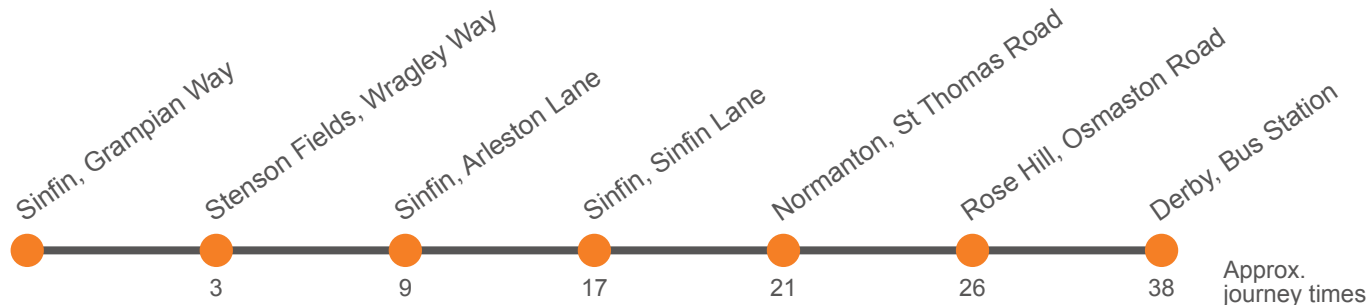

Hol Derbyshire School Holidays Only

Sch Derbyshire Schooldays Only

Monday to Friday (continued)

Codes	Sch	Hol												
Service:	S38	38	38	38	38	38	38	38	38	38	38	38	38	38
Sinfin, ASDA Grampian Way	...	1450	1500	1510	1520	1530	1540	1550	1600	1610	1620	1630	1640	1650
Stenson Fields, Wragley Way	...	1453	1503	1513	1523	1533	1543	1553	1603	1613	1623	1633	1643	1653
Sinfin, ASDA Arleston Lane	1500	1500	1510	1520	1530	1540	1550	1600	1610	1620	1630	1640	1650	1700
Sinfin Lane, Combustion	1508	1508	1518	1528	1538	1548	1558	1608	1618	1628	1638	1648	1658	1708
Normanton, St Thomas Road		1514	1524	1534	1544	1554	1604	1614	1624	1634	1644	1654	1704	1714
Rose Hill, Osmaston Rd/Ivy Square	1520	1520	1530	1540	1550	1600	1610	1620	1630	1640	1650	1700	1710	1720
Derby Bus Station, Bay 19	1534	1534	1544	1554	1604	1614	1624	1634	1644	1654	1704	1714	1724	1734

Monday to Friday (continued)

Service:	38	38	38	38	38	38	38	38	38	38	38
Sinfin, ASDA Grampian Way	1927	1942	2012	2039	2109	2139	2209	2239	2309	2339	
Stenson Fields, Wragley Way	1931	1946	2016	2043	2113	2143	2213	2243	2313	2343	
Sinfin, ASDA Arleston Lane	1936	1951	2021	2048	2118	2148	2218	2248	2318	2348	
Sinfin Lane, Combustion	...	1959	2029	2056	2126	2156	2226	2256	
Normanton, St Thomas Road	...	2003	2033	2100	2130	2200	2230	2300	
Rose Hill, Osmaston Rd/Ivy Square	...	2007	2037	2104	2134	2204	2234	2304	
Derby Bus Station, Bay 19	...	2015	2045	2112	2142	2212	2242	2312	