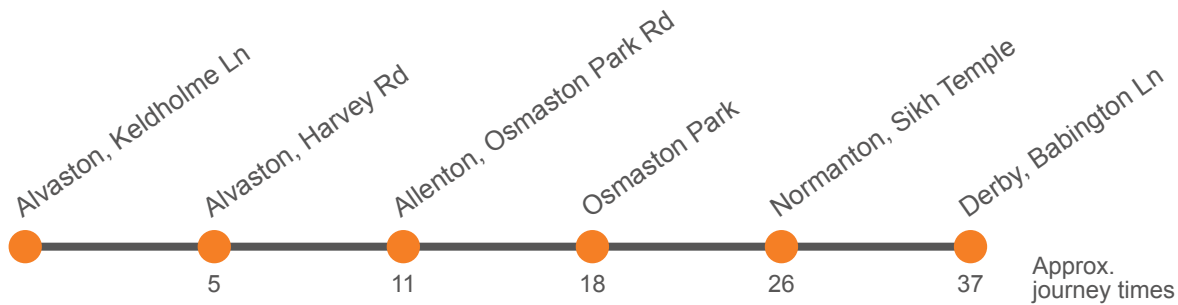

## Alvaston to Derby via Allenton

Effective from: 18/01/2021

Arriva Derby

### Monday to Friday

Alvaston, Keldholme Lane	...	...	0712	0732	0752	Then at these mins past the hour	12	32	52	until	1712	1732	1752	1812	1832
Alvaston, Blue Peter	0626	0656					18	38	58		1718	1738	1758	1818	1838
Alvaston, Harvey Road	0628	0658	0718	0738	0758		24	44	04		1724	1744	1804	1824	1844
Allenton, Osmaston Park Rd	0634	0704	0724	0744	0804		31	51	11		1731	1751	1811	1831	1851
Osmaston Park Sainsbury's,	0641	0711	0731	0751	0811		39	59	19		1739	1759	1819	1839	1859
Normanton, Sikh Temple	0649	0719	0739	0759	0819		50	10	30		1750	1810	1830	1850	1910
Derby, Babington Lane, Stop A10	0700	0730	0750	0810	0830										