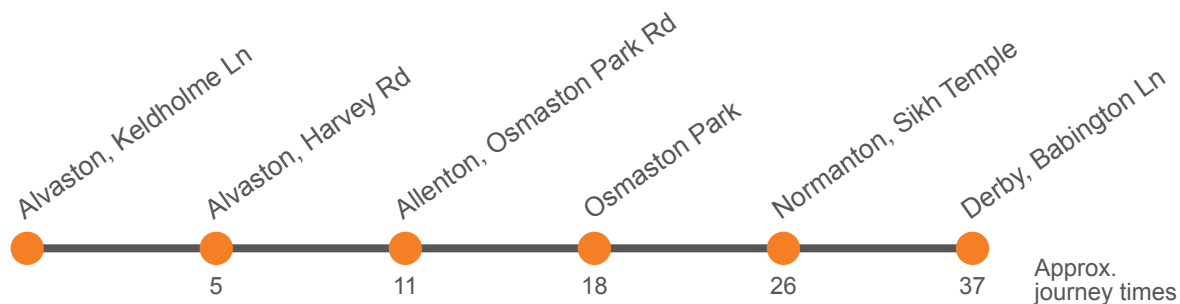

## Alvaston to Derby via Allenton

Effective from: 18/01/2021

Arriva Derby

## Saturday

Alvaston, Keldholme Lane	...	...	0722	0752	0822	0852	0912	0932	0952	Then at these mins past the hour	12	32	52	until	1652	1712	
Alvaston, Blue Peter	0626	0656															
Alvaston, Harvey Road	0628	0658	0728	0758	0828	0858	0918	0938	0958		18	38	58		1658	1718	
Allenton, Osmaston Park Rd	0634	0704	0734	0804	0834	0904	0924	0944	1004		24	44	04		1704	1724	
Osmaston Park Sainsbury's,	0641	0711	0741	0811	0841	0911	0931	0951	1011		31	51	11		1711	1731	
Normanton, Sikh Temple	0649	0719	0749	0819	0849	0919	0939	0959	1019		39	59	19		1719	1739	
Derby, Babington Lane, Stop A10	0700	0730	0800	0830	0900	0930	0950	1010	1030	50	10	30	1730	1750			

## Sunday

Alvaston, Blue Peter	...	Then	...	...	...	...
Alvaston, Harvey Road	0915	at	15	1615	1715	1815
Allenton, Osmaston Park Rd	0919	these	19	1619	1719	1819
Osmaston Park Sainsbury's,	0924	mins	24	1624	1724	1824
Normanton, Sikh Temple	0931	past	31	1631	1731	1831
Derby, Babington Lane, Stop A10	0942	the	42	1642	1742	1842
		hour				