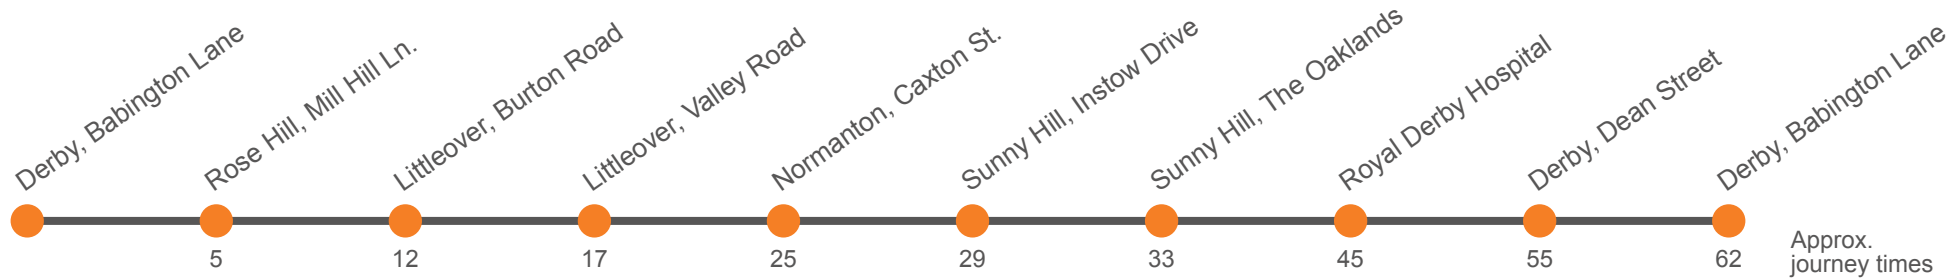

Monday to Friday

Codes	Sch																
Derby, Babington Lane, Stop A10	0645	0710	0730	0750	...	0810	0830	0850	Then at these mins past the hour	10	30	50	until	1510	
Rose Hill Mill Hill Lane	0651	0716	0736	0756	...	0816	0836	0856		16	36	56		1516	
Littleover, Burton Road Shops	0658	0723	0803	0803	...	0823	0843	0903		23	43	03		1523	
Littleover, Valley Rd	0703	0728	0808	0808	...	0828	0848	0908		28	48	08		1528	
Normanton, Village Street	0558	0638					0813										
Normanton, Caxton Street	0601	0641	0711	0736	0816	0816	0816	0836	0856	0916		36	56	16		1536	
Sunnyhill, Instow Drive	0606	0646	0716	0741	0821	0821	0821	0841	0901	0921		41	01	21		1541	
Sunny Hill, The Oaklands	0610	0650	0720	0745	0825	0825	0825	0845	0905	0925		45	05	25		1545	
Royal Derby Hospital	0622	0702	0732	0757	0837	0837	0837	0857	0917	0937		57	17	37		1557	
Derby, Dean Street	0632	0712	0742	0807	0847	0847	0847	0907	0927	0947		07	27	47		1607	
Derby, Babington Lane, Stop A10	0640	0720	0750	0815	0855	0855	0855	0915	0935	0955	15	35	55	1615			

Sch Derbyshire Schooldays Only

Monday to Friday (continued)

Derby, Babington Lane, Stop A10	1530	1550	1610	1630	1650	1710	1730	1750	1830
Rose Hill Mill Hill Lane	1536	1556	1616	1636	1656	1717	1736	1756	1836
Littleover, Burton Road Shops	1543	1603	1623	1643	1703	1725	1743	1803	1843
Littleover, Valley Rd	1548	1608	1628	1648	1709	1731	1748	1808	1848
Normanton, Village Street									
Normanton, Caxton Street	1556	1616	1636	1656	1719	1741	1756	1816	1856
Sunnyhill, Instow Drive	1601	1621	1641	1701	1725	1747	1801	1821	1901
Sunny Hill, The Oaklands	1605	1625	1645	1705	1730	1752	1805	1825	1905
Royal Derby Hospital	1617	1637	1657	1719	1744	1805	1817	1837	1917
Derby, Dean Street	1627	1647	1707	1729	1754	1815	1827	1847	1927
Derby, Babington Lane, Stop A10	1635	1655	1715	1739	1802	1823	1835	1855	1935