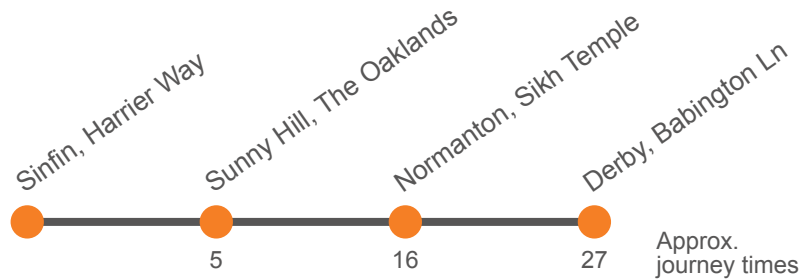

Monday to Friday

Sinfin, Harrier Way	0552	0622	0652	0707	0722	0737	0752	0807	0822	0837	0852	0912	0932	0952
Sunny Hill, The Oaklands	0557	0627	0657	0712	0727	0742	0757	0812	0827	0842	0857	0917	0937	0957
Normanton, Sikh Temple	0609	0639	0709	0724	0739	0754	0809	0824	0839	0854	0909	0929	0949	1009
Derby, Babington Lane, Stop A10	0620	0650	0720	0735	0750	0805	0820	0835	0850	0905	0920	0940	1000	1020

Monday to Friday (continued)

Sinfin, Harrier Way	1012	1032	1052	Then at these mins past the hour	12	32	52	until	1452	1512	1532	1552	1607	1622	1637	1652
Sunny Hill, The Oaklands	1017	1037	1057		17	37	57		1457	1517	1537	1557	1612	1627	1642	1657
Normanton, Sikh Temple	1029	1049	1109		29	49	09		1509	1529	1549	1609	1624	1639	1654	1709
Derby, Babington Lane, Stop A10	1040	1100	1120		40	00	20		1520	1540	1600	1620	1635	1650	1705	1720

Monday to Friday (continued)

Sinfin, Harrier Way	1707	1722	1737	1752
Sunny Hill, The Oaklands	1712	1727	1742	1757
Normanton, Sikh Temple	1724	1739	1754	1809
Derby, Babington Lane, Stop A10	1735	1750	1805	1820

Saturday

Sinfin, Harrier Way	0722	0752	0822	0852	0912	0932	0952	Then at these mins past the hour	12	32	52	until	1552	1612	1632	1652
Sunny Hill, The Oaklands	0727	0757	0827	0857	0917	0937	0957		17	37	57		1557	1617	1637	1657
Normanton, Sikh Temple	0739	0809	0839	0909	0929	0949	1009		29	49	09		1609	1629	1649	1709
Derby, Babington Lane, Stop A10	0750	0820	0850	0920	0940	1000	1020		40	00	20		1620	1640	1700	1720