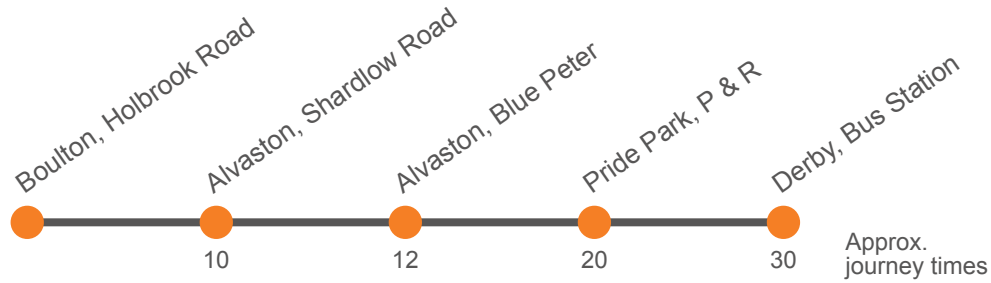

Monday to Friday

Derby Bus Station, Bay 15	0735	0815	0845	Then at these mins past the hour	15	45	until	1415	1445	1515	1555	1635	1715	1755
Pride Park Park-and-ride	0741	0821	0851		21	51		1421	1451	1521	1601	1641	1721	1801
Boulton, The Needles	0751	0831	0901		31	01		1431	1501	1531	1611	1651	1731	1811
Boulton, Holbrook Road	0754	0834	0904		34	04		1434	1504	1534	1614	1654	1734	1814

Monday to Friday

Boulton, Holbrook Road	0637	0717	0757	0837	0907	0937	Then	07	37	until	1437	1507	1537	1617	1657	1737
Boulton, Holbrook Road	0644	0724	0804	0844	0914	0944	at	14	44		1444	1514	1544	1624	1704	1744
Alvaston, Shardlow Road	0647	0727	0807	0847	0917	0947	these	17	47		1447	1517	1547	1627	1707	1747
Alvaston, Blue Peter	0649	0729	0809	0849	0919	0949	mins	19	49		1449	1519	1549	1629	1709	1749
Pride Park Park-and-ride	0657	0737	0817	0857	0927	0957	past	27	57		1457	1527	1557	1637	1717	...
Derby, Morledge, Stop C1	0707	0747	0827	0907	0937	1007	the	37	07		1507	1537	1607	1647	1727	...
							hour									

Monday to Friday (continued)

Boulton, Holbrook Road	1817
Boulton, Holbrook Road	1824
Alvaston, Shardlow Road	1827
Alvaston, Blue Peter	1829
Pride Park Park-and-ride	...
Derby, Morledge, Stop C1	...