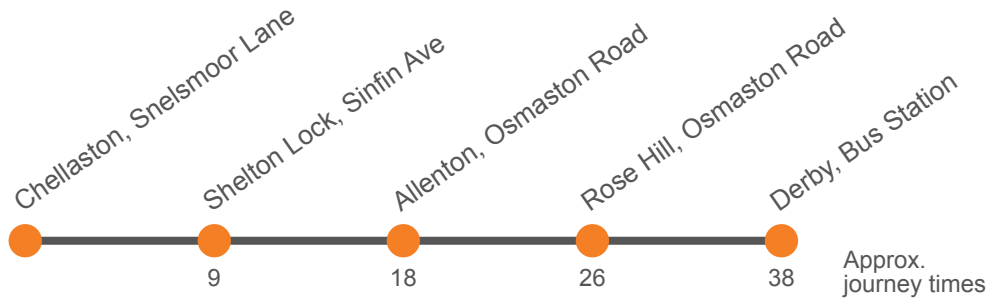

Monday to Friday (continued)

Service:	2B	2C	2	2A	2C	2B	2C	2	2A	2C	2B	2C	2	2A
Swadlincote, Bus Station, Stop 5	...	...	1155	...	...	...	...	1255	...	...	...	...	1355	...
Hartsholme, Brookdale Road	...	...	1206	...	...	...	...	1306	...	...	...	...	1406	...
Ticknall, Church Lane	...	...	1217	...	...	...	...	1317	...	...	...	...	1417	...
King's Newton, Pack Horse Inn	...	...	1227	...	...	...	...	1327	...	...	...	...	1427	...
Melbourne, Potter Street	...	...		...	...	...	...		...	...	...	...		...
Melbourne, Market Place	...	...	1233	...	...	...	...	1333	...	...	...	...	1433	...
Chellaston, School	...	...	1248	...	...	...	...	1348	...	...	...	...	1448	...
Chellaston, Snelsmoor Lane	...	...		1307	...	...	...		1407	...	...	...		1507
Chellaston, Infinity Park Way	1225	...			...	1325	...			...	1425	...		
Chellaston, School	1228	1250			1320	1328	1350			1420	1428	1450		
High Street, Derby Road														
Chellaston, Junior School														
Chellaston, Maple Drive	1233		1253			1333		1353			1433		1453	
Shelton Lock, Sinfin Avenue				1316					1416					1516
Allenton, Osmaston Road	1245	1302	1305	1325	1332	1345	1402	1405	1425	1432	1445	1502	1505	1525
Rose Hill, Osmaston Road	1253	1310	1313	1333	1340	1353	1410	1413	1433	1440	1453	1510	1525	1533
Derby, Morledge, Stop C1	1305	1322	1325	1345	1352	1405	1422	1425	1445	1452	1505	1522	1532	1545