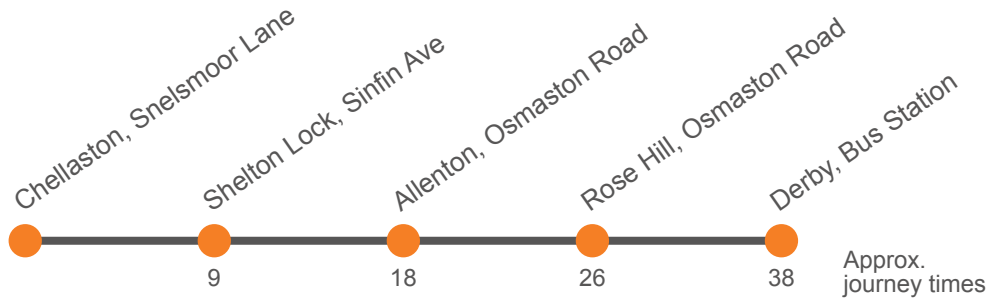

Sunday

Service:	2	2B	2	2B	2	2B	2	2B	2	2B	2	2B	2
Swadlincote, Bus Station, Stop 5	...	...	...	...	1010	...	10	...	1710	...	1810	...	1810
Hartsholme, Brookdale Road	...	...	...	...	1020	...	20	...	1720	...	1820	...	1820
Ticknall, Church Lane	...	...	...	...	1032	...	32	...	1732	...	1832	...	1832
King's Newton, Pack Horse Inn	...	...	0939	...	1039	...	39	...	1739	...	1839	...	1839
Melbourne, Market Place	...	...	0944	...	1044	...	44	...	1744	...	1844	...	1844
Chellaston, School	...	...	0952	...	1052	...	52	...	1752	...	1852	...	1852
Chellaston, Snelsmoor Lane	...	0907		1007		...	07	until	1707		1807		
High Street, Derby Road	0852		0952		1052	...	52			1752		1852	
Chellaston, Junior School		0916		1016		...	16			1716		1816	
Chellaston, Maple Drive		0918		1018		...	18			1718		1818	
Allenton, Osmaston Road	0900	0930	1000	1030	1100	...	30 00		1730	1800	1830	1900	
Rose Hill, Osmaston Road	0908	0938	1008	1038	1108	...	38 08		1738	1808	1838	1908	
Derby, Morledge, Stop C1	0916	0946	1016	1046	1116	...	46 16		1746	1816	1846	1916