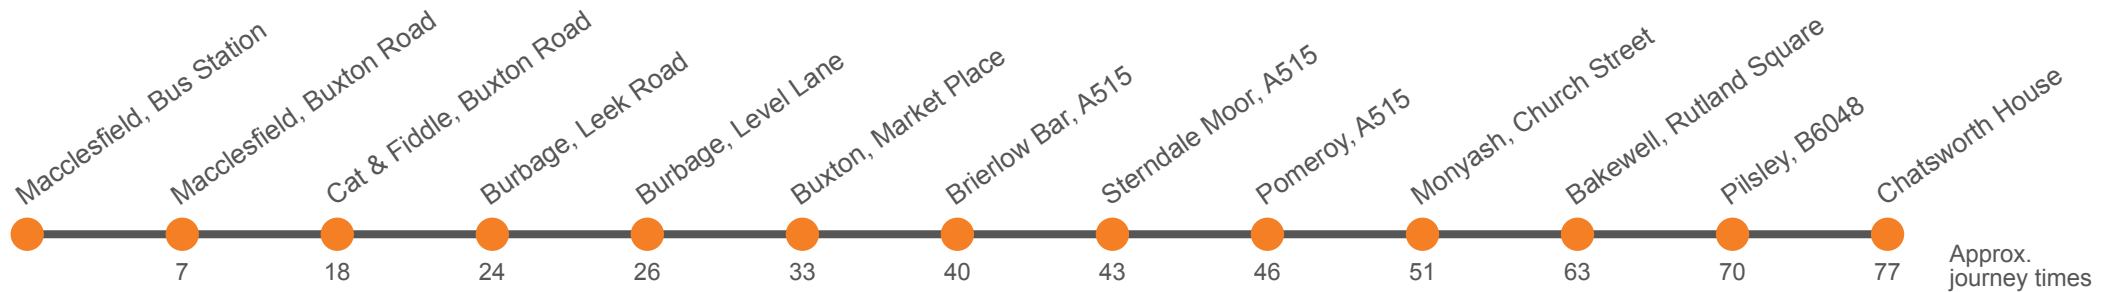

## Macclesfield to Chatsworth via Buxton & Bakewell

Effective from: 02/05/2021

High Peak

## Saturday

Macclesfield, Bus Station, Bay 2	0815	0915	1015	1115	1215	1315	1415	1515	1615	1715	1845
Macclesfield, Black Road	0821	0921	1021	1121	1221	1321	1421	1521	1621	1721	1849
Macclesfield, Forest Cottage	0825	0925	1025	1125	1225	1325	1425	1525	1625	1725	1851
Cat & Fiddle, Buxton Road	0836	0936	1036	1136	1236	1336	1436	1536	1636	1736	1900
Burbage, Leek Road	0842	0942	1042	1142	1242	1342	1442	1542	1642	1742	1906
Burbage, Level Lane	0844	0944	1044	1144	1244	1344	1444	1544	1644	1744	1908
Buxton, Market Place, Stop C	0851	0951	1051	1151	1251	1351	1451	1551	1651	1751	1915
Buxton, Sylvan Park	...	0954	...	1154	...	1354	...	1554	1654	1754	1918