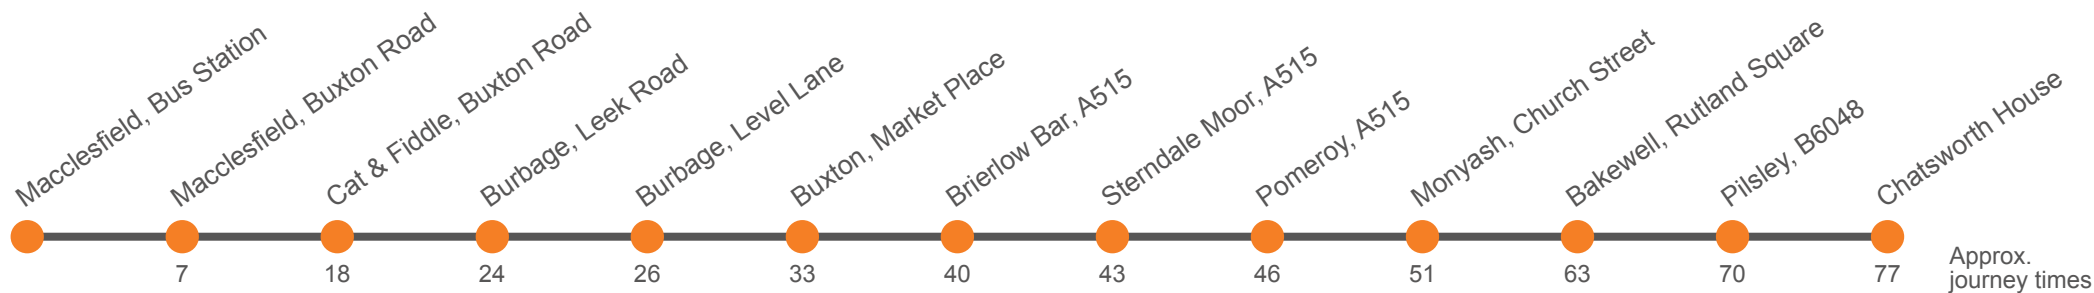

## Macclesfield to Chatsworth via Buxton & Bakewell

Effective from: 02/05/2021

High Peak

### Monday to Friday

Macclesfield, Bus Station, Bay 2	0650	0815	0915	1015	1115	1215	1315	1415	1515	1615	1715	1745	1845
Macclesfield, Black Road	0656	0821	0921	1021	1121	1221	1321	1421	1521	1621	1721	1751	1849
Macclesfield, Forest Cottage	0700	0825	0925	1025	1125	1225	1325	1425	1525	1625	1725	1755	1851
Cat & Fiddle, Buxton Road	0711	0836	0936	1036	1136	1236	1336	1436	1536	1636	1736	1806	1900
Burbage, Leek Road	0717	0842	0942	1042	1142	1242	1342	1442	1542	1642	1742	1812	1906
Burbage, Level Lane	0719	0844	0944	1044	1144	1244	1344	1444	1544	1644	1744	1814	1908
Buxton, Market Place, Stop C	0726	0851	0951	1051	1151	1251	1351	1451	1551	1651	1751	1821	1915
Buxton, Sylvan Park	0729	...	0954	...	1154	...	1354	...	1554	1654	1754	1824	1918