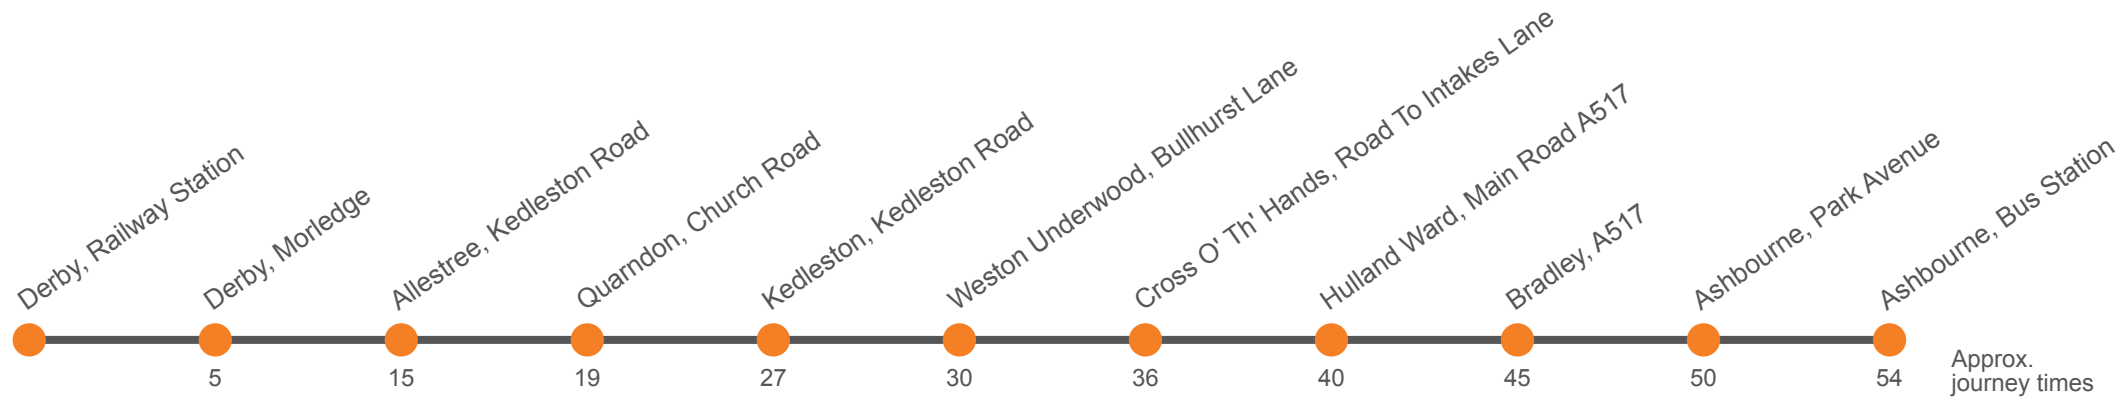

### Monday to Friday

Codes	HolA	SchA				
<b>Derby Railway Station, Forecourt</b>	<b>0743</b>	<b>0743</b>	<b>0953</b>	<b>1253</b>	<b>1533</b>	<b>1728</b>
<b>Derby, Morledge, Stop C1</b>	<b>0748</b>	<b>0748</b>	<b>0958</b>	<b>1258</b>	<b>1538</b>	<b>1733</b>
<b>Allestree, Kedleston Road</b>	<b>0758</b>	<b>0758</b>	<b>1008</b>	<b>1308</b>	<b>1548</b>	<b>1743</b>
<b>Quarndon, St Pauls Church</b>	<b>0802</b>	<b>0802</b>	<b>1012</b>	<b>1312</b>	<b>1552</b>	<b>1747</b>
<b>Kedleston, The Smithy</b>	<b>0810</b>	<b>0810</b>	<b>1020</b>	<b>1320</b>	<b>1600</b>	<b>1755</b>
<b>Weston Underwood, Bullhurst Lane</b>	<b>0813</b>	<b>0813</b>	<b>1023</b>	<b>1323</b>	<b>1603</b>	<b>1758</b>
<b>Cross O' Th' Hands, Ashbourne Road</b>	<b>0819</b>	<b>0819</b>	<b>1029</b>	<b>1329</b>	<b>1609</b>	<b>1804</b>
<b>Hulland Ward, Nags Head</b>	<b>0823</b>	<b>0823</b>	<b>1033</b>	<b>1333</b>	<b>1613</b>	<b>1808</b>
<b>Bradley, Smithy</b>	<b>0828</b>	<b>0828</b>	<b>1038</b>	<b>1338</b>	<b>1618</b>	...
<b>Ashbourne, Dovedale Avenue</b>	<b>0833</b>	<b>0833</b>	<b>1043</b>	<b>1343</b>	<b>1623</b>	...
<b>Ashbourne Bus Station, Stand 2</b>	<b>0837</b>	<b>0837</b>	<b>1047</b>	<b>1347</b>	<b>1627</b>	...
<b>Ashbourne, Queen Elizabeth's School</b>	...	<b>0842</b>	...	...	...	...

HolA Ashbourne School Holidays  
SchA Ashbourne Schooldays

## Derby to Ashbourne via Hulland Ward

Effective from: 03/04/2021

High Peak

## Ashbourne to Derby via Hulland Ward

Effective from: 03/04/2021

High Peak