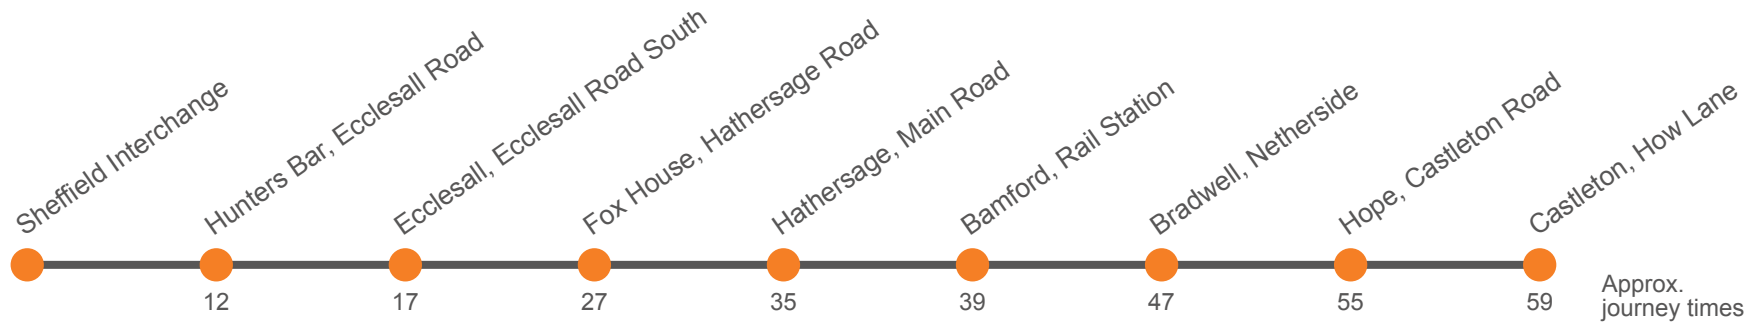

Sunday

Service:	272	272	272	272	272	272	272	272	272	272	272
Castleton, Bus Station	0955	1046	1155	1246	1355	1446	1555	1646	1755	1950	2220
Hope, Post Office	0959	1050	1159	1250	1359	1450	1559	1650	1759	1954	2224
Bradwell, Memorial Hall		1055		1255		1455		1655		1959	2229
Bamford Station	1006	1106	1206	1306	1406	1506	1606	1706	1806	2009	2239
Hathersage, Post Office	1011	1111	1211	1311	1411	1511	1611	1711	1811	2013	2243
Fox House Inn	1019	1119	1219	1319	1419	1519	1619	1719	1819	2020	2250
Ecclesall, Knowle Lane	1028	1128	1228	1328	1428	1528	1628	1728	1828	2029	2259
Ecclesall Road, Rustlings Road	1033	1133	1233	1333	1433	1533	1633	1733	1833	2033	2303
Sheffield Interchange, Stop D2	1046	1146	1246	1346	1446	1546	1646	1746	1846	2044	2314

Sunday

Service:	272	272	272	272	272	272	272	272	272	272	272
Sheffield Interchange, Stop D2	0850	0950	1050	1150	1250	1350	1450	1550	1650	1850	2120
Rustlings Road, Ecclesall Road	0903	1003	1101	1203	1303	1403	1503	1603	1703	1901	2131
Ecclesall, Knowle Lane	0908	1008	1105	1208	1308	1408	1508	1608	1708	1905	2135
Fox House Inn	0918	1018	1114	1218	1318	1418	1518	1618	1718	1914	2144
Hathersage, opp George Hotel	0926	1026	1121	1226	1326	1426	1526	1626	1726	1921	2151
Bamford Station	0931	1031	1125	1231	1331	1431	1531	1631	1731	1925	2155
Bradwell, Memorial Hall	0939		1132		1339		1539		1739	1932	2202
Hope, Car Park	0947	1038	1140	1238	1347	1438	1547	1638	1747	1940	2210
Castleton, Bus Station	0951	1042	1144	1242	1351	1442	1551	1642	1751	1944	2214