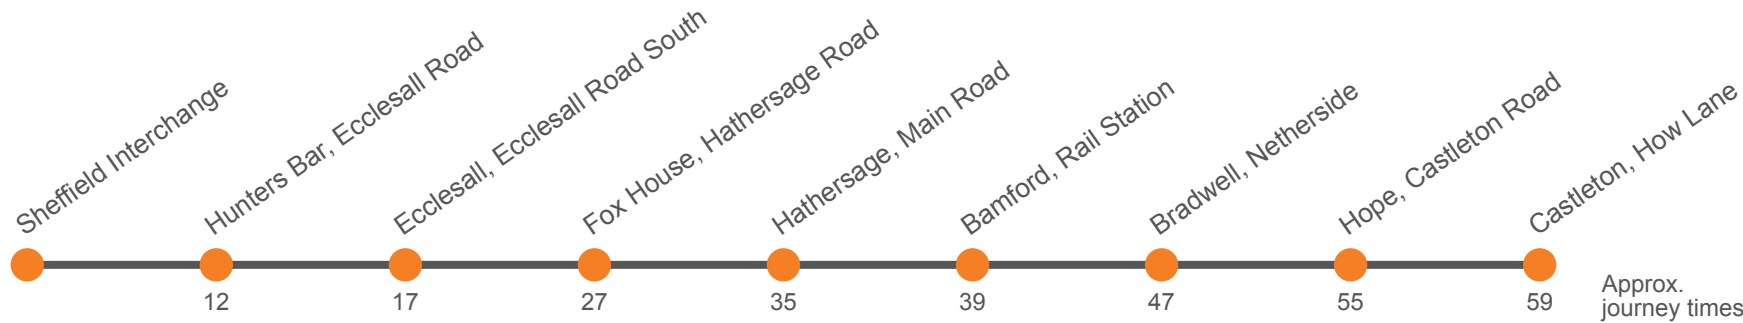

Saturday

Service:	272	272	272	272	272	272	272	271	272	271	272	272
Sheffield Interchange, Stop D2	0750	0850	0950	1120	1250	1350	1450	1550	1650	1750	1850	2120
Royal Hallamshire Hospital								1559		1759		
Hunters Bar, Junction Road	0803		1003		1303		1503		1703		1901	2131
Hunters Bar, Junction Road		0903		1133		1403		1603		1803		
Ecclesall, Knowle Lane	0808	0908	1008	1138	1308	1408	1508	1608	1708	1808	1905	2135
Fox House Inn	0818	0918	1018	1148	1318	1418	1518	1618	1718	1818	1914	2144
Hathersage, opp George Hotel	0826	0926	1026	1156	1326	1426	1526	1626	1726	1826	1921	2151
Bamford Station	0831	0931	1031	1201	1331	1431	1531	1631	1731	1831	1925	2155
Yorkshire Bridge, Lydgate Lane										1836		
Bamford, Derwent Hotel										1837		
Bradwell, Memorial Hall	0839		1039		1339		1539		1739	1843	1932	2202
Hope, Car Park	0847	0936	1047	1206	1347	1436	1547	1636	1747	1851	1940	2210
Castleton, Bus Station	0851	0940	1051	1210	1351	1440	1551	1640	1751	1855	1944	2214