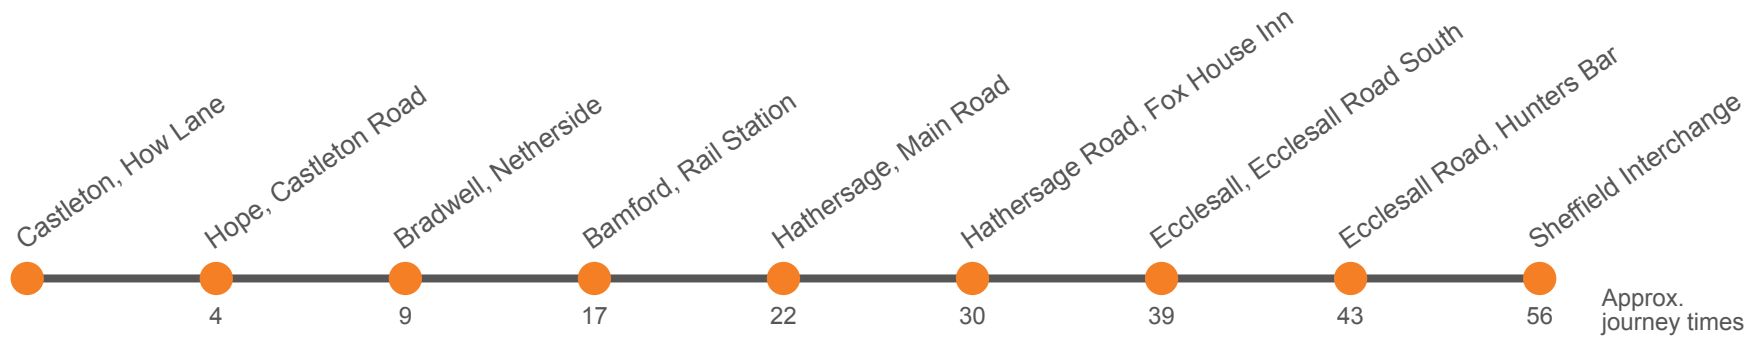

Sunday

Service:	272	272	272	272	272	272	272	272	272	272	272
Castleton, Bus Station	0955	1046	1155	1246	1355	1446	1555	1646	1755	1950	2220
Hope, Post Office	0959	1050	1159	1250	1359	1450	1559	1650	1759	1954	2224
Bradwell, Memorial Hall		1055		1255		1455		1655		1959	2229
Bamford Station	1006	1106	1206	1306	1406	1506	1606	1706	1806	2009	2239
Hathersage, Post Office	1011	1111	1211	1311	1411	1511	1611	1711	1811	2013	2243
Fox House Inn	1019	1119	1219	1319	1419	1519	1619	1719	1819	2020	2250
Ecclesall, Knowle Lane	1028	1128	1228	1328	1428	1528	1628	1728	1828	2029	2259
Ecclesall Road, Rustlings Road	1033	1133	1233	1333	1433	1533	1633	1733	1833	2033	2303
Sheffield Interchange, Stop D2	1046	1146	1246	1346	1446	1546	1646	1746	1846	2044	2314

Sunday

Service:	272	272	272	272	272	272	272	272	272	272	272
Sheffield Interchange, Stop D2	0850	0950	1050	1150	1250	1350	1450	1550	1650	1850	2120
Rustlings Road, Ecclesall Road	0903	1003	1101	1203	1303	1403	1503	1603	1703	1901	2131
Ecclesall, Knowle Lane	0908	1008	1105	1208	1308	1408	1508	1608	1708	1905	2135
Fox House Inn	0918	1018	1114	1218	1318	1418	1518	1618	1718	1914	2144
Hathersage, opp George Hotel	0926	1026	1121	1226	1326	1426	1526	1626	1726	1921	2151
Bamford Station	0931	1031	1125	1231	1331	1431	1531	1631	1731	1925	2155
Bradwell, Memorial Hall	0939		1132		1339		1539		1739	1932	2202
Hope, Car Park	0947	1038	1140	1238	1347	1438	1547	1638	1747	1940	2210
Castleton, Bus Station	0951	1042	1144	1242	1351	1442	1551	1642	1751	1944	2214