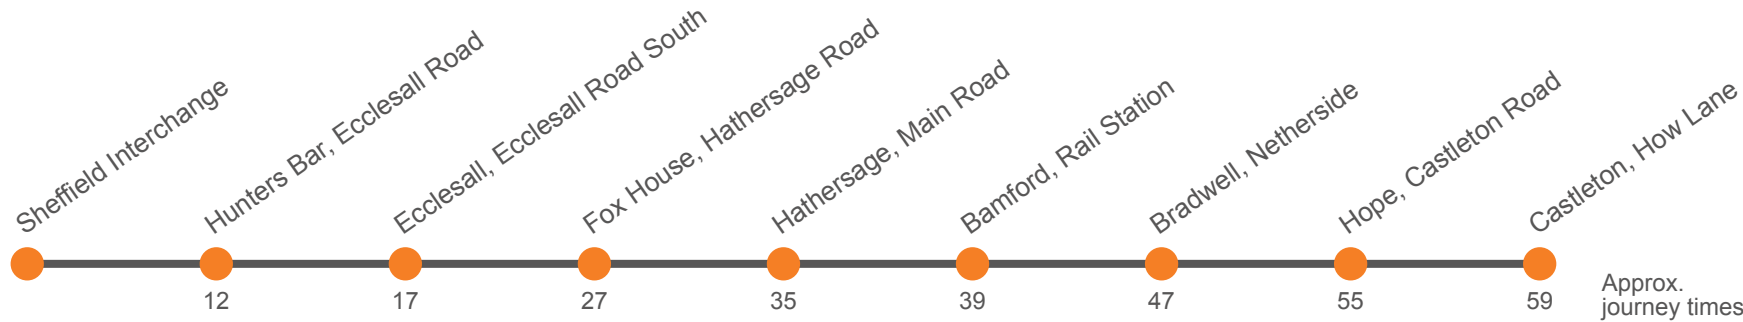

Sunday

Service:	272	272	272	272	272	272	272	272	272	272	272
Castleton, Bus Station	0955	1046	1155	1246	1355	1446	1555	1646	1755	1950	2220
Hope, Post Office	0959	1050	1159	1250	1359	1450	1559	1650	1759	1954	2224
Bradwell, Memorial Hall		1055		1255		1455		1655		1959	2229
Bamford Station	1006	1106	1206	1306	1406	1506	1606	1706	1806	2009	2239
Hathersage, Post Office	1011	1111	1211	1311	1411	1511	1611	1711	1811	2013	2243
Fox House Inn	1019	1119	1219	1319	1419	1519	1619	1719	1819	2020	2250
Ecclesall, Knowle Lane	1028	1128	1228	1328	1428	1528	1628	1728	1828	2029	2259
Ecclesall Road, Rustlings Road	1033	1133	1233	1333	1433	1533	1633	1733	1833	2033	2303
Sheffield Interchange, Stop D2	1046	1146	1246	1346	1446	1546	1646	1746	1846	2044	2314

Sunday

Service:	272	272	272	272	272	272	272	272	272	272	272
Sheffield Interchange, Stop D2	0850	0950	1050	1150	1250	1350	1450	1550	1650	1850	2120
Rustlings Road, Ecclesall Road	0903	1003	1101	1203	1303	1403	1503	1603	1703	1901	2131
Ecclesall, Knowle Lane	0908	1008	1105	1208	1308	1408	1508	1608	1708	1905	2135
Fox House Inn	0918	1018	1114	1218	1318	1418	1518	1618	1718	1914	2144
Hathersage, opp George Hotel	0926	1026	1121	1226	1326	1426	1526	1626	1726	1921	2151
Bamford Station	0931	1031	1125	1231	1331	1431	1531	1631	1731	1925	2155
Bradwell, Memorial Hall	0939		1132		1339		1539		1739	1932	2202
Hope, Car Park	0947	1038	1140	1238	1347	1438	1547	1638	1747	1940	2210
Castleton, Bus Station	0951	1042	1144	1242	1351	1442	1551	1642	1751	1944	2214