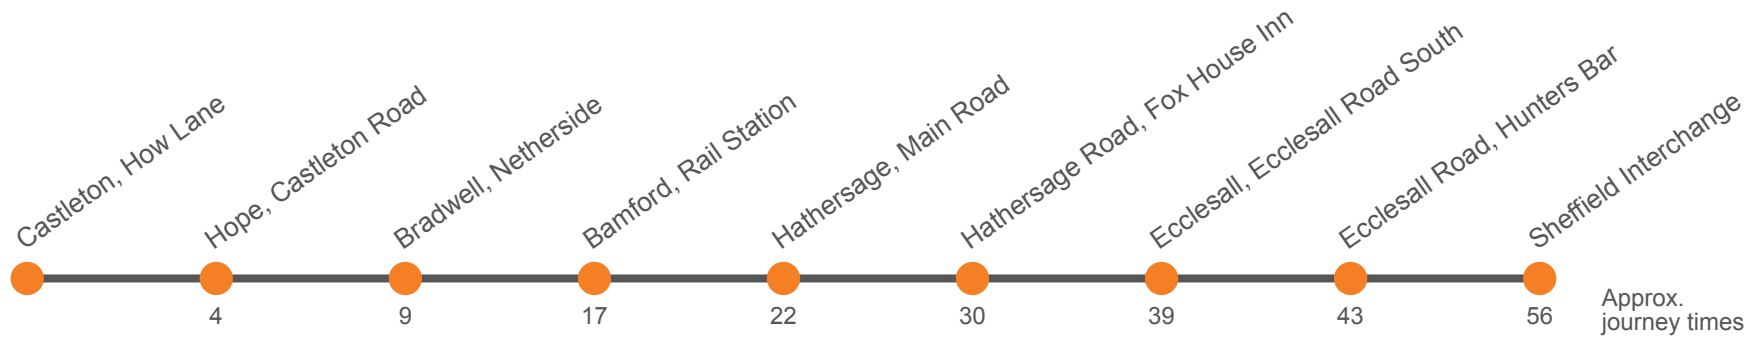

Saturday

Service:	271	272	272	272	272	272	272	272	272	272	272	272
Castleton, Bus Station	0725	0855	0950	1055	1220	1355	1450	1555	1650	1755	1950	2220
Hope, Post Office	0729	0859	0954	1059	1224	1359	1454	1559	1654	1759	1954	2224
Bradwell, Memorial Hall	0734		0959		1229		1459		1659		1959	2229
Yorkshire Bridge, Lydgate Lane	0744											
Bamford, Derwent Hotel	0747											
Bamford Station	0750	0906	1006	1106	1236	1406	1506	1606	1706	1806	2009	2239
Hathersage, Post Office	0755	0911	1011	1111	1241	1411	1511	1611	1711	1811	2013	2243
Fox House Inn	0803	0919	1019	1119	1249	1419	1519	1619	1719	1819	2020	2250
Ecclesall, Knowle Lane	0812	0928	1028	1128	1258	1428	1528	1628	1728	1828	2029	2259
Ecclesall Road, Rustlings Road	0817	0933	1033	1133	1303	1433	1533	1633	1733	1833	2033	2303
Royal Hallamshire Hospital	0824											
Sheffield Interchange, Stop D2	0836	0946	1046	1146	1316	1446	1546	1646	1746	1846	2044	2314