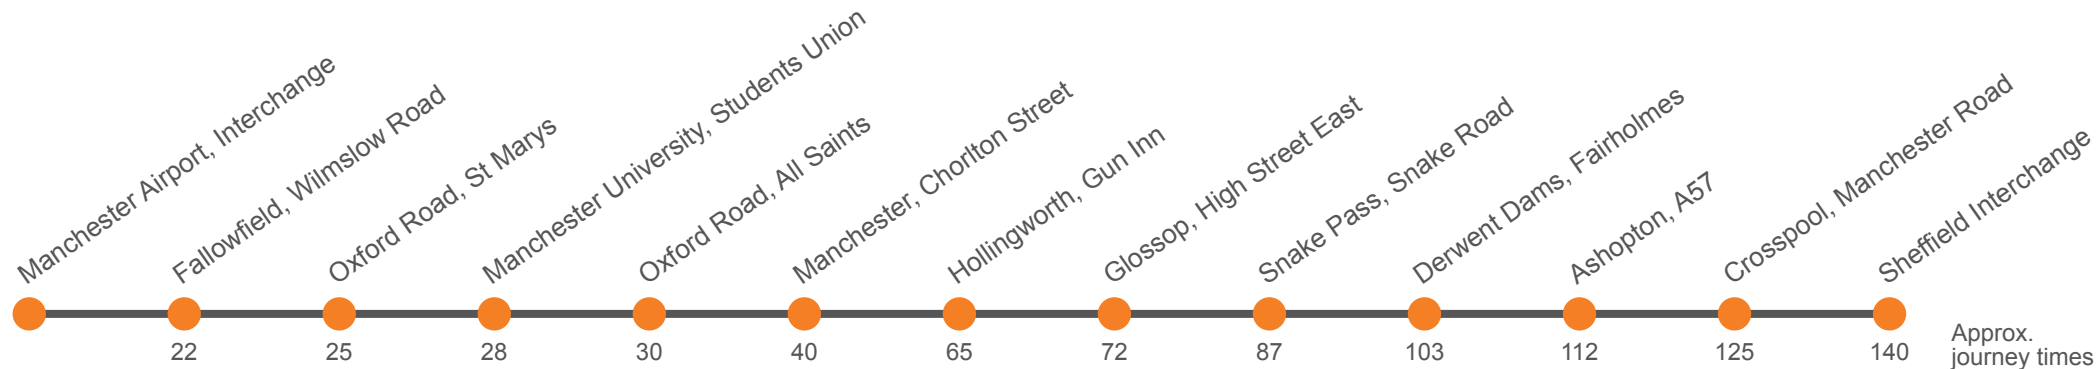

a Only runs on Fridays

Saturday

Manchester Airport, Interchange	0555	0655	0855	1055	1255	1455	1630	1830
Fallowfield, Wilmslow Road/Owens Park	0617	0717	0917	1117	1317	1517	1652	1852
Oxford Road, St Marys	0620	0720	0920	1120	1320	1520	1655	1855
Manchester University, Students Union	0623	0723	0923	1123	1323	1523	1658	1858
Oxford Road, All Saints	0625	0725	0925	1125	1325	1525	1700	1900
Manchester, Chorlton Street	0635	0735	0935	1135	1335	1535	1710	1910	2110	0000
Hollingworth, Gun Inn	0655	0805	1005	1205	1405	1605	1745	1930	2130	0020
Glossop, Howard Arms	0704	0814	1014	1214	1414	1614	1754	1937	2137	0027
Snake Pass Inn, Snake Road	0717	0829	1029	1229	1429	1629	1809	1950	2150	0040
Ladybower Inn, A57	0730	0845	1045	1245	1445	1645	1825	2003	2203	0053
Crosspool, Vernon Terrace	0743	0858	1058	1258	1458	1658	1838	2015	2215	0105
Sheffield Interchange, Stop D3	0800	0915	1115	1315	1515	1715	1855	2025	2225	0115

Sunday

Manchester Airport, Interchange	0855	1055	1255	1455	1630	1830
Fallowfield, Wilmslow Road/Owens Park	0917	1117	1317	1517	1652	1852
Oxford Road, St Marys	0920	1120	1320	1520	1655	1855
Manchester University, Students Union	0923	1123	1323	1523	1658	1858
Oxford Road, All Saints	0925	1125	1325	1525	1700	1900
Manchester, Chorlton Street	0935	1135	1335	1535	1710	1910
Hollingworth, Gun Inn	1000	1205	1400	1600	1735	1930
Glossop, Howard Arms	1007	1207	1407	1607	1742	1937
Snake Pass Inn, Snake Road	1022	1222	1422	1622	1757	1953
Derwent Dams, Fairholmes	1038	1238	1438	1638	1813	
Ladybower Inn, A57	1047	1247	1447	1647	1823	2003
Crosspool, Vernon Terrace	1100	1300	1500	1700	1836	2015
Sheffield Interchange, Stop D3	1115	1315	1515	1715	1850	2025