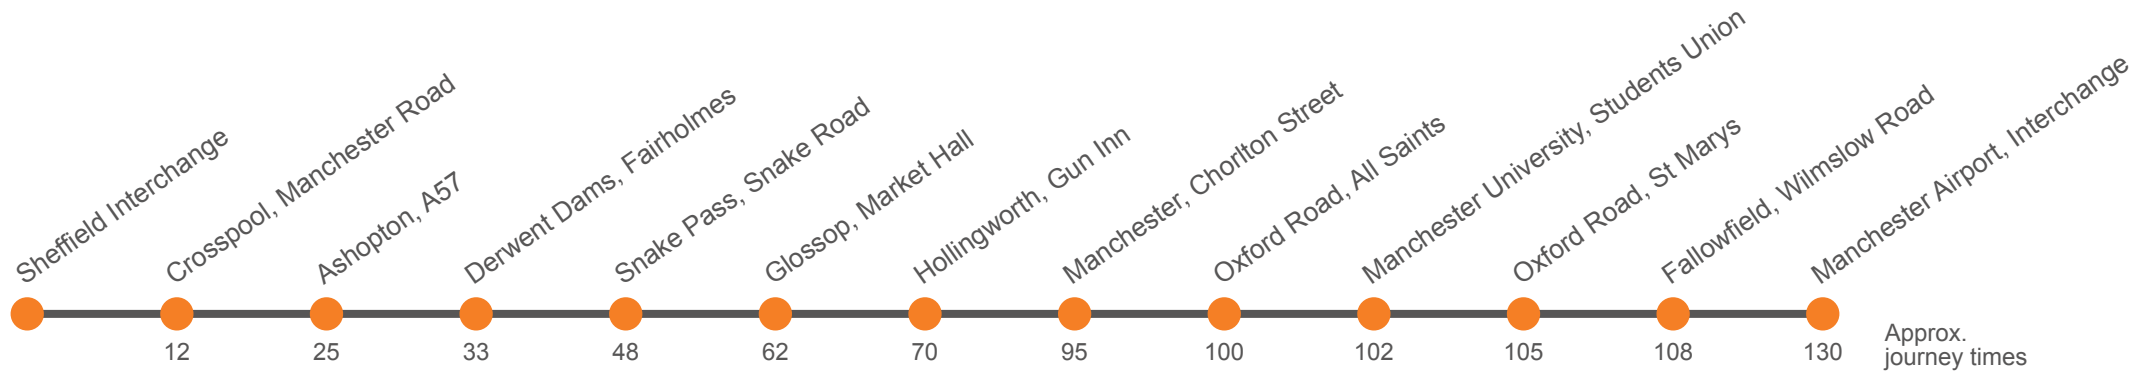

Saturday

Sheffield Interchange, Stop D3	0505	0605	0705	0930	1130	1330	1530	1730	1925	2230
Crosspool Church	0515	0615	0715	0945	1145	1345	1545	1745	1935	2240
Ladybower Inn, A57	0527	0628	0728	0958	1158	1358	1558	1758	1947	2252
Snake Pass Inn, Snake Road	0537	0638	0738	1008	1208	1408	1608	1808	1956	2300
Glossop, Market Hall	0552	0655	0755	1025	1225	1425	1625	1825	2012	2317
Hollingworth, Gun Inn	0600	0705	0805	1035	1235	1435	1635	1835	2020	2325
Manchester, Chorlton Street	0620	0730	0845	1105	1305	1505	1705	1905	2040	2345
Oxford Road, All Saints	0624	0734	0850	1110	1310	1510	1710	1910	...	...
Manchester University, Students Union	0626	0736	0852	1112	1312	1512	1712	1912	...	...
Manchester Airport, Interchange	0650	0805	0920	1140	1340	1540	1740	1940	...	...