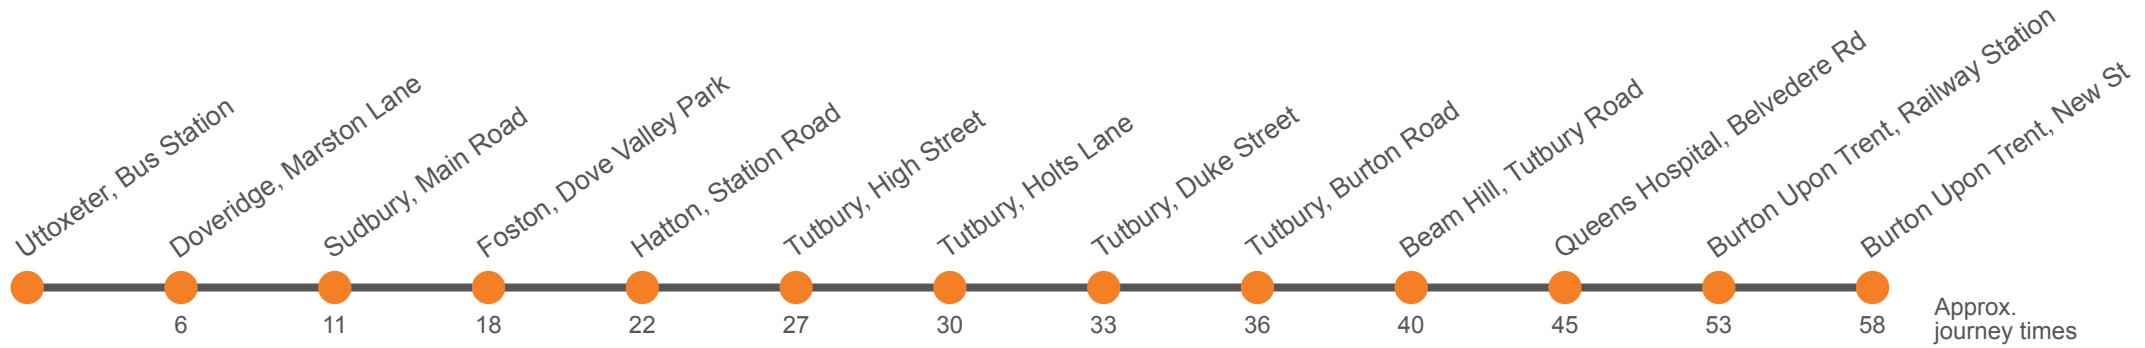

401

Uttoxeter to Burton via Tutbury

Effective from: 19/04/2021

Midland Classic

Saturday

Uttoxeter, Bus Station	0725	0835		35		1435	1545	1705	1755	1845	1925	2025
Doveridge, Marston Lane	0732	0841		41		1441	1551	1711	1801	1851	1930	2030
Sudbury, Vernon Arms	0739	0846		46		1446	1556	1716	1806	1856	1934	2034
Foston, Dove Valley Park	0745	0853	Then at these mins past the hour	53	until	1453	1603	1723	1813	1902	1941	2041
Hatton, The Salt Box	0749	0857		57		1457	1607	1727	1817	1907	1945	2045
Tutbury, High Street	0754	0902		02		1502	1612	1732	1822	1912	1950	2050
Tutbury, Holts Lane	0757	0905		05		1505	1615	1735				
Tutbury, Duke Street	0802	0908		08		1508	1618	1738				
Tutbury, Ironwalls Lane	0805	0911		11		1511	1621	1741	1824	1914	1952	2052
Beam Hill, Tutbury Road	0810	0915		15		1515	1625	1745	1827	1917	1955	2055
Burton, Queens Hospital	0815	0920		20		1520	1630	1750	1832	1922	2000	2100
Burton, Railway Station	0823	0928		28		1528	1638	1758	1837	1927	2005	2105
Burton, New Street, Stand 9	0828	0933		33		1533	1643	1803	1840	1930	2008	2108