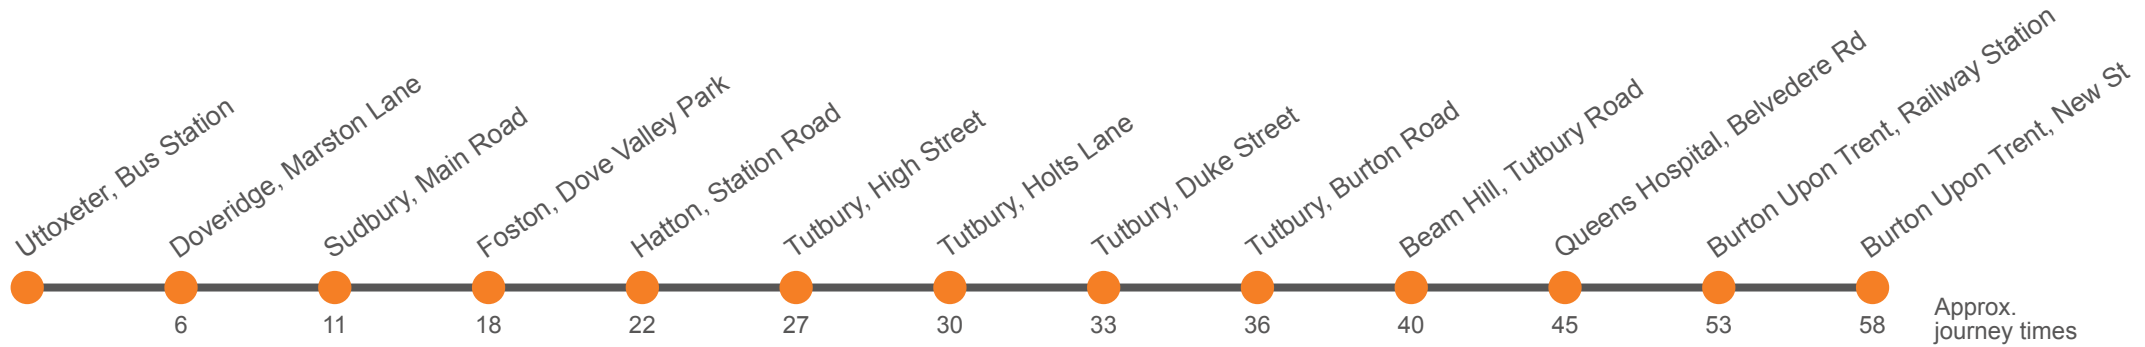

401

Uttoxeter to Burton via Tutbury

Effective from: 19/04/2021

Midland Classic

Monday to Friday

Uttoxeter, Bus Station	...	0725	0835		35		1435	1545	1705	1755	1845	1925	2025
Doveridge, Marston Lane	...	0732	0841		41		1441	1551	1711	1801	1851	1930	2030
Sudbury, Vernon Arms	...	0739	0846		46		1446	1556	1716	1806	1856	1934	2034
Foston, Dove Valley Park	...	0745	0853		53		1453	1603	1723	1813	1903	1941	2041
Hatton, The Salt Box	0634	0749	0857	Then at these mins past the hour	57		1457	1607	1727	1817	1907	1945	2045
Tutbury, High Street	0638	0754	0902		02	until	1502	1612	1732	1822	1912	1950	2050
Tutbury, Holts Lane	0641	0757	0905		05		1505	1615	1735				
Tutbury, Duke Street	0643	0802	0908		08		1508	1618	1738				
Tutbury, Ironwalls Lane	0646	0805	0911		11		1511	1621	1741	1824	1914	1952	2052
Beam Hill, Tutbury Road	0649	0810	0915		15		1515	1625	1745	1827	1917	1955	2055
Burton, Queens Hospital	0654	0815	0920		20		1520	1630	1750	1832	1922	2000	2100
Burton, Railway Station	0700	0823	0928	28		1528	1638	1758	1837	1927	2005	2105	
Burton, New Street, Stand 9	0704	0828	0933	33		1533	1643	1803	1840	1930	2008	2108