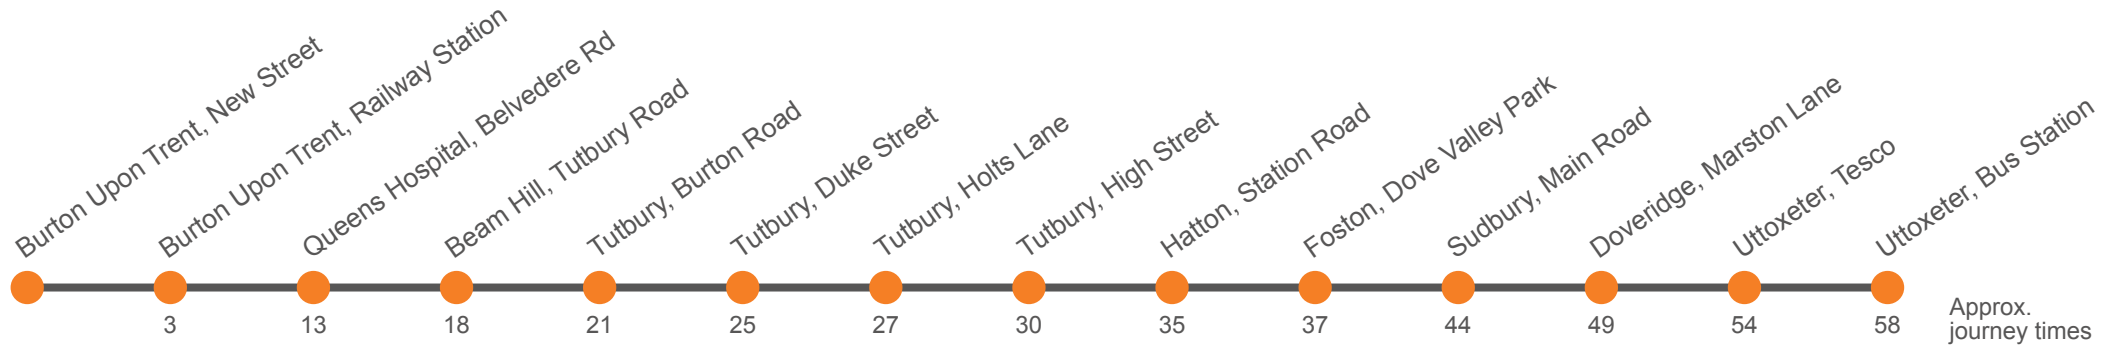

401

Burton to Uttoxeter via Tutbury

Effective from: 19/04/2021

Midland Classic

Monday to Friday

Burton, New Street, Stand 3	0625	0725	0835	0940	40	1440	1555	1655	1745	1835	1935
Burton, Railway Station	0628	0728	0838	0943	43	1443	1558	1658	1748	1838	1938
Burton, Queens Hospital	0636	0736	0848	0953	53	1453	1608	1708	1758	1846	1946
Beam Hill, Tutbury Rd	0640	0740	0853	0958	58	1458	1613	1713	1803	1850	1950
Tutbury, Ironwalls Lane	0643	0743	0856	1001	01	1501	1616	1716	1806	1853	1953
Tutbury, Duke Street		0746	0900	1005	05	1505	1620	1720	1810		
Tutbury, Holts Lane		0748	0902	1007	07	1507	1622	1722	1812		
Tutbury, High Street	0645	0750	0905	1010	10	1510	1625	1725	1815	1855	1955
Hatton, The Salt Box	0649	0755	0910	1015	15	1515	1630	1730	1820	1900	2000
Foston, Dove Valley Park	0652	0757	0912	1017	17	1517	1632	1732	1822	1902	2002
Sudbury, Vernon Arms	0657	0804	0919	1024	24	1524	1639	1739	1829	1909	2009
Doveridge, Marston Lane	0701	0809	0924	1029	29	1529	1644	1744	1834	1914	2014
Uttoxeter, Tesco		0814	0929	1034	34	1534	1649	1749	1839		
Uttoxeter, Bus Station	0707	0818	0933	1038	38	1538	1653	1753	1843	1920	2020

Then at these mins past the hour

until