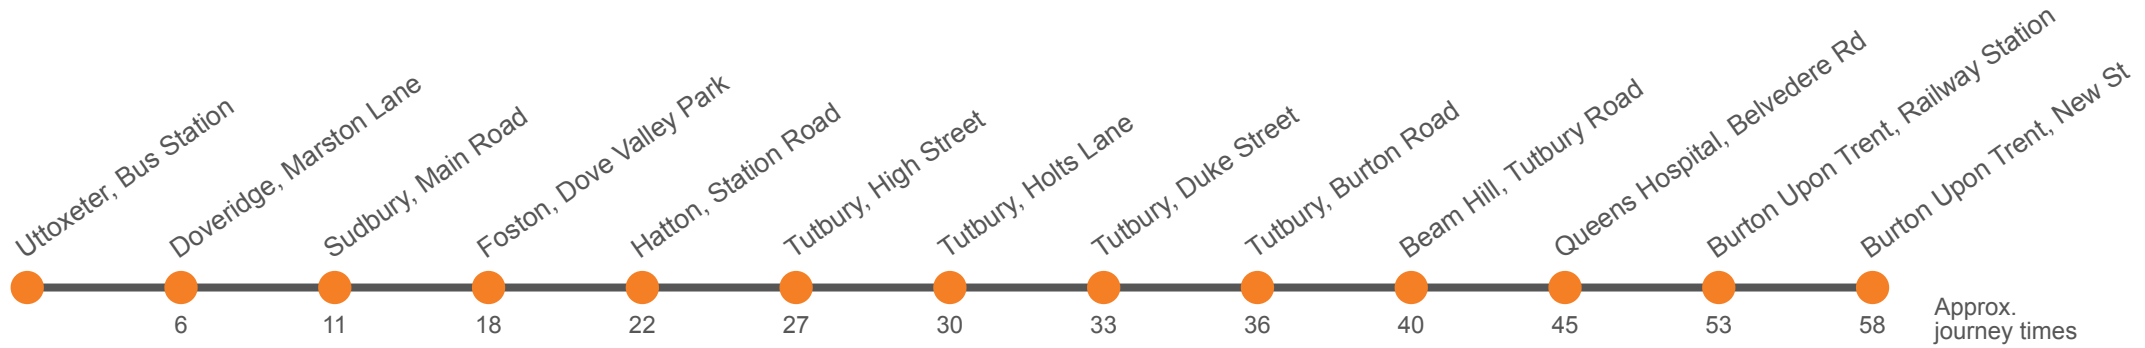

401

Uttoxeter to Burton via Tutbury

Effective from: 31/08/2021

Midland Classic

Monday to Friday

Uttoxeter, Bus Station	...	0725	0835		35		1435	1545	1705	1755	1845	1925	2025
Doveridge, Marston Lane	...	0732	0841		41		1441	1551	1711	1801	1851	1930	2030
Sudbury, Vernon Arms	...	0739	0846		46		1446	1556	1716	1806	1856	1934	2034
Foston, Dove Valley Park	...	0745	0853		53		1453	1603	1723	1813	1903	1941	2041
Hatton, The Salt Box	0634	0749	0857	Then at these mins past the hour	57	until	1457	1607	1727	1817	1907	1945	2045
Tutbury, High Street	0638	0754	0902		02		1502	1612	1732	1822	1912	1950	2050
Tutbury, Holts Lane	0641	0757	0905		05		1505	1615	1735				
Tutbury, Duke Street	0643	0802	0908		08		1508	1618	1738				
Tutbury, Ironwalls Lane	0646	0805	0911		11		1511	1621	1741	1824	1914	1952	2052
Beam Hill, Tutbury Road	0649	0810	0915		15		1515	1625	1745	1827	1917	1955	2055
Burton, Queens Hospital	0654	0815	0920		20		1520	1630	1750	1832	1922	2000	2100
Burton, Railway Station	0700	0823	0928	28	1528	1638	1758	1837	1927	2005	2105		
Burton, New Street, Stand 9	0704	0828	0933	33	1533	1643	1803	1840	1930	2008	2108