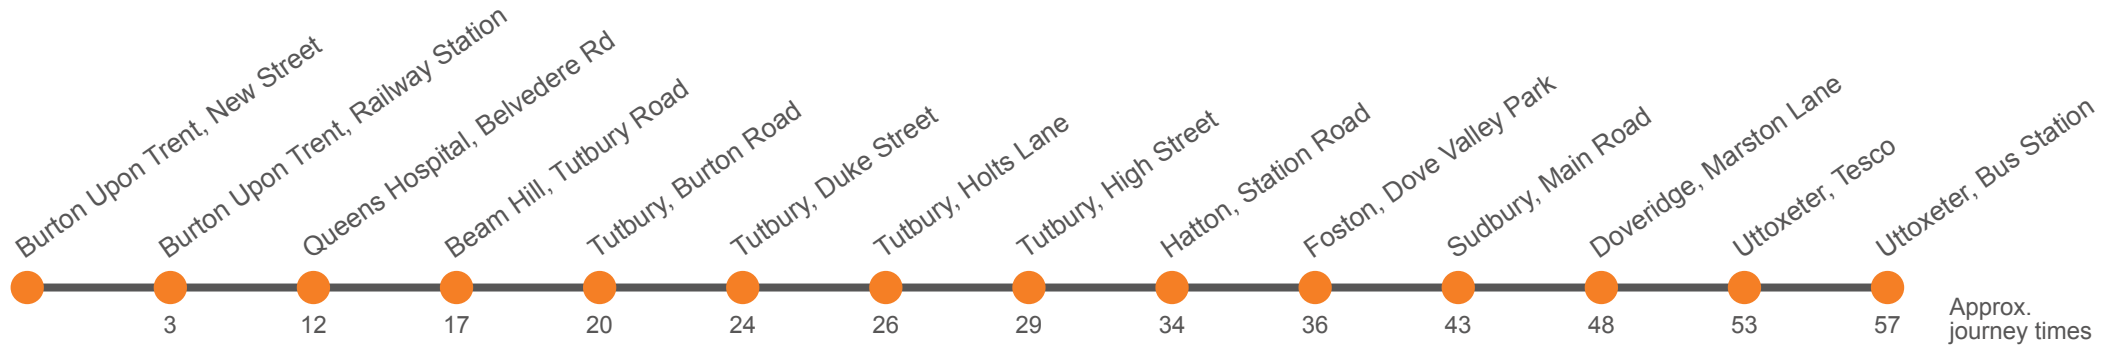

401

Burton to Uttoxeter via Tutbury

Effective from: 31/08/2021

Midland Classic

Monday to Friday

Burton, New Street, Stand 3	0625	0725	0835	0940	40	1440	1555	1655	1745	1835	1935
Burton, Railway Station	0628	0728	0838	0943	43	1443	1558	1658	1748	1838	1938
Burton, Queens Hospital	0636	0736	0848	0953	53	1453	1608	1708	1758	1846	1946
Beam Hill, Tutbury Rd	0640	0740	0853	0958	58	1458	1613	1713	1803	1850	1950
Tutbury, Ironwalls Lane	0643	0743	0856	1001	01	1501	1616	1716	1806	1853	1953
Tutbury, Duke Street		0746	0900	1005	05	1505	1620	1720	1810		
Tutbury, Holts Lane		0748	0902	1007	07	1507	1622	1722	1812		
Tutbury, High Street	0645	0750	0905	1010	10	1510	1625	1725	1815	1855	1955
Hatton, The Salt Box	0649	0755	0910	1015	15	1515	1630	1730	1820	1900	2000
Foston, Dove Valley Park	0652	0757	0912	1017	17	1517	1632	1732	1822	1902	2002
Sudbury, Vernon Arms	0657	0804	0919	1024	24	1524	1639	1739	1829	1909	2009
Doveridge, Marston Lane	0701	0809	0924	1029	29	1529	1644	1744	1834	1914	2014
Uttoxeter, Tesco		0814	0929	1034	34	1534	1649	1749	1839		
Uttoxeter, Bus Station	0707	0818	0933	1038	38	1538	1653	1753	1843	1920	2020

Then
at
these
mins
past
the
hour

until