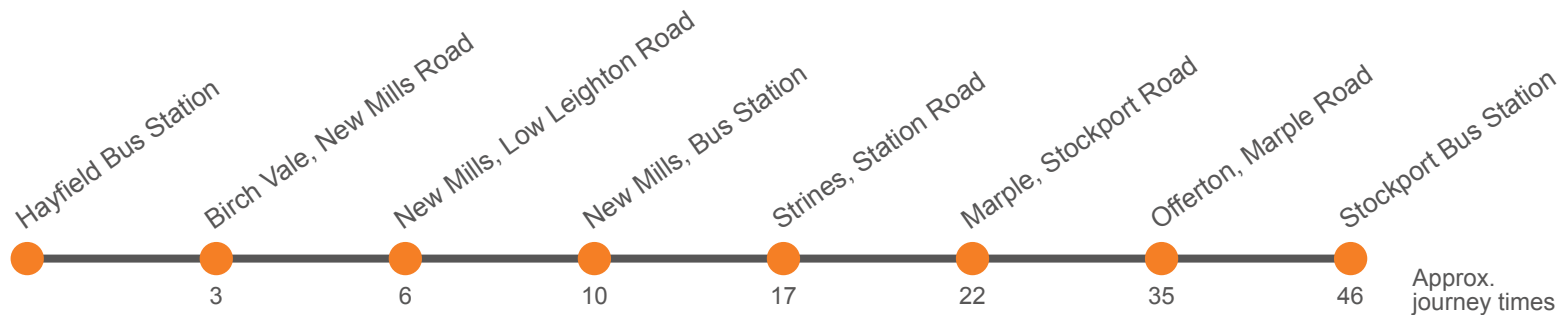

# Hayfield to Stockport via New Mills

Effective from: 11/04/2021

Stagecoach Manchester

## Monday to Friday

Hayfield Bus Station	0558	0620	0700	0815	0930	1040	1140	1240	1340	1440	1545	1650	1810	1910
Birch Vale, Grouse Hotel	0601	0623	0703	0818	0933	1043	1143	1243	1343	1443	1548	1653	1813	1913
New Mills, Cale Road	0604	0626	0706	0821	0936	1046	1146	1246	1346	1446	1551	1656	1816	1916
New Mills, Newtown Rail Stn	0607	0629	0711											
New Mills, Bus Station, Stop 1	...	0634	0716	0826	0941	1051	1151	1251	1351	1451	1556	1701	1821	1920
Strines, Station Road	...	0641	0724	0834	0948	1058	1158	1258	1358	1458	1603	1708	1828	1926
Marple, The Navigation Stop C <i>arr</i>	...	0646	0729	0840	0954	1104	1204	1304	1404	1504	1609	1714	1834	1931
Marple, The Navigation Stop C <i>dep</i>	...	0647	0733	0843	0955	1105	1205	1305	1405	1505	1610	1715	1835	1932
Offerton Fold	...	0659	0746	0857	1007	1117	1217	1317	1417	1517	1622	1727	1847	1942
Stockport Bus Station	...	0709	0803	0913	1020	1130	1230	1330	1430	1530	1635	1740	1900	1951

## Hayfield to Stockport via New Mills

Effective from: 11/04/2021

Stagecoach Manchester