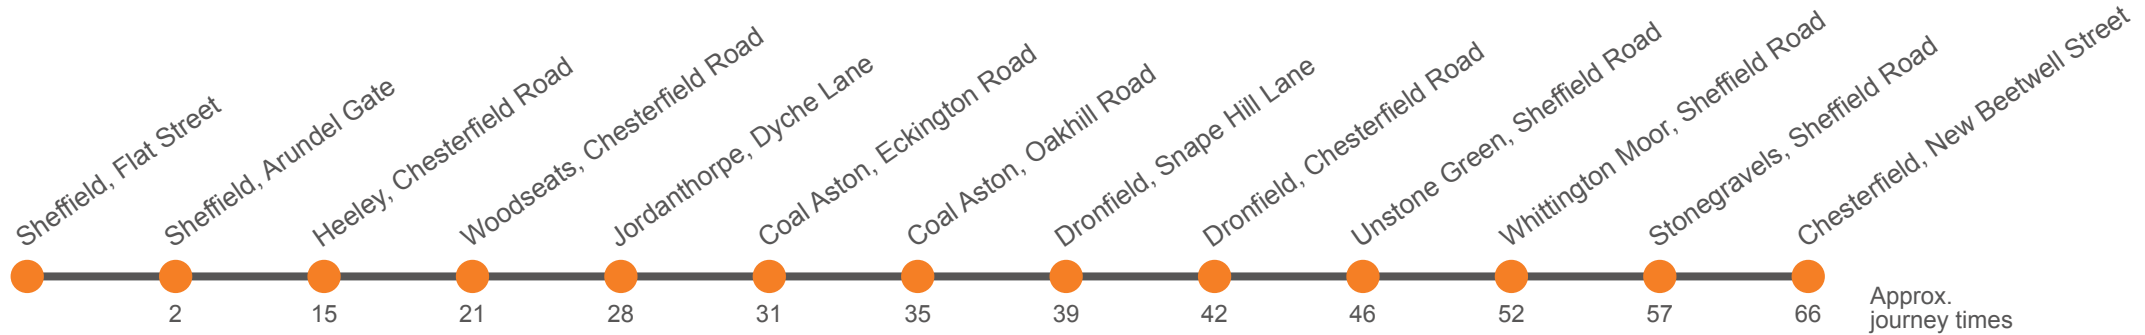

Monday to Friday

Sheffield, Flat Street,	0641	0714	0815	0858	0958	1058	1158	1258	1402	1502	1602	1710	1810
Sheffield, Arundel Gate, Stop AG12	0643	0716	0817	0900	1000	1100	1200	1300	1404	1504	1604	1712	1812
Heeley, Retail Park	0655	0729	0832	0913	1013	1114	1214	1315	1419	1520	1622	1734	1828
Woodseats, Chesterfield Road	0700	0736	0839	0919	1019	1120	1221	1321	1426	1528	1631	1743	1834
Jordanthorpe, Dyche Lane/Dyche Road	0707	0744	0847	0926	1026	1127	1228	1328	1434	1536	1640	1752	1841
Coal Aston, Methodist Church	0710	0747	0850	0929	1029	1130	1231	1331	1438	1540	1644	1756	1844
Coal Aston, Holmesdale Road	0714	0751	0854	0933	1033	1134	1235	1335	1442	1544	1648	1800	1847
Dronfield, Snape Hill Lane	0718	0755	0858	0937	1037	1138	1239	1339	1446	1548	1652	1803	1850
Railway Station, Chesterfield Road													
Dronfield, Green Lane bottom	0721	0758	0901	0940	1040	1141	1242	1342	1449	1552	1656	1806	1853
Unstone Green, Loundes Road	0725	0803	0906	0945	1044	1145	1246	1346	1454	1557	1702	1811	1900
Cobnar Wood Close, Carrwood Road									1505	1605	1708	1817	
Coniston Road End, Coniston Road									1512	1612	1715	1824	
Whittington Moor, Lidl	0731	0810	0912	0950	1050	1151	1252	1352	1517	1617	1720	1829	1906
Stonegravels, Bus Depot	0736	0815	0916	0955	1055	1155	1256	1356	1521	1622	1725	1833	1910
Chesterfield, Elder Way	0740	0821										1838	1914
Chesterfield, New Beetwell Street, Stop B9	...	...	0925	1004	1104	1204	1305	1405	1530	1631	1734	...	...