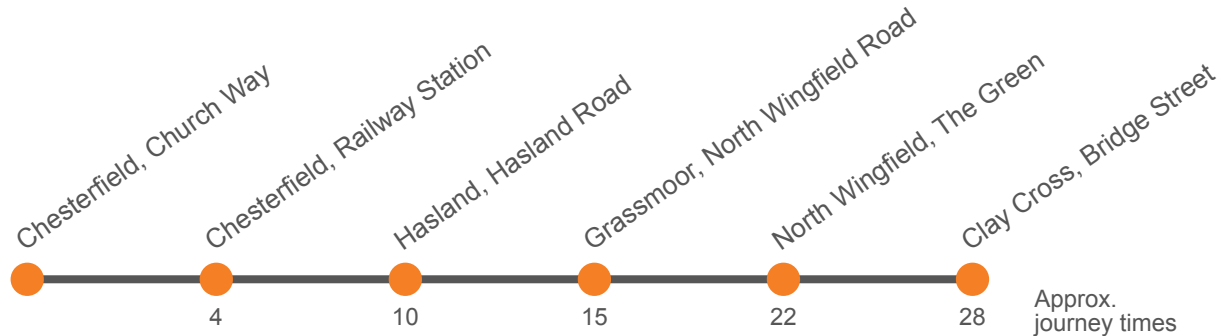

Monday to Friday

Codes											Hol	Sch	Hol	Sch
Service:	54	54	54	54	54A	54	54A	54	54	54A	54	54	54A	54A
Chesterfield, Church Way, Stop H2	0500	0530	0600	0620	0635	0650	0705	0720	0735	0748	0800	0800	0815	0815
Chesterfield, Railway Station	0503	0533	0603	0623	0638	0654	0709	0724	0739	0752	0804	0805	0819	0820
Hasland, Eastwood Park	0508	0538	0608	0630	0645	0700	0715	0730	0745	0758	0811	0814	0826	0829
Grassmoor, New Street	0512	0542	0612	0635	0650	0705	0720	0735	0750	0803	0815	0819	0830	0834
North Wingfield, Alma Road					0655		0725			0808			0834	0839
North Wingfield, The Green	0518	0548	0618	0642	0657	0712	0727	0742	0757	0810	0822	0826	0836	0841
Clay Cross, Bus Station, Stand 3	0523	0553	0623	0648	0703	0718	0733	0748	0803	0816	0828	0832	0842	0847

Hol Derbyshire School Holidays Only

Sch Derbyshire Schooldays Only

Monday to Friday (continued)

Codes	Hol	Sch														
Service:	54	54	54	54A	54	54A	54	54	54A		54	54A	54	54	54A	54A
Chesterfield, Church Way, Stop H2	0828	0828	0840	0854	0906	0918	0930	0942	0954	Then at these mins past the hour	06	18	30	42	54	1254
Chesterfield, Railway Station	0832	0833	0845	0858	0910	0922	0934	0946	0958		10	22	34	46	58	1258
Hasland, Eastwood Park	0839	0842	0852	0904	0916	0928	0940	0952	1004		16	28	40	52	04	1304
Grassmoor, New Street	0843	0847	0857	0909	0921	0933	0945	0957	1009		21	33	45	57	09	until 1309
North Wingfield, Alma Road				0914		0938		1014				38		14	1314	
North Wingfield, The Green	0850	0853	0904	0916	0928	0940	0952	1004	1016		28	40	52	04	16	
Clay Cross, Bus Station, Stand 3	0856	0859	0910	0922	0934	0946	0958	1010	1022	34	46	58	10	22	1322	