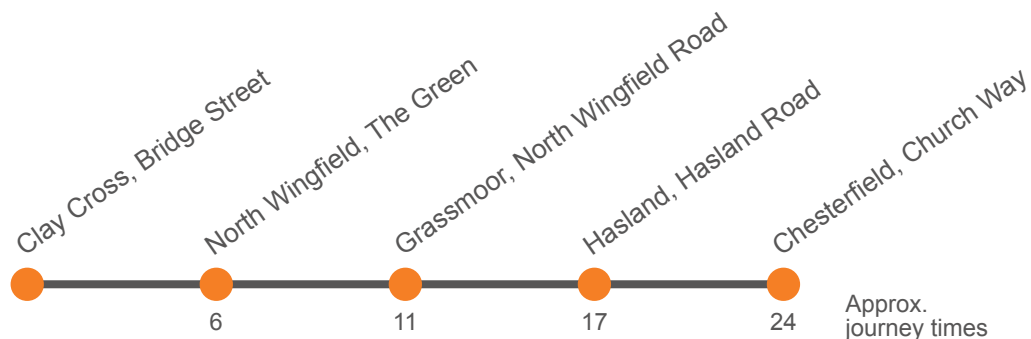

Monday to Friday (continued)

Service:	54A	54		54A	54	54	54A	54		54A	54	54	54A	54	54A	54	54
Clay Cross, Bus Station, Stand 3	1037	1049	Then at these mins past the hour	01	13	25	37	49	until	1301	1313	1325	1337	1349	1401	1413	1425
North Wingfield, The Green	1043	1055		07	19	31	43	55		1307	1319	1331	1343	1355	1407	1419	1431
North Wingfield, Alma Road	1044			08			44			1308			1344		1408		
Grassmoor, New Street	1048	1100		12	24	36	48	00		1312	1324	1336	1348	1400	1412	1424	1436
Hasland, Eastwood Park	1054	1106		18	30	42	54	06		1318	1330	1342	1354	1406	1418	1430	1442
Chesterfield, Church Way	1101	1113	25	37	49	01	13	1325	1337	1349	1401	1413	1425	1437	1449		

Monday to Friday (continued)

Codes		Hol	Sch		Hol	Sch	Hol	Sch							
Service:	54A	54	54	54A	54	54	54	54	54A	54	54A	54	54	54A	
Clay Cross, Bus Station, Stand 3	1437	1449	1449	1501	1515	1516	1528	1528	1543	1555	1607	1621	1633	1646	
North Wingfield, The Green	1443	1455	1455	1507	1522	1522	1534	1535	1549	1601	1613	1627	1639	1652	
North Wingfield, Alma Road	1444			1509					1550		1614			1653	
Grassmoor, New Street	1448	1501	1502	1514	1527	1528	1540	1543	1554	1606	1618	1632	1644	1657	
Hasland, Eastwood Park	1454	1507	1511	1521	1533	1535	1546	1549	1600	1612	1624	1638	1650	1703	
Chesterfield, Church Way	1501	1514	1518	1528	1540	1542	1553	1556	1607	1619	1631	1645	1657	1710	

Hol Derbyshire School Holidays Only

Sch Derbyshire Schooldays Only