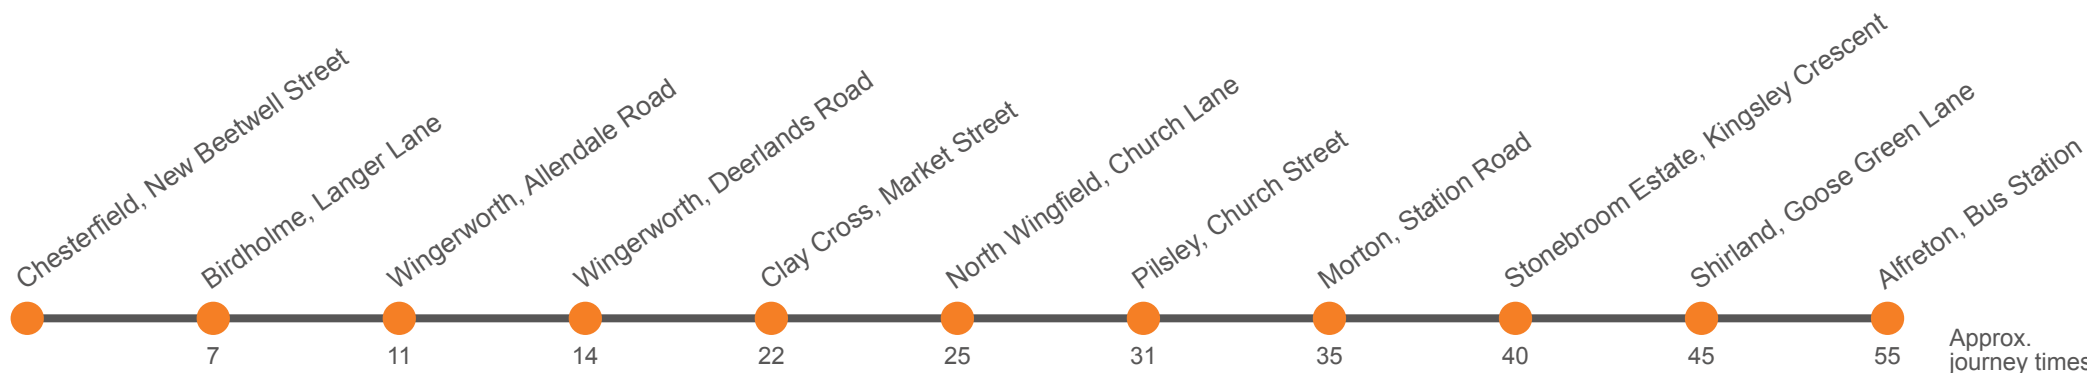

Monday to Friday

Service:	55	55	55	55	55	55	55	55	55	55	55	55
Chesterfield, New Beetwell Street, Stop B12	0640	0750	0855	0957	1057	1157	1310	1410	1515	1615	1715	1820
Birdholme, Langer Lane/Rushen Mount	0647	0758	0903	1005	1105	1205	1318	1418	1523	1623	1723	1828
Wingerworth, Allendale Road Shops	0650	0801	0906	1008	1108	1208	1321	1421	1528	1628	1728	1831
Wingerworth, Deerlands Road	0653	0804	0909	1011	1111	1211	1324	1424	1531	1631	1731	1834
Clay Cross, Market Street	0701	0812	0917	1019	1119	1219	1332	1432	1539	1641	1740	1843
North Wingfield, Church Lane top	0704	0815	0920	1022	1122	1222	1335	1435	1542	1644	1744	1845
Pilsley, Church Street	0710	0821	0926	1028	1128	1228	1341	1441	1548	1651	1751	1851
Morton, Corner Pin	0714	0825	0930	1032	1132	1232	1345	1445	1552	1655	1755	1855
Stonebroom Estate, Kingsley Crescent	0719	0830	0935	1037	1137	1237	1350	1450	1557	1700	1800	1900
Shirland, Goose Green Lane	0724	0835	0940	1042	1142	1242	1355	1455	1602	1705	1805	1905
Alfreton, Bus Station	0734	0848	0953	1054	1154	1252	1405	1505	1612	1715	1815	1914