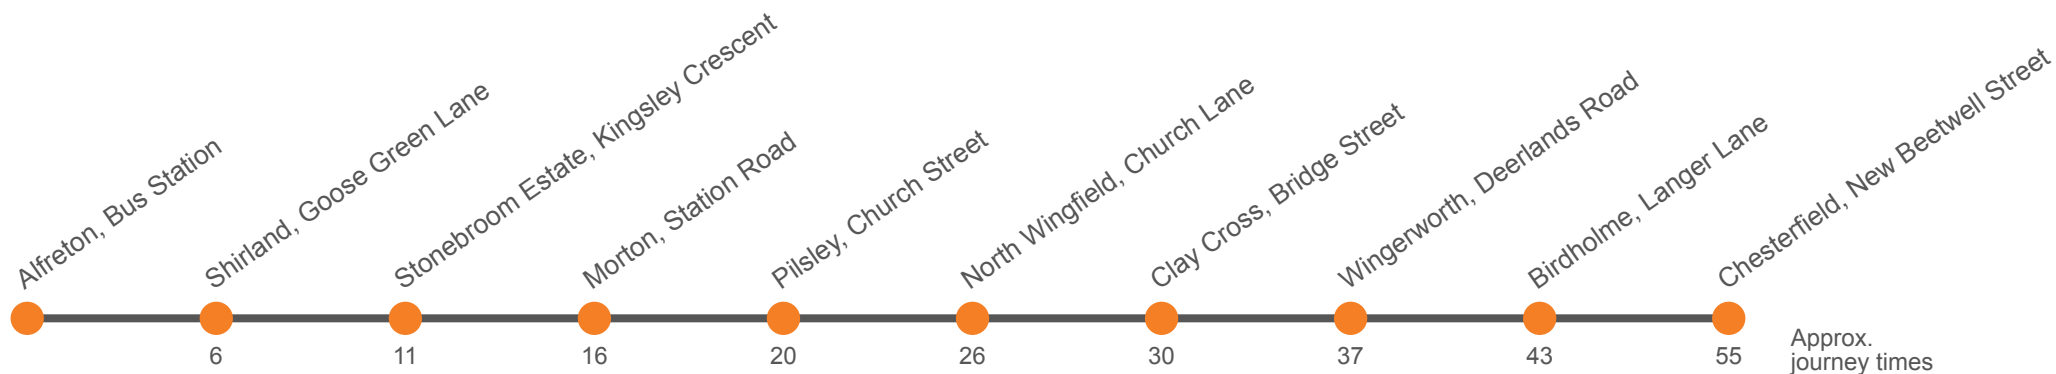

Saturday

Service:	55	55	55	55	55	55	55	55	55	55
Alfreton, Bus Station	...	0857	0957	1057	1205	1305	1410	1510	1615	1720
Shirland, Goose Green Lane	...	0903	1003	1103	1211	1311	1416	1516	1621	1726
Stonebroom Estate, Kingsley Crescent	...	0908	1008	1108	1216	1316	1421	1521	1626	1731
Morton, Corner Pin	...	0913	1013	1113	1221	1321	1426	1526	1631	1736
Pilsley, Church Street	0817	0917	1017	1117	1225	1325	1430	1530	1635	1740
North Wingfield, Church Lane top	0823	0923	1023	1123	1231	1331	1436	1536	1641	1746
Clay Cross, Bus Station	0827	0927	1027	1127	1235	1335	1440	1540	1645	1750
Wingerworth, Deerlands Road	0834	0934	1034	1134	1242	1342	1447	1547	1652	1757
Wingerworth, Allendale Road Shops	0837	0937	1037	1137	1245	1345	1450	1550	1655	1800
Birdholme, Langer Lane/Rushen Mount	0840	0940	1040	1140	1248	1348	1453	1553	1658	1803
Chesterfield, New Beetwell Street, Stop B12	0852	0952	1052	1152	1300	1400	1505	1605	1710	1815