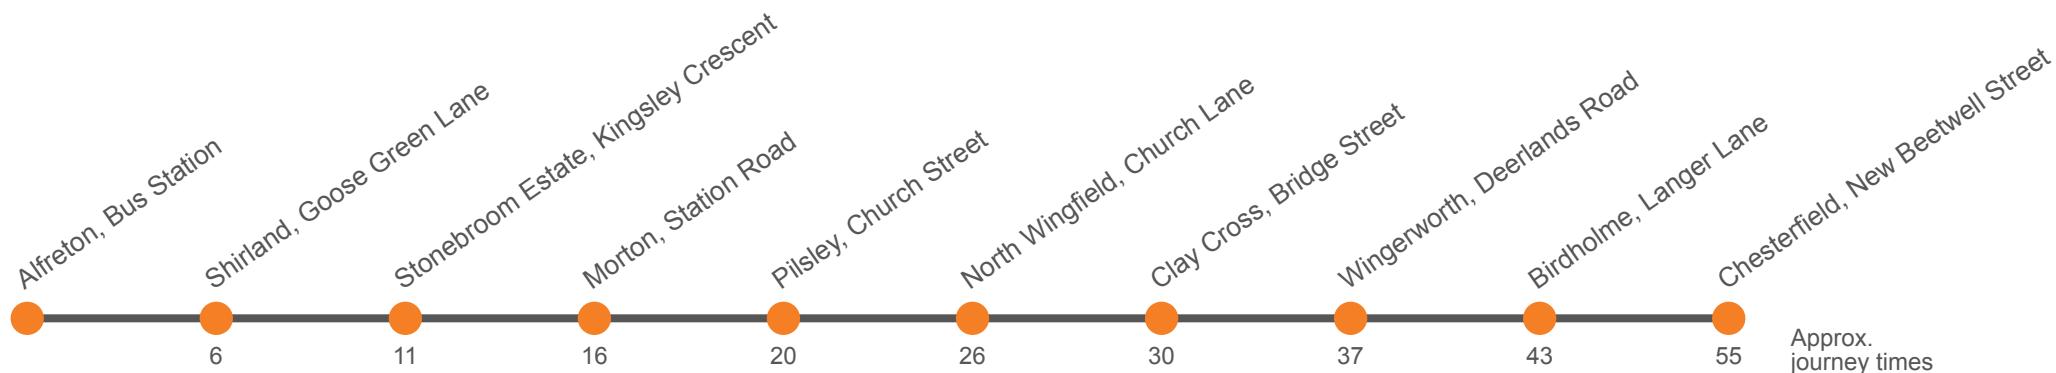

Monday to Friday

Service:	55	55	55	55	55	55	55	55	55	55	55	55
Alfreton, Bus Station	0640	0744	0855	0957	1057	1205	1305	1410	1510	1615	1720	
Shirland, Goose Green Lane	0646	0750	0901	1003	1103	1211	1311	1416	1516	1621	1726	
Stonebroom Estate, Kingsley Crescent	0651	0755	0906	1008	1108	1216	1316	1421	1521	1626	1731	
Morton, Corner Pin	0656	0800	0911	1013	1113	1221	1321	1426	1526	1631	1736	
Pilsley, Church Street	0700	0804	0915	1017	1117	1225	1325	1430	1530	1635	1740	
North Wingfield, Church Lane top	0706	0811	0921	1023	1123	1231	1331	1436	1536	1641	1746	
Clay Cross, Bus Station	0710	0815	0925	1027	1127	1235	1335	1440	1540	1645	1750	
Wingerworth, Deerlands Road	0717	0822	0932	1034	1134	1242	1342	1447	1547	1652	1757	
Wingerworth, Allendale Road Shops	0720	0825	0935	1037	1137	1245	1345	1450	1550	1655	1800	
Birdholme, Langer Lane/Rushen Mount	0723	0828	0938	1040	1140	1248	1348	1453	1553	1658	1803	
Chesterfield, New Beetwell Street, Stop B12	0735	0840	0950	1052	1152	1300	1400	1505	1605	1710	1815