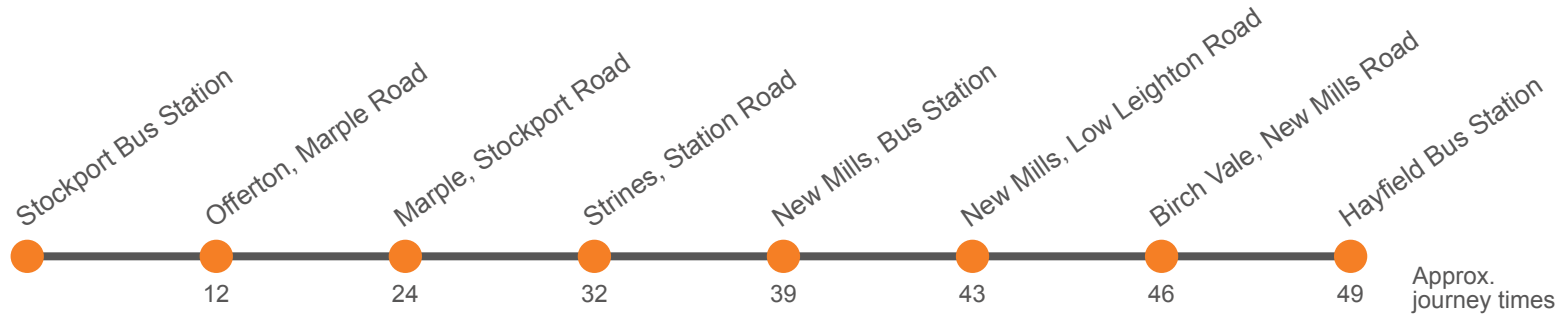

358/360

Stockport to Hayfield via New Mills

Effective from: 05/09/2021

Stagecoach Manchester

Monday to Friday

Service:	360	358	358	358	358	358	358	358	358	358	358	358	358
Stockport Bus Station Stand R	0520	...	0610	0710	0825	0935	1035	1135	1235	1335	1440	1545	1700
Offerton Fold		...	0620	0724	0839	0949	1049	1149	1249	1349	1454	1600	1715
Marple, Navigation Stop A <i>arr</i>		...	0630	0736	0850	1002	1102	1202	1302	1402	1507	1618	1733
Marple, Navigation Stop A <i>dep</i>		...	0631	0738	0854	1005	1105	1205	1305	1405	1510	1620	1735
Strines, Station Road		...	0636	0744	0900	1011	1111	1211	1311	1411	1516	1626	1741
New Mills, Bus Station, Stop 1		...	0643	0751	0907	1018	1118	1218	1318	1418	1523	1633	1748
New Mills, Newtown Rail Stn		0609											
Hazel Grove, Rising Sun	0530												
Disley, Rams Head	0540												
Newtown Railway Station, Albion Road	0546												
New Mills, Cale Road	0550	0612	0648	0756	0912	1023	1123	1223	1323	1423	1528	1638	1753
Birch Vale, Grouse Hotel	0553	0615	0651	0759	0915	1026	1126	1226	1326	1426	1531	1641	1756
Hayfield Bus Station	0556	0618	0655	0802	0918	1029	1129	1229	1329	1429	1534	1644	1759