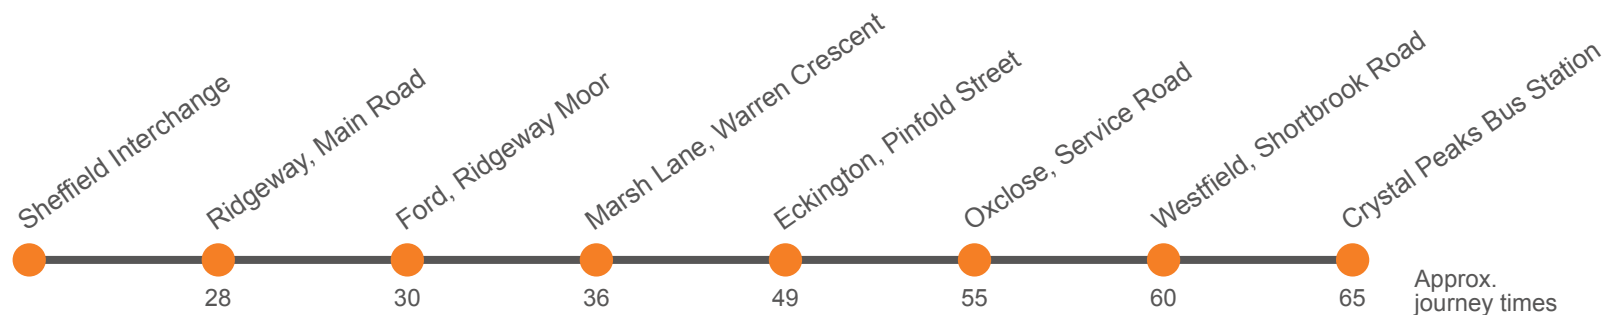

Monday to Friday

Sheffield Centre, Arundel Gate	0836	...	0936	1006	1035	1105	1135	1205	1235	1305	1335	1435
Sheffield Centre, Haymarket	0839	...	0939	1009	1038	1108	1138	1208	1238	1308	1338	1438
Sheffield Interchange, Stand A3	0741	...	0841	...	0941	1011	1040	1110	1140	1210	1240	1310	1340	1440
Newfield Green, Gleadless Road	0755	...	0856	...	0956	1026	1055	1125	1155	1225	1255	1325	1355	1455
Gleadless Townend, Gleadless Road	0804	...	0904	0934	1004	1034	1102	1132	1202	1232	1302	1332	1402	1502
Ridgeway, The Swan	0809	...	0909	0939	1009	1039	1108	1138	1208	1238	1308	1338	1408	1508
Ford, Bridge Inn	0811	...	0911	0941	1011	1041	1110	1140	1210	1240	1310	1340	1410	1510
Marsh Lane, Warren Crescent	0817	...	0917	0947	1017	1047	1116	1146	1216	1246	1316	1346	1416	1516
Birk Hill, Fir Road	0822	0852	0922	0952	1022	1052	1122	1152	1222	1252	1322	1352	1422	1522
Eckington, Bus Station	0829	0859	0929	0959	1029	1059	1130	1200	1230	1300	1330	1400	...	1530
Oxclose, Morrisons	0836	0906	0936	1006	1036	1106	1135	1205	1235	1305	1335	1405	...	1535
Halfway, Station Road	0839	0909	0939	1009	1039	1109	1138	1208	1238	1308	1338	1408	...	1538
Westfield, Westfield Centre	0841	0911	0941	1011	1041	1111	1140	1210	1240	1310	1340	1410	...	1540
Crystal Peaks Bus Station Stop CP1	0847	0917	0947	1017	1047	1117	1145	1215	1245	1315	1345	1415	...	1545