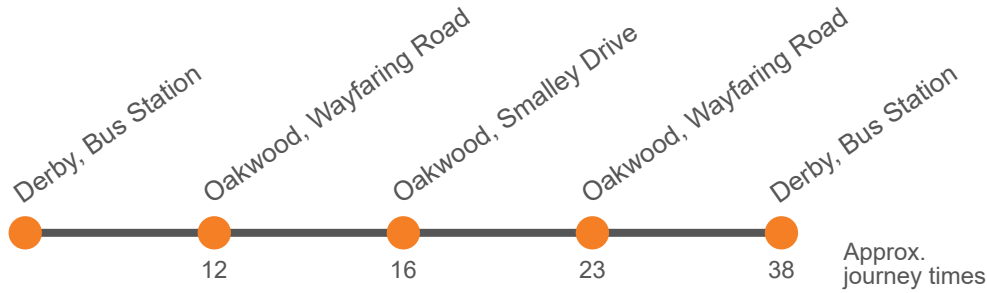

Saturday

Derby Bus Station, Bay 11	0645	0715	0745	Then at these mins past the hour	15	45		1045	1115	1145	1214	1244	1314	1344	1414	1444
Oakwood, Wayfaring Road	0657	0727	0757		27	57		1057	1127	1157	1226	1256	1326	1356	1428	1456
Oakwood, Smalley Drive	0701	0731	0801		31	01	until	1101	1131	1201	1230	1300	1330	1400	1432	1500
Oakwood, Wayfaring Road	0708	0738	0808		38	08		1108	1138	1208	1237	1307	1337	1407	1439	1507
Derby Bus Station, Bay 11	0724	0754	0824		54	24		1124	1154	1224	1252	1322	1352	1422	1454	1523

Saturday (continued)

Derby Bus Station, Bay 11	1514	1544	1614	1644	1714	1744	1814	1844	1920	2020	2050	2140	2240
Oakwood, Wayfaring Road	1526	1556	1626	1656	1726	1756	1826	1856	1932	2032	2102	2152	2252
Oakwood, Smalley Drive	1530	1600	1630	1700	1730	1800	1830	1900	1936	2036	2106	2156	2256
Oakwood, Wayfaring Road	1537	1607	1637	1707	1737	1807	1837	1907	1943	2043	2113	2203	2303
Derby Bus Station, Bay 11	1553	1623	1653	1723	1753	1823	1853	1923	1959	2058	2128	2218	...

Sunday

Derby Bus Station, Bay 11	...	0915	0945	1015	1045	1115	1145	1214	1244	1314	1344	1414	1444	1514	1544
Oakwood, Wayfaring Road	0857	0927	0957	1027	1057	1127	1157	1226	1256	1326	1356	1428	1458	1526	1556
Oakwood, Smalley Drive	0901	0931	1001	1031	1101	1131	1201	1230	1300	1330	1400	1432	1502	1530	1600
Oakwood, Wayfaring Road	0908	0938	1008	1038	1108	1138	1208	1237	1307	1337	1407	1439	1509	1537	1607
Derby Bus Station, Bay 11	0924	0954	1024	1054	1124	1154	1224	1252	1322	1352	1422	1454	1524	1553	1623