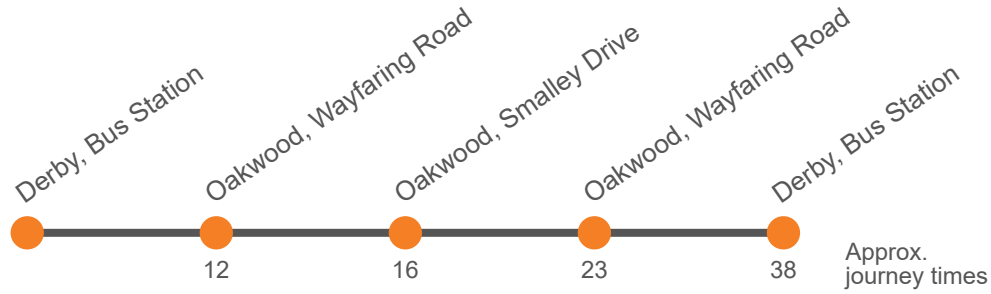

Monday to Friday (continued)

Derby Bus Station, Bay 11	2050	2140	2240
Oakwood, Wayfaring Road	2102	2152	2252
Oakwood, Smalley Drive	2106	2156	2256
Oakwood, Wayfaring Road	2113	2203	2303
Derby Bus Station, Bay 11	2128	2218	...

Saturday

Derby Bus Station, Bay 11	0645	0715	0745	Then at these mins past the hour	15	45		1045	1115	1145	1214	1244	1314	1344	1414	1444
Oakwood, Wayfaring Road	0657	0727	0757		27	57		1057	1127	1157	1226	1256	1326	1356	1428	1456
Oakwood, Smalley Drive	0701	0731	0801		31	01	until	1101	1131	1201	1230	1300	1330	1400	1432	1500
Oakwood, Wayfaring Road	0708	0738	0808		38	08		1108	1138	1208	1237	1307	1337	1407	1439	1507
Derby Bus Station, Bay 11	0724	0754	0824		54	24		1124	1154	1224	1252	1322	1352	1422	1454	1523

Saturday (continued)

Derby Bus Station, Bay 11	1514	1544	1614	1644	1714	1744	1814	1844	1920	2020	2050	2140	2240
Oakwood, Wayfaring Road	1526	1556	1626	1656	1726	1756	1826	1856	1932	2032	2102	2152	2252
Oakwood, Smalley Drive	1530	1600	1630	1700	1730	1800	1830	1900	1936	2036	2106	2156	2256
Oakwood, Wayfaring Road	1537	1607	1637	1707	1737	1807	1837	1907	1943	2043	2113	2203	2303
Derby Bus Station, Bay 11	1553	1623	1653	1723	1753	1823	1853	1923	1959	2058	2128	2218	...

Sunday (continued)

Derby Bus Station, Bay 11	1614	1644	1714	1744	1814	1920	2020	2140	2240
Oakwood, Wayfaring Road	1626	1656	1726	1756	1826	1932	2032	2152	2252
Oakwood, Smalley Drive	1630	1700	1730	1800	1830	1936	2036	2156	2256
Oakwood, Wayfaring Road	1637	1707	1737	1807	1837	1943	2043	2203	2303
Derby Bus Station, Bay 11	1653	1723	1753	1823	1853	1958	2058	2218	...