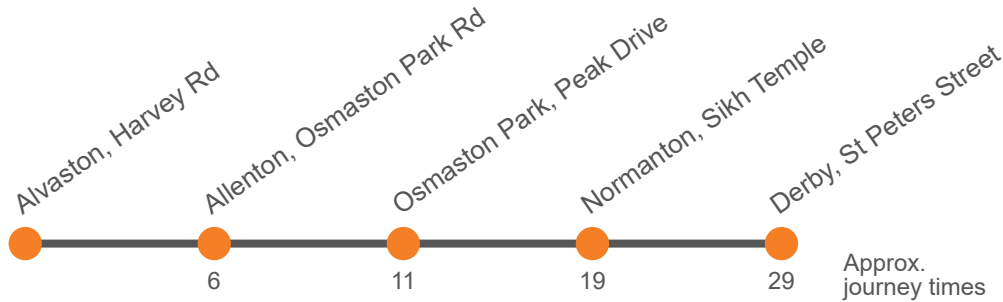

Monday to Friday

Alvaston, Harvey Road	0608	0631	0651	0711	0731	0751	0811	0831	0856	0916	0936	0956	1016	1036	1056
Allenton, Osmaston Park Rd	0613	0637	0657	0717	0737	0757	0817	0837	0902	0922	0942	1002	1022	1042	1102
Osmaston Park, Sainsbury's	0617	0642	0702	0722	0744	0804	0824	0844	0907	0927	0947	1007	1027	1047	1107
Normanton, Sikh Temple	0624	0649	0710	0730	0753	0813	0833	0853	0915	0935	0955	1015	1035	1055	1115
Derby, St Peters St, Stop A1	0632	0657	0720	0742	0805	0825	0845	0905	0925	0945	1005	1025	1045	1105	1125

Monday to Friday (continued)

Alvaston, Harvey Road	1116	1136	1156	Then at these mins past the hour	16	36	56	until	1456	1516	1536	1558	1618	1638	1658	1721
Allenton, Osmaston Park Rd	1122	1142	1202		22	42	02		1502	1522	1542	1606	1626	1646	1706	1727
Osmaston Park, Sainsbury's	1127	1147	1207		27	47	07		1507	1527	1547	1612	1632	1652	1712	1732
Normanton, Sikh Temple	1135	1155	1215		35	55	15		1515	1535	1555	1620	1640	1700	1720	1740
Derby, St Peters St, Stop A1	1145	1205	1225		45	05	25		1525	1545	1605	1630	1650	1710	1730	1750

Monday to Friday (continued)

Alvaston, Harvey Road	1741	1801	1821	1851	1921	2021
Allenton, Osmaston Park Rd	1747	1807	1826	1856	1926	2026
Osmaston Park, Sainsbury's	1752	1812	1831	1901	1931	2031
Normanton, Sikh Temple	1800	1820	1839	1909	1939	2039
Derby, St Peters St, Stop A1	1810	1830	1847	1917	1947	2047