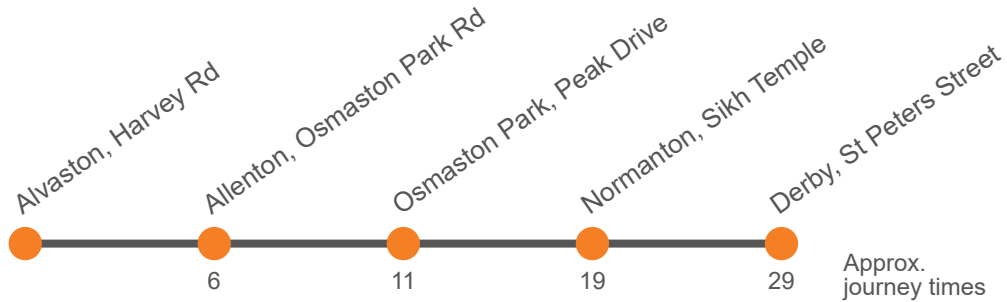

Monday to Friday

Alvaston, Harvey Road	0608	0631	0651	0711	0731	0751	0811	0831	0856	0916	0936	0956	1016	1036	1056
Allenton, Osmaston Park Rd	0613	0637	0657	0717	0737	0757	0817	0837	0902	0922	0942	1002	1022	1042	1102
Osmaston Park, Sainsbury's	0617	0642	0702	0722	0744	0804	0824	0844	0907	0927	0947	1007	1027	1047	1107
Normanton, Sikh Temple	0624	0649	0710	0730	0753	0813	0833	0853	0915	0935	0955	1015	1035	1055	1115
Derby, St Peters St, Stop A1	0632	0657	0720	0742	0805	0825	0845	0905	0925	0945	1005	1025	1045	1105	1125

Monday to Friday (continued)

Alvaston, Harvey Road	1116	1136	1156	Then at these mins past the hour	16	36	56	until	1456	1516	1536	1558	1618	1638	1658	1721
Allenton, Osmaston Park Rd	1122	1142	1202		22	42	02		1502	1522	1542	1606	1626	1646	1706	1727
Osmaston Park, Sainsbury's	1127	1147	1207		27	47	07		1507	1527	1547	1612	1632	1652	1712	1732
Normanton, Sikh Temple	1135	1155	1215		35	55	15		1515	1535	1555	1620	1640	1700	1720	1740
Derby, St Peters St, Stop A1	1145	1205	1225		45	05	25		1525	1545	1605	1630	1650	1710	1730	1750

Monday to Friday (continued)

Alvaston, Harvey Road	1741	1801	1821	1851	1921	2021
Allenton, Osmaston Park Rd	1747	1807	1826	1856	1926	2026
Osmaston Park, Sainsbury's	1752	1812	1831	1901	1931	2031
Normanton, Sikh Temple	1800	1820	1839	1909	1939	2039
Derby, St Peters St, Stop A1	1810	1830	1847	1917	1947	2047

Saturday (continued)

Alvaston, Harvey Road	1756	1821	1851	1921	2021
Allenton, Osmaston Park Rd	1802	1826	1856	1926	2026
Osmaston Park, Sainsbury's	1807	1831	1901	1931	2031
Normanton, Sikh Temple	1815	1839	1909	1939	2039
Derby, St Peters St, Stop A1	1825	1847	1917	1947	2047