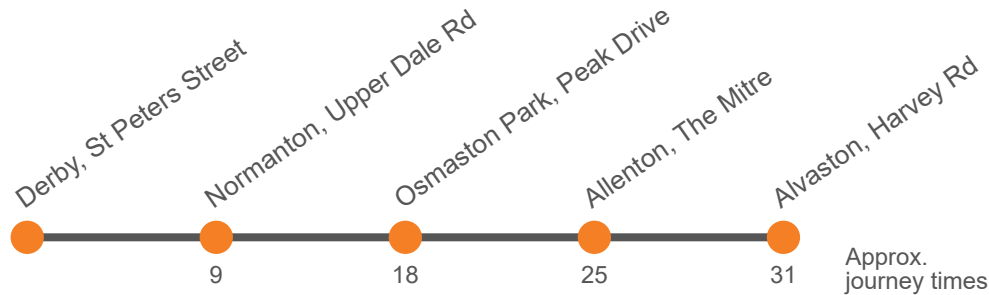

Saturday

Derby, St Peters St, Stop A1	0645	0715	0745	0815	0840	0900	0920	0940	Then at these mins past the hour	00	20	40	until	1640	1700	1720
Normanton, Sikh Temple	0654	0724	0754	0824	0849	0909	0929	0949		09	29	49		1649	1709	1729
Osmaston Park, Sainsbury's	0703	0733	0803	0833	0858	0918	0938	0958		18	38	58		1658	1718	1738
Allenton, The Mitre	0710	0740	0810	0840	0905	0925	0945	1005		25	45	05		1705	1725	1745
Alvaston, Harvey Road	0717	0747	0817	0847	0912	0932	0952	1012		32	52	12		1712	1732	1752

Saturday (continued)

Derby, St Peters St, Stop A1	1750	1820	1850	1920	1950	2050
Normanton, Sikh Temple	1759	1829	1859	1929	1959	2059
Osmaston Park, Sainsbury's	1808	1838	1908	1938	2008	2108
Allenton, The Mitre	1815	1845	1915	1945	2015	2115
Alvaston, Harvey Road	1821	1851	1921	1951	2021	2121

Sunday

Derby, St Peters St, Stop A1	0945	Then at these mins past the hour	45	until	1645	1745	1845
Normanton, Sikh Temple	0954		54		1654	1754	1854
Osmaston Park, Sainsbury's	1003		03		1703	1803	1903
Allenton, The Mitre	1009		09		1709	1809	1909
Alvaston, Harvey Road	1013		13		1713	1813	1913