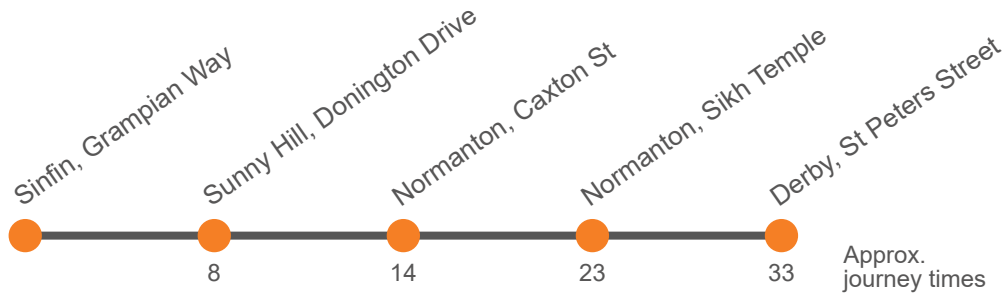

Sunday

Derby, St Peters St, Stop A1	1045	Then at	45		1545	1645	1745
Normanton, Sikh Temple	1055	these	55		1555	1655	1755
Normanton, Caxton Street	1103	mins	03	until	1603	1703	1803
Sunnyhill, Instow Drive	1108	past	08		1608	1708	1808
Sinfin, ASDA Grampian Way	1119	the	19		1619	1719	1819
		hour					

6

Sinfin - Sunnyhill - Normanton - St Peter's Street

Effective from: 19/04/2025

Arriva Derby

Monday to Friday

Sinfin, ASDA Grampian Way	0650	0715	0735	0800	0820	0842	0902	0922	0942	Then at these mins past the hour	02	22	42	until	1342	1402
Sunny Hill, Donington Drive	0658	0723	0743	0808	0828	0850	0910	0930	0950		10	30	50		1350	1410
Normanton, Caxton Street	0704	0729	0749	0814	0834	0856	0916	0936	0956		16	36	56		1356	1416
Normanton, Sikh Temple	0713	0738	0758	0823	0843	0905	0925	0945	1005		25	45	05		1405	1425
Derby, St Peters St, Stop A1	0725	0750	0810	0835	0855	0915	0935	0955	1015		35	55	15		1415	1435

6

Sinfin - Sunnyhill - Normanton - St Peter's Street

Effective from: 19/04/2025

Arriva Derby

Monday to Friday (continued)

Sinfin, ASDA Grampian Way	1422	1447	1512	1532	1552	1615	1634	1654	1722	1822	1922
Sunny Hill, Donington Drive	1430	1455	1520	1540	1600	1623	1642	1702	1730	1830	1930
Normanton, Caxton Street	1436	1501	1526	1546	1606	1629	1648	1708	1736	1836	1936
Normanton, Sikh Temple	1445	1510	1535	1555	1615	1638	1657	1717	1745	1845	1945
Derby, St Peters St, Stop A1	1455	1520	1545	1605	1625	1648	1707	1727	1755	1855	1955

Sunday

Sinfin, ASDA Grampian Way	0920	Then at these mins past the hour	20	until	1620	1720	1820
Sunny Hill, Donington Drive	0928		28		1628	1728	1828
Normanton, Caxton Street	0934		34		1634	1734	1834
Normanton, Sikh Temple	0943		43		1643	1743	1843
Derby, St Peters St, Stop A1	0953		53		1653	1753	1853