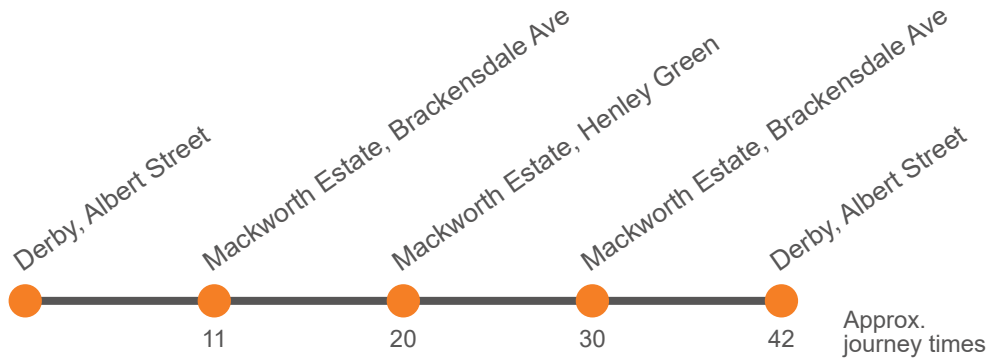

Saturday (continued)

Derby, Albert Street, Stop B2	1046	1058	Then at these mins past the hour	10	22	34	46	58	until	1510	1522	1534	1546	1558	1610	1625
Mackworth Estate, Brackensdale Ave	1058	1110		22	34	46	58	10		1522	1534	1546	1558	1610	1622	1637
Mackworth Estate, Tufnell Gardens																
Mackworth Estate, Henley Green	1106	1118		30	42	54	06	18		1530	1542	1554	1606	1618	1630	1645
Mackworth Estate, Harlow Fields																
Mackworth Estate, Brackensdale Ave	1117	1129		41	53	05	17	29		1541	1553	1605	1617	1629	1641	1656
Derby, Albert Street, Stop B2	1129	1141	53	05	17	29	41	1553	1605	1617	1629	1641	1653	1708		

Saturday (continued)

Derby, Albert Street, Stop B2	1640	1655	1710	1725	1740	1800	1820	1850	1920	1950	2020	2105	2150	2235
Mackworth Estate, Brackensdale Ave	1652	1707	1722	1737	1752	1812	1832	1901	1931	2001	2031	2116	2201	2246
Mackworth Estate, Tufnell Gardens														
Mackworth Estate, Henley Green	1700	1715	1730	1745	1800	1820	1840	1909	1939	2009	2039	2124	2209	2254
Mackworth Estate, Harlow Fields														
Mackworth Estate, Brackensdale Ave	1711	1726	1741	1756	1811	1831	1849	1918	1948	2018	2048	2133	2218	2303
Derby, Albert Street, Stop B2	1723	1738	1753	1808	1823	1843	1859	1928	1958	2028	2058	2143	2228	2313

Sunday

Derby, Albert Street, Stop B2	...	1005	...	1105	1135	Then at these mins past the hour	05	35	until	1705	1735	1805	1850	1935	2020
Mackworth Estate, Brackensdale Ave	...	1016	...	1116	1146		16	46		1716	1746	1816	1901	1946	2031
Mackworth Estate, Tufnell Gardens	0921		1051												
Mackworth Estate, Henley Green	0924	1024	1054	1124	1154		24	54		1724	1754	1824	1909	1954	2039
Mackworth Estate, Harlow Fields															
Mackworth Estate, Brackensdale Ave	0933	1033	1103	1133	1203		33	03		1733	1803	1833	1918	2003	2048
Derby, Albert Street, Stop B2	0945	1045	1115	1145	1215	45	15	1745	1815	1845	1928	2013	2058		