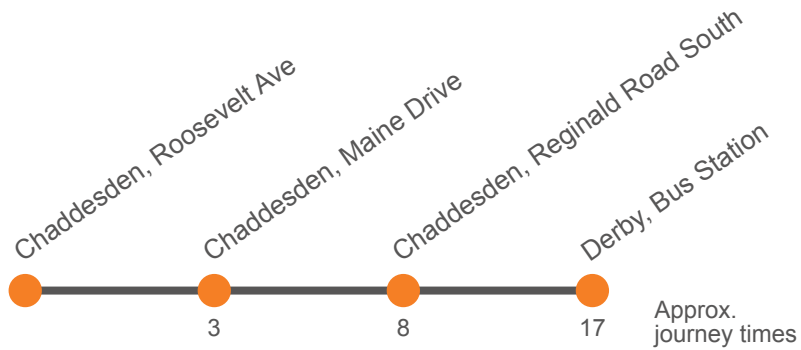

Arriva Derby

Monday to Friday

Chaddesden, Roosevelt Avenue	0626	0646	0701	0716	0731	0744	0759	0815	0830	0845	0901	0916	0931
Chaddesden, Maine Drive	0629	0649	0705	0720	0735	0749	0804	0820	0835	0850	0905	0920	0935
Chaddesden, Reginald Rd Sth/Nottingham Rd	0633	0654	0709	0724	0739	0753	0808	0824	0839	0854	0909	0924	0939
Derby Bus Station, Bay 14	0644	0707	0720	0735	0750	0805	0820	0835	0850	0905	0920	0935	0950

20

Chaddesden (Roosevelt Avenue) - Derby

Effective from: 12/04/2021

Arriva Derby

Monday to Friday (continued)

Chaddesden, Roosevelt Avenue	0946	Then at these mins past the hour	01	16	31	46	until	1601	1616	1631	1646	1701	1716	1731	1746
Chaddesden, Maine Drive	0950		05	20	35	50		1605	1620	1635	1650	1705	1720	1735	1750
Chaddesden, Reginald Rd Sth/Nottingham Rd	0954		09	24	39	54		1609	1624	1639	1654	1709	1724	1739	1754
Derby Bus Station, Bay 14	1005		20	35	50	05		1620	1635	1650	1705	1721	1736	1751	1805

20

Chaddesden (Roosevelt Avenue) - Derby

Effective from: 12/04/2021

Arriva Derby

Monday to Friday (continued)

Chaddesden, Roosevelt Avenue	1801	1816	1831	1846	1901	1916	1931	1951	2051	2151	2251
Chaddesden, Maine Drive	1805	1820	1835	1850	1904	1919	1934	1954	2054	2154	2254
Chaddesden, Reginald Rd Sth/Nottingham Rd	1809	1824	1839	1854	1908	1920	1938	1957	2057	2157	2257
Derby Bus Station, Bay 14	1820	1835	1850	1905	1919	1924	1949	2005	2105	2205	2305

Saturday (continued)

Chaddesden, Roosevelt Avenue	1046	Then at these mins past the hour	01	16	31	46	until	1801	1816	1831	1846	1901	1931	1951	2051
Chaddesden, Maine Drive	1050		05	20	35	50		1805	1820	1835	1850	1904	1934	1954	2054
Chaddesden, Reginald Rd Sth/Nottingham Rd	1054		09	24	39	54		1809	1824	1839	1854	1908	1938	1957	2057
Derby Bus Station, Bay 14	1105		20	35	50	05		1820	1835	1850	1905	1919	1949	2005	2105