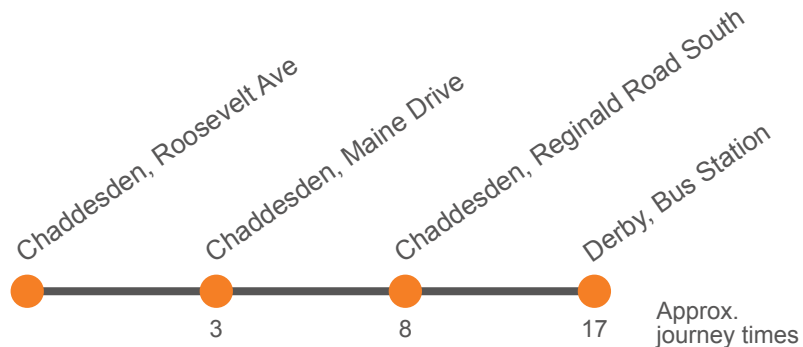

20

Chaddesden (Roosevelt Avenue) - Derby

Effective from: 12/04/2021

Arriva Derby

Monday to Friday (continued)

Chaddesden, Roosevelt Avenue	0946	Then at these mins past the hour	01	16	31	46	until	1601	1616	1631	1646	1701	1716	1731	1746
Chaddesden, Maine Drive	0950		05	20	35	50		1605	1620	1635	1650	1705	1720	1735	1750
Chaddesden, Reginald Rd Sth/Nottingham Rd	0954		09	24	39	54		1609	1624	1639	1654	1709	1724	1739	1754
Derby Bus Station, Bay 14	1005		20	35	50	05		1620	1635	1650	1705	1721	1736	1751	1805

20

Chaddesden (Roosevelt Avenue) - Derby

Effective from: 12/04/2021

Arriva Derby

Monday to Friday (continued)

Chaddesden, Roosevelt Avenue	1801	1816	1831	1846	1901	1916	1931	1951	2051	2151	2251
Chaddesden, Maine Drive	1805	1820	1835	1850	1904	1919	1934	1954	2054	2154	2254
Chaddesden, Reginald Rd Sth/Nottingham Rd	1809	1824	1839	1854	1908	1920	1938	1957	2057	2157	2257
Derby Bus Station, Bay 14	1820	1835	1850	1905	1919	1924	1949	2005	2105	2205	2305

Saturday

Chaddesden, Roosevelt Avenue	0701	0721	0741	0801	0821	0841	0901	0916	0931	0946	1001	1016	1031
Chaddesden, Maine Drive	0704	0724	0744	0805	0825	0845	0905	0920	0935	0950	1005	1020	1035
Chaddesden, Reginald Rd Sth/Nottingham Rd	0708	0728	0748	0809	0829	0849	0909	0924	0939	0954	1009	1024	1039
Derby Bus Station, Bay 14	0719	0739	0759	0820	0840	0900	0920	0935	0950	1005	1020	1035	1050

Saturday (continued)

Chaddesden, Roosevelt Avenue	1046	Then at these mins past the hour	01	16	31	46	until	1801	1816	1831	1846	1901	1931	1951	2051
Chaddesden, Maine Drive	1050		05	20	35	50		1805	1820	1835	1850	1904	1934	1954	2054
Chaddesden, Reginald Rd Sth/Nottingham Rd	1054		09	24	39	54		1809	1824	1839	1854	1908	1938	1957	2057
Derby Bus Station, Bay 14	1105		20	35	50	05		1820	1835	1850	1905	1919	1949	2005	2105