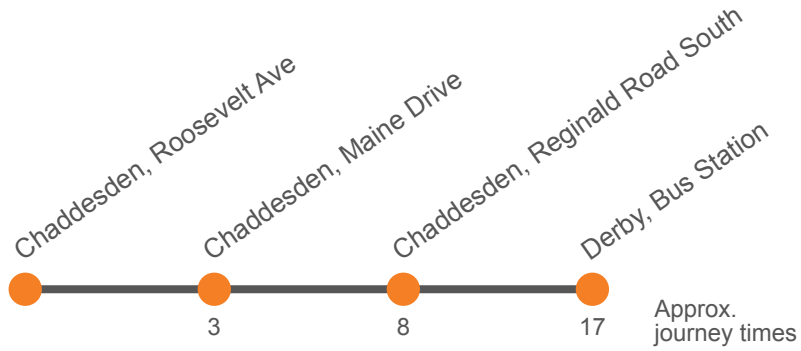

Sunday (continued)

Derby Bus Station, Bay 14	2140	2240
Chaddesden, Reginald Rd Sth/Nottingham Rd	2147	2247
Chaddesden, Roosevelt Avenue	2151	2251

20

Chaddesden (Roosevelt Avenue) - Derby

Effective from: 12/04/2021

Arriva Derby

Monday to Friday

Chaddesden, Roosevelt Avenue	0626	0646	0701	0716	0731	0744	0759	0815	0830	0845	0901	0916	0931
Chaddesden, Maine Drive	0629	0649	0705	0720	0735	0749	0804	0820	0835	0850	0905	0920	0935
Chaddesden, Reginald Rd Sth/Nottingham Rd	0633	0654	0709	0724	0739	0753	0808	0824	0839	0854	0909	0924	0939
Derby Bus Station, Bay 14	0644	0707	0720	0735	0750	0805	0820	0835	0850	0905	0920	0935	0950

20

Chaddesden (Roosevelt Avenue) - Derby

Effective from: 12/04/2021

Arriva Derby

Monday to Friday (continued)

Chaddesden, Roosevelt Avenue	0946	Then at these mins past the hour	01	16	31	46	until	1601	1616	1631	1646	1701	1716	1731	1746
Chaddesden, Maine Drive	0950		05	20	35	50		1605	1620	1635	1650	1705	1720	1735	1750
Chaddesden, Reginald Rd Sth/Nottingham Rd	0954		09	24	39	54		1609	1624	1639	1654	1709	1724	1739	1754
Derby Bus Station, Bay 14	1005		20	35	50	05		1620	1635	1650	1705	1721	1736	1751	1805

20

Chaddesden (Roosevelt Avenue) - Derby

Effective from: 12/04/2021

Arriva Derby

Monday to Friday (continued)

Chaddesden, Roosevelt Avenue	1801	1816	1831	1846	1901	1916	1931	1951	2051	2151	2251
Chaddesden, Maine Drive	1805	1820	1835	1850	1904	1919	1934	1954	2054	2154	2254
Chaddesden, Reginald Rd Sth/Nottingham Rd	1809	1824	1839	1854	1908	1920	1938	1957	2057	2157	2257
Derby Bus Station, Bay 14	1820	1835	1850	1905	1919	1924	1949	2005	2105	2205	2305