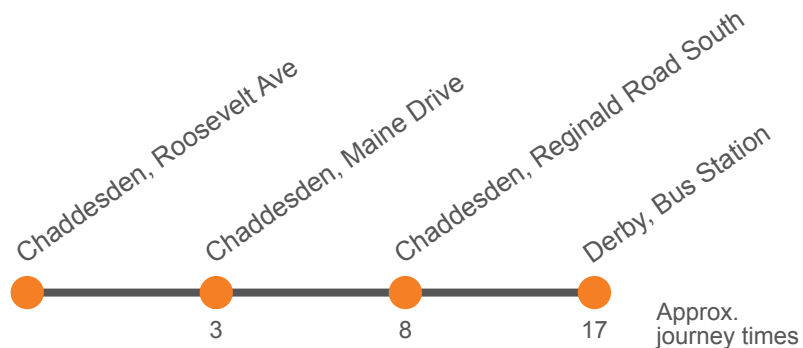

Arriva Derby

Monday to Friday

Chaddesden, Roosevelt Avenue	0626	0646	0701	0716	0731	0744	0759	0815	0830	0845	0901	0916	0931
Chaddesden, Maine Drive	0629	0649	0705	0720	0735	0749	0804	0820	0835	0850	0905	0920	0935
Chaddesden, Reginald Rd Sth/Nottingham Rd	0633	0654	0709	0724	0739	0753	0808	0824	0839	0854	0909	0924	0939
Derby Bus Station, Bay 14	0644	0707	0720	0735	0750	0805	0820	0835	0850	0905	0920	0935	0950

20

Chaddesden (Roosevelt Avenue) - Derby

Effective from: 12/04/2021

Arriva Derby

Monday to Friday (continued)

Chaddesden, Roosevelt Avenue	0946	Then at these mins past the hour	01	16	31	46	until	1601	1616	1631	1646	1701	1716	1731	1746
Chaddesden, Maine Drive	0950		05	20	35	50		1605	1620	1635	1650	1705	1720	1735	1750
Chaddesden, Reginald Rd Sth/Nottingham Rd	0954		09	24	39	54		1609	1624	1639	1654	1709	1724	1739	1754
Derby Bus Station, Bay 14	1005		20	35	50	05		1620	1635	1650	1705	1721	1736	1751	1805

20

Chaddesden (Roosevelt Avenue) - Derby

Effective from: 12/04/2021

Arriva Derby

Monday to Friday (continued)

Chaddesden, Roosevelt Avenue	1801	1816	1831	1846	1901	1916	1931	1951	2051	2151	2251
Chaddesden, Maine Drive	1805	1820	1835	1850	1904	1919	1934	1954	2054	2154	2254
Chaddesden, Reginald Rd Sth/Nottingham Rd	1809	1824	1839	1854	1908	1920	1938	1957	2057	2157	2257
Derby Bus Station, Bay 14	1820	1835	1850	1905	1919	1924	1949	2005	2105	2205	2305

Saturday (continued)

Chaddesden, Roosevelt Avenue	1046	Then at these mins past the hour	01	16	31	46	until	1801	1816	1831	1846	1901	1931	1951	2051
Chaddesden, Maine Drive	1050		05	20	35	50		1805	1820	1835	1850	1904	1934	1954	2054
Chaddesden, Reginald Rd Sth/Nottingham Rd	1054		09	24	39	54		1809	1824	1839	1854	1908	1938	1957	2057
Derby Bus Station, Bay 14	1105		20	35	50	05		1820	1835	1850	1905	1919	1949	2005	2105