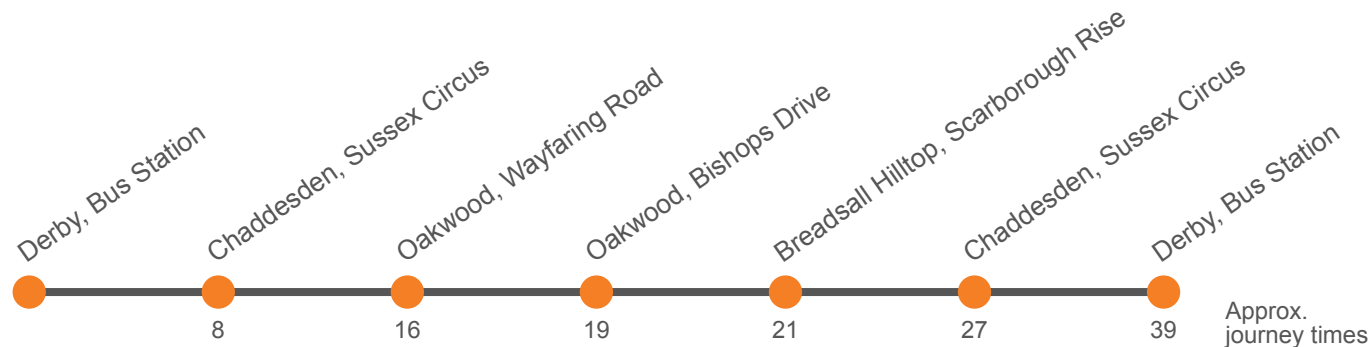

### Monday to Friday

Derby Bus Station, Bay 12	...	...	0640	...	0713	0728	0743	0758	0813	0833	0848	0903	0918	0933
Chaddesden, Sussex Circus	...	...	0648	...	0721	0736	0751	0806	0821	0841	0856	0911	0926	0941
Oakwood, Wayfaring Road	...	...	0656	0714	0729	0744	0759	0814	0829	0849	0904	0919	0934	0949
Oakwood, Bishops Drive	...	...	0659	0717	0732	0747	0802	0817	0832	0852	0907	0922	0937	0952
Breadsall Hilltop, Pickering Rise	0622	0642	0701	0719	0734	0749	0804	0819	0834	0854	0909	0924	0939	0954
Chaddesden, Sussex Circus	0627	0647	0707	0725	0740	0755	0810	0825	0840	0900	0915	0930	0945	1000
Derby Bus Station, Bay 12	0638	0658	0718	0738	0753	0808	0825	0840	0855	0913	0928	0943	0958	1013

### Monday to Friday (continued)

Derby Bus Station, Bay 12	0948	Then at these mins past the hour	03	18	33	48	until	1418	1433	1448	1503	1518	1533	1548	1603	1618
Chaddesden, Sussex Circus	0956		11	26	41	56		1426	1441	1456	1511	1526	1542	1557	1612	1627
Oakwood, Wayfaring Road	1004		19	34	49	04		1434	1449	1504	1519	1534	1550	1605	1620	1635
Oakwood, Bishops Drive	1007		22	37	52	07		1437	1452	1507	1522	1537	1553	1608	1623	1638
Breadsall Hilltop, Pickering Rise	1009		24	39	54	09		1439	1454	1509	1524	1539	1555	1610	1625	1640
Chaddesden, Sussex Circus	1015		30	45	00	15		1445	1500	1515	1530	1545	1601	1616	1631	1646
Derby Bus Station, Bay 12	1028		43	58	13	28		1458	1513	1528	1543	1558	1616	1631	1646	1701