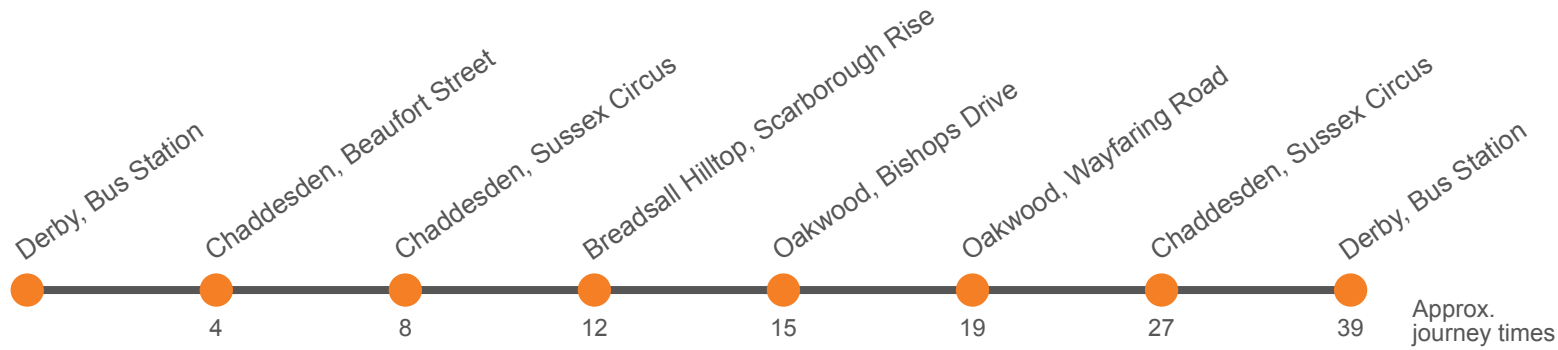

Monday to Friday (continued)

Derby Bus Station, Bay 13	1625	1640	1655	1710	1725	1740	1800	1820	1855	1955	2055	2155	2255
Chaddesden, Beaufort St/Francis St	1630	1645	1700	1715	1730	1745	1804	1824	1859	1959	2059	2159	2259
Chaddesden, Perth St/Sussex Circus	1634	1649	1704	1719	1734	1749	1808	1828	1903	2003	2103	2203	2303
Breadsall Hilltop, Pickering Rise	1638	1653	1708	1723	1738	1753	1812	1832	1907	2007	2107	2207	2307
Oakwood, Bishops Drive	1641	1656	1711	1726	1741	1756	1815	1835	1910	2010	2110	2210	2310
Oakwood, Wayfaring Road	1645	1700	1715	1730	1745	1800	1819	1839	1914	2014	2114	2214	2314
Chaddesden, Sussex Circus	1653	1708	1723	1738	1753	1808	1827	1847	1922	2022	2122	2222	2322
Derby Bus Station, Bay 13	1708	1723	1738	1753	1808	1823	1840	1857	1932	2032	2132	2232	2332

Saturday

Derby Bus Station, Bay 13	...	0750	0820	0840	...	0910	0925	0940	0955	Then at these mins past the hour	10	25	40	55	until	1610
Chaddesden, Beaufort St/Francis St	...	0754	0824	0844	...	0914	0929	0944	0959		14	29	44	59		1614
Chaddesden, Perth St/Sussex Circus	...	0758	0828	0848	...	0918	0933	0948	1003		18	33	48	03		1618
Breadsall Hilltop, Pickering Rise	...	0802	0832	0852	...	0922	0937	0952	1007		22	37	52	07		1622
Oakwood, Bishops Drive	...	0805	0835	0855	...	0925	0940	0955	1010		25	40	55	10		1625
Oakwood, Wayfaring Road	0739	0809	0839	0859	0914	0929	0944	0959	1014		29	44	59	14		1629
Chaddesden, Sussex Circus	0747	0817	0847	0907	0922	0937	0952	1007	1022		37	52	07	22		1637
Derby Bus Station, Bay 13	0758	0828	0858	0920	0935	0950	1005	1020	1035	50	05	20	35	1650