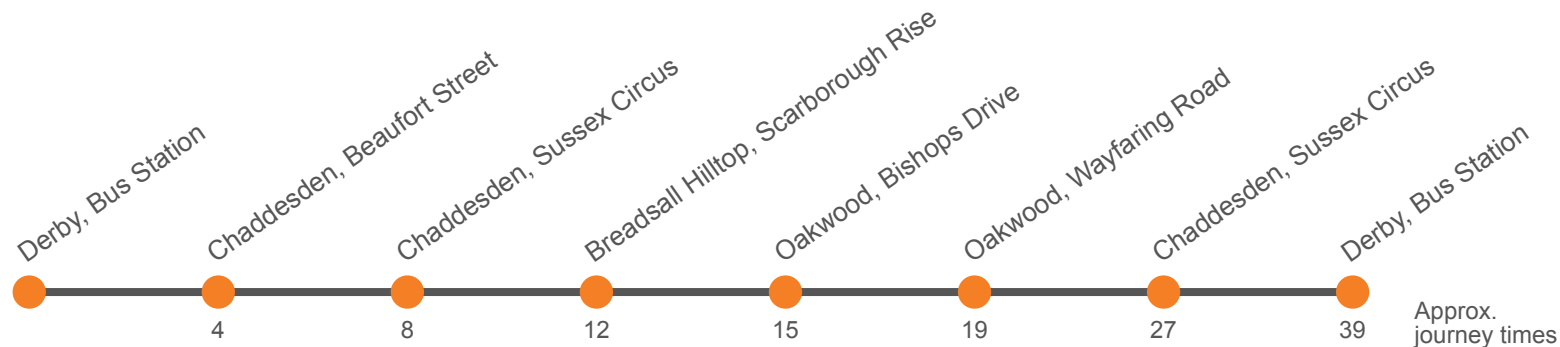

Saturday (continued)

Derby Bus Station, Bay 13	1625	1640	1655	1710	1725	1740	1800	1820	1855	1955	2055	2155	2255
Chaddesden, Beaufort St/Francis St	1629	1644	1659	1714	1729	1744	1804	1824	1859	1959	2059	2159	2259
Chaddesden, Perth St/Sussex Circus	1633	1648	1703	1718	1733	1748	1808	1828	1903	2003	2103	2203	2303
Breadsall Hilltop, Pickering Rise	1637	1652	1707	1722	1737	1752	1812	1832	1907	2007	2107	2207	2307
Oakwood, Bishops Drive	1640	1655	1710	1725	1740	1755	1815	1835	1910	2010	2110	2210	2310
Oakwood, Wayfaring Road	1644	1659	1714	1729	1744	1759	1819	1839	1914	2014	2114	2214	2314
Chaddesden, Sussex Circus	1652	1707	1722	1737	1752	1807	1827	1847	1922	2022	2122	2222	2322
Derby Bus Station, Bay 13	1705	1720	1735	1750	1805	1820	1840	1857	1932	2032	2132	2232	2332

Sunday

Derby Bus Station, Bay 13	...	0920	0950		20 50		1620	1650	1755	1855	1955	2055	2155	2255
Chaddesden, Beaufort St/Francis St	...	0924	0954	Then	24 54		1624	1654	1759	1859	1959	2059	2159	2259
Chaddesden, Perth St/Sussex Circus	...	0928	0958	at	28 58		1628	1658	1803	1903	2003	2103	2203	2303
Breadsall Hilltop, Pickering Rise	...	0932	1002	these	32 02		1632	1702	1807	1907	2007	2107	2207	2307
Oakwood, Bishops Drive	...	0935	1005	mins	35 05	until	1635	1705	1810	1910	2010	2110	2210	2310
Oakwood, Wayfaring Road	0909	0939	1009	past	39 09		1639	1709	1814	1914	2014	2114	2214	2314
Chaddesden, Sussex Circus	0917	0947	1017	the	47 17		1647	1717	1822	1922	2022	2122	2222	2322
Derby Bus Station, Bay 13	0927	0957	1027	hour	57 27		1657	1727	1832	1932	2032	2132	2232	2332