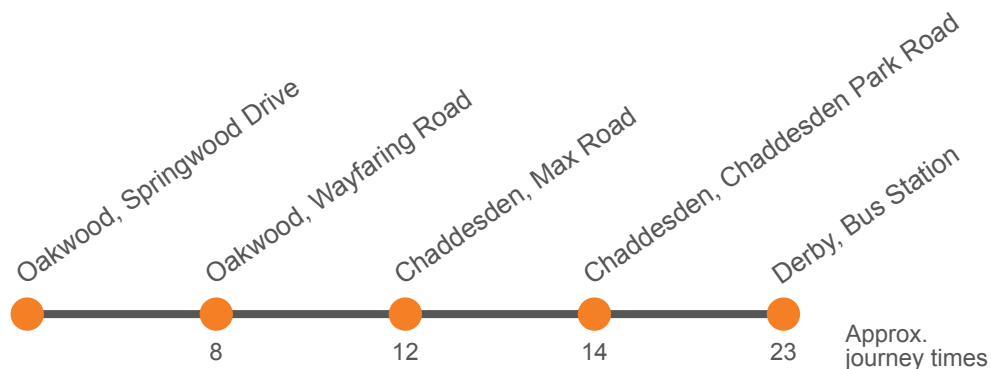

Monday to Friday

Oakwood, Springwood Drive	0635	0655	0715	0730	0745	0800	0815	0830	0845	0900	0915	0930	0945	1000	1015
Oakwood, Wayfaring Road	0643	0703	0724	0742	0757	0812	0827	0841	0856	0910	0924	0939	0954	1009	1024
Chaddesden, Max Road	0646	0706	0728	0746	0801	0816	0831	0845	0900	0914	0928	0943	0958	1013	1028
Chaddesden Park Road	0648	0708	0730	0748	0803	0818	0833	0847	0902	0916	0930	0945	1000	1015	1030
Derby Bus Station, Bay 11	0656	0716	0740	0758	0813	0828	0843	0857	0912	0926	0940	0955	1010	1025	1040

Monday to Friday (continued)

Oakwood, Springwood Drive	1030	1045	Then at these mins past the hour	00	15	30	45	until	1545	1600	1615	1630	1645	1700	1715	1730	1745
Oakwood, Wayfaring Road	1039	1054		09	24	39	54		1554	1609	1624	1639	1654	1709	1725	1740	1755
Chaddesden, Max Road	1043	1058		13	28	43	58		1558	1613	1628	1643	1658	1713	1729	1744	1759
Chaddesden Park Road	1045	1100		15	30	45	00		1600	1615	1630	1645	1700	1715	1731	1746	1801
Derby Bus Station, Bay 11	1055	1110		25	40	55	10		1610	1625	1640	1655	1710	1725	1741	1756	1811

Monday to Friday (continued)

Oakwood, Springwood Drive	1800	1815	1830	1845	1927	2027	2127	2227
Oakwood, Wayfaring Road	1809	1824	1839	1854	1933	2033	2133	2233
Chaddesden, Max Road	1813	1828	1843	1858	1937	2037	2137	2237
Chaddesden Park Road	1815	1830	1845	1900	1939	2039	2139	2239
Derby Bus Station, Bay 11	1825	1840	1855	1910	1947	2047	2147	2247

Saturday (continued)

Oakwood, Springwood Drive	1700	1715	1730	1745	1800	1815	1845	1927	2027	2127	2227
Oakwood, Wayfaring Road	1709	1724	1739	1754	1809	1824	1854	1933	2033	2133	2233
Chaddesden, Max Road	1713	1728	1743	1758	1813	1828	1858	1937	2037	2137	2237
Chaddesden Park Road	1715	1730	1745	1800	1815	1830	1900	1939	2039	2139	2239
Derby Bus Station, Bay 11	1725	1740	1755	1810	1825	1840	1910	1947	2047	2147	2247