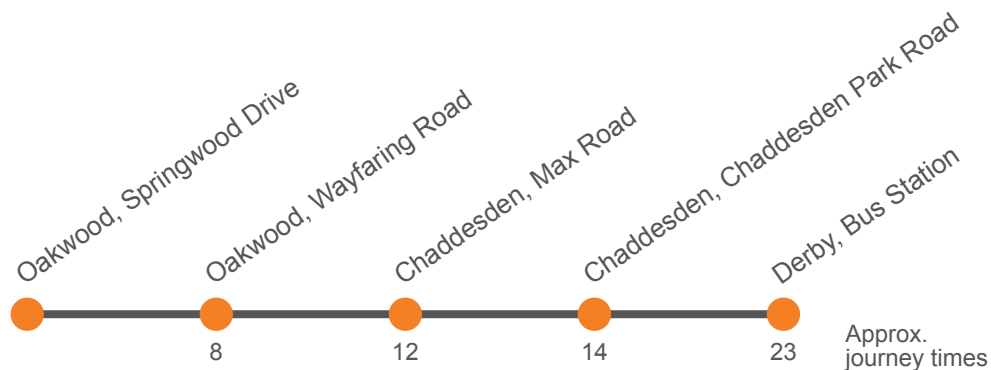

Monday to Friday

Oakwood, Springwood Drive	0635	0655	0715	0730	0745	0800	0815	0830	0845	0900	0915	0930	0945	1000	1015
Oakwood, Wayfaring Road	0643	0703	0724	0742	0757	0812	0827	0841	0856	0910	0924	0939	0954	1009	1024
Chaddesden, Max Road	0646	0706	0728	0746	0801	0816	0831	0845	0900	0914	0928	0943	0958	1013	1028
Chaddesden Park Road	0648	0708	0730	0748	0803	0818	0833	0847	0902	0916	0930	0945	1000	1015	1030
Derby Bus Station, Bay 11	0656	0716	0740	0758	0813	0828	0843	0857	0912	0926	0940	0955	1010	1025	1040

Monday to Friday (continued)

Oakwood, Springwood Drive	1030	1045	Then at these mins past the hour	00	15	30	45	until	1545	1600	1615	1630	1645	1700	1715	1730	1745
Oakwood, Wayfaring Road	1039	1054		09	24	39	54		1554	1609	1624	1639	1654	1709	1725	1740	1755
Chaddesden, Max Road	1043	1058		13	28	43	58		1558	1613	1628	1643	1658	1713	1729	1744	1759
Chaddesden Park Road	1045	1100		15	30	45	00		1600	1615	1630	1645	1700	1715	1731	1746	1801
Derby Bus Station, Bay 11	1055	1110		25	40	55	10		1610	1625	1640	1655	1710	1725	1741	1756	1811

Monday to Friday (continued)

Oakwood, Springwood Drive	1800	1815	1830	1845	1927	2027	2127	2227
Oakwood, Wayfaring Road	1809	1824	1839	1854	1933	2033	2133	2233
Chaddesden, Max Road	1813	1828	1843	1858	1937	2037	2137	2237
Chaddesden Park Road	1815	1830	1845	1900	1939	2039	2139	2239
Derby Bus Station, Bay 11	1825	1840	1855	1910	1947	2047	2147	2247