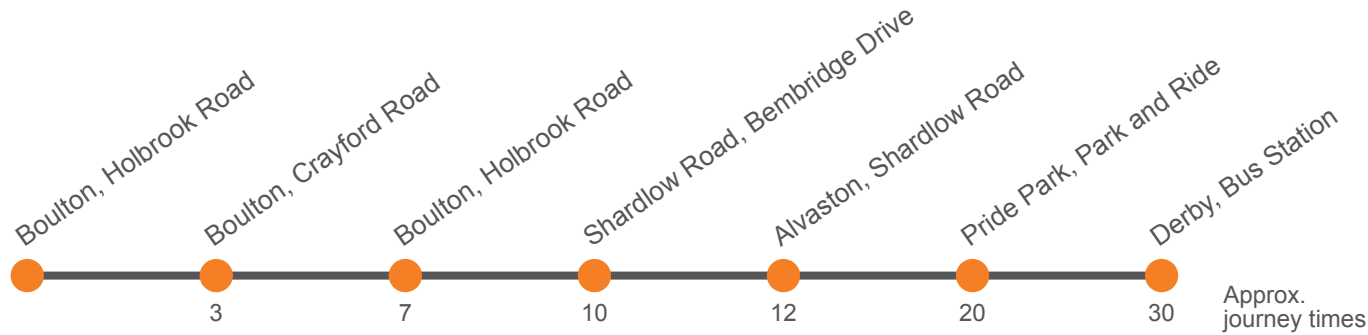

Monday to Friday

Derby Bus Station, Bay 15	0735	0815	0845	Then at these mins past the hour	15	45	until	1415	1445	1515	1555	1635	1715	1755
Pride Park, Park-and-Ride	0741	0821	0851		21	51		1421	1451	1521	1601	1641	1721	1801
Alvaston, Blue Peter	0747	0827	0857		27	57		1427	1457	1527	1607	1647	1727	1807
Boulton, Bembridge Drv/The Needles	0751	0831	0901		31	01		1431	1501	1531	1611	1651	1731	1811
Boulton, Holbrook Rd/The Cornishman	0754	0834	0904		34	04		1434	1504	1534	1614	1654	1734	1814

Monday to Friday

Boulton, Holbrook Rd/The Cornishman	0637	0717	0757	0837	0907	0937	Then at these mins past the hour	07 37	until	1437	1507	1537	1617
Boulton, Crayford Road	0640	0720	0800	0840	0910	0940		10 40		1440	1510	1540	1620
Boulton, Holbrook Rd/The Cornishman	0644	0724	0804	0844	0914	0944		14 44		1444	1514	1544	1624
Shardlow Road, Bembridge Drive	0647	0727	0807	0847	0917	0947		17 47		1447	1517	1547	1627
Alvaston, Blue Peter	0649	0729	0809	0849	0919	0949		19 49		1449	1519	1549	1629
Pride Park, Park-and-Ride	0657	0737	0817	0857	0927	0957		27 57		1457	1527	1557	1637
Derby Bus Station, Bay 15	0707	0747	0827	0907	0937	1007		37 07		1507	1537	1607	1647

Monday to Friday (continued)

Boulton, Holbrook Rd/The Cornishman	1657	1737	1817
Boulton, Crayford Road	1700	1740	1820
Boulton, Holbrook Rd/The Cornishman	1704	1744	1824
Shardlow Road, Bembridge Drive	1707	1747	1827
Alvaston, Blue Peter	1709	1749	1829
Pride Park, Park-and-Ride	1717
Derby Bus Station, Bay 15	1727