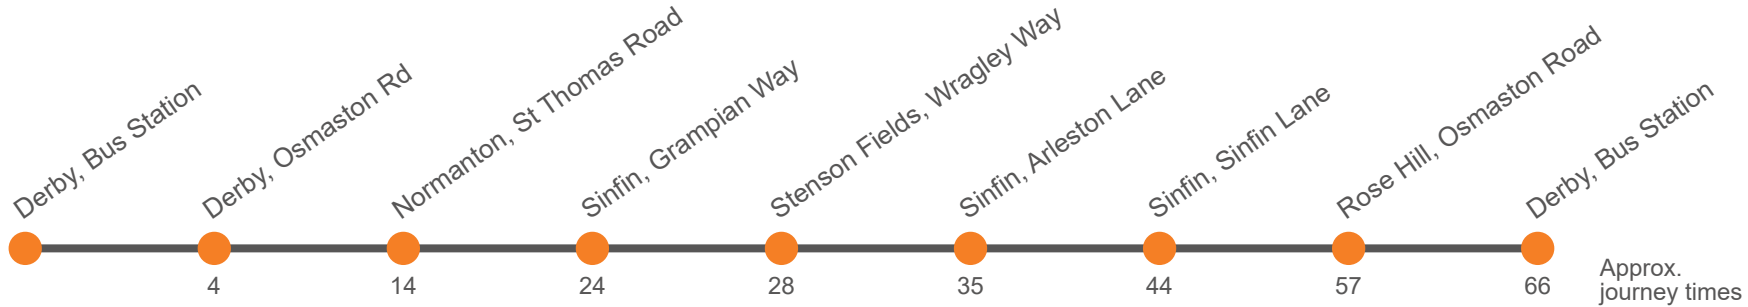

Monday to Friday (continued)

Derby Bus Station, Bay 19	1032	1042	1052		02	12	22	32	42	52		1212	1222	1232	1242	1252
Derby, Osmaston Road, The Spot Stop A6	1037	1047	1057	Then at these mins past the hour	07	17	27	37	47	57		1217	1227	1237	1247	1257
Normanton, St Thomas Road	1047	1057	1107		17	27	37	47	57	07		1227	1237	1247	1257	1307
Sinfin, ASDA Grampian Way	1059	1109	1119		29	39	49	59	09	19		1239	1249	1259	1309	1319
Stenson Fields, Wragley Way	1102	1112	1122		32	42	52	02	12	22	until	1242	1252	1302	1312	1322
Sinfin, ASDA Arleston Lane	1108	1118	1128		38	48	58	08	18	28		1248	1258	1308	1318	1328
Sinfin Lane, Combustion, Gate 10	1118	1128	1138		48	58	08	18	28	38		1258	1308	1318	1328	1338
Rose Hill, Osmaston Rd/Ivy Square	1132	1142	1152		02	12	22	32	42	52		1312	1322	1332	1342	1352
Derby Bus Station, Bay 19	1141	1151	1201		11	21	31	41	51	01		1321	1331	1341	1351	1401

Monday to Friday (continued)

Codes											Sch		Sch	Sch
Derby Bus Station, Bay 19	1302	1312	1322	1332	1342	1352	1402	1412	1422	1432	1432	...	1436	
Derby, Osmaston Road, The Spot Stop A6	1307	1317	1327	1337	1347	1357	1407	1417	1427	1437	1437	...	1441	
Normanton, St Thomas Road	1317	1327	1337	1347	1357	1407	1418	1428	1438	1448	1448	...	1452	
Sinfin, ASDA Grampian Way	1329	1339	1349	1359	1409	1419	1430	1440	1450	1500	1500	...	1504	
Stenson Fields, Wragley Way	1332	1342	1352	1402	1413	1423	1434	1444	1454	...	1504	...	1508	
Sinfin, ASDA Arleston Lane	1338	1348	1358	1411	1422	1432	1443	1453	1503	...	1513	1515	1520	
Sinfin Lane, Combustion, Gate 10	1348	1358	1408	1421	1432	1442	1453	1503	1513	...	1523	1525	1530	
Rose Hill, Osmaston Rd/Ivy Square	1402	1412	1422	1438	1449	1459	1511	1520	1530	...	1540	1542	1547	
Derby Bus Station, Bay 19	1411	1421	1431	1447	1501	1512	1523	1532	1542	...	1552	1554	1559	

Sch Schooldays only