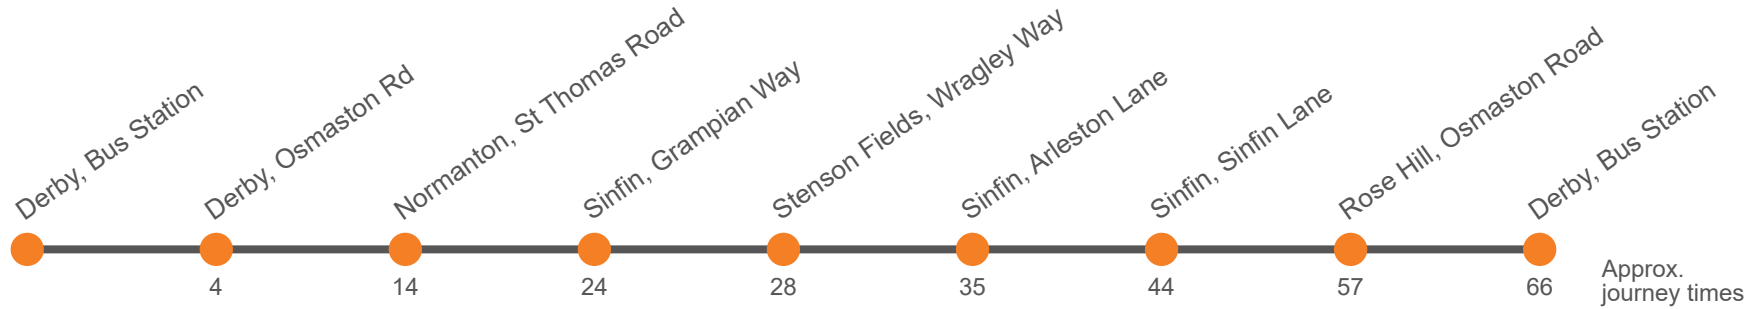

Saturday (continued)

Derby Bus Station, Bay 19	2002	2032	2102	2132	2202	2232	2302
Derby, Osmaston Road, The Spot Stop A6	2006	2036	2106	2136	2206	2236	2306
Normanton, St Thomas Road	2014	2044	2114	2144	2214	2244	2314
Sinfin, ASDA Grampian Way	2023	2053	2123	2153	2223	2253	2323
Stenson Fields, Wragley Way	2027	2057	2127	2157	2227	2257	2327
Sinfin, ASDA Arleston Lane	2034	2104	2134	2204	2234	2304	2334
Sinfin Lane, Combustion, Gate 10	2040	2110	2140	2210	2240	...	...
Rose Hill, Osmaston Rd/Ivy Square	2049	2119	2149	2219	2249	...	...
Derby Bus Station, Bay 19	2057	2127	2157	2227	2257	...	...

Sunday

Derby Bus Station, Bay 19	...	0932	1002	1032	Then at these mins past the hour	02 32	until	1632	1702	1732	1802	1832	1902
Derby, Osmaston Road, The Spot Stop A6	...	0936	1006	1036		06 36		1636	1706	1736	1806	1836	1906
Normanton, St Thomas Road	...	0945	1015	1045		15 45		1645	1715	1745	1815	1845	1915
Sinfin, ASDA Grampian Way	0923	0953	1023	1053		23 53		1653	1723	1753	1823	1853	1923
Stenson Fields, Wragley Way	0927	0957	1027	1057		27 57		1657	1727	1757	1827	1857	1927
Sinfin, ASDA Arleston Lane	0935	1005	1035	1105		35 05		1705	1735	1805	1834	1904	1934
Sinfin Lane, Combustion, Gate 10	0943	1013	1043	1113		43 13		1713	1743	1813	1840	1910	1940
Rose Hill, Osmaston Rd/Ivy Square	0953	1023	1053	1123		53 23		1723	1753	1823	1849	1919	1949
Derby Bus Station, Bay 19	1003	1033	1103	1133	03 33	1733	1803	1831	1857	1927	1957