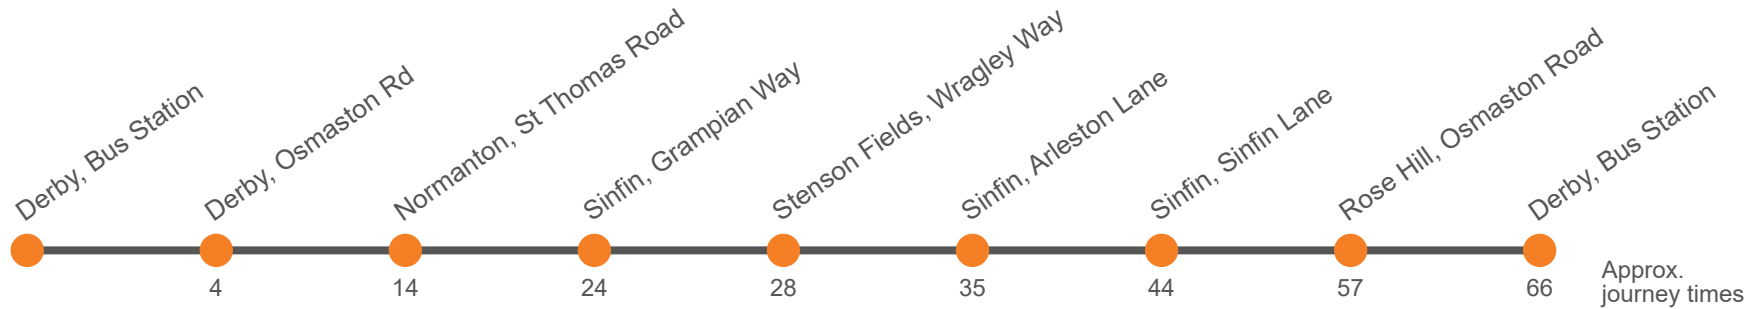

Monday to Friday (continued)

Derby Bus Station, Bay 19	1442	1454	1507	1519	1529	1539	1549	1559	1611	1626	1641	1652	1702
Derby, Osmaston Road, The Spot Stop A6	1447	1500	1513	1525	1535	1545	1555	1605	1617	1632	1647	1658	1708
Normanton, St Thomas Road	1458	1511	1524	1539	1549	1556	1606	1616	1628	1643	1658	1709	1719
Sinfin, ASDA Grampian Way	1510	1523	1536	1551	1601	1608	1618	1628	1640	1655	1710	1721	1731
Stenson Fields, Wragley Way	1514	1527	1541	1555	1605	1612	1622	1632	1644	1659	1714	1725	1735
Sinfin, ASDA Arleston Lane	1526	1539	1553	1605	1614	1620	1630	1640	1652	1707	1722	1732	1742
Sinfin Lane, Combustion, Gate 10	1536	1549	1603	1615	1624	1630	1640	1650	1702	1717	1732	1742	1752
Rose Hill, Osmaston Rd/Ivy Square	1553	1609	1623	1635	1642	1648	1656	1706	1716	1731	1746	1756	1806
Derby Bus Station, Bay 19	1605	1621	1635	1647	1654	1700	1708	1718	1728	1743	1758	1808	1818

Monday to Friday (continued)

Derby Bus Station, Bay 19	1712	1722	1732	1742	1752	1804	1814	1824	1833	1852	1912	1932	2002
Derby, Osmaston Road, The Spot Stop A6	1718	1728	1738	1748	1758	1809	1819	1829	1838	1856	1916	1936	2006
Normanton, St Thomas Road	1729	1738	1748	1758	1810	1821	1830	1839	1848	1904	1924	1944	2014
Sinfin, ASDA Grampian Way	1741	1750	1800	1810	1822	1833	1842	1851	1900	1916	1936	1956	2026
Stenson Fields, Wragley Way	1745	1754	1804	1813	1825	1836	1845	1854	1903	1919	1939	1959	2029
Sinfin, ASDA Arleston Lane	1752	1800	1810	1819	1831	1842	1851	1900	1909	1924	1944	2004	2034
Sinfin Lane, Combustion, Gate 10	1802	1810	1820	1829	1841	1852	1901	1910	1919	1930	1950	2010	2040
Rose Hill, Osmaston Rd/Ivy Square	1816	1824	1834	1843	1855	1906	1915	1924	1933	1939	1959	2019	2049
Derby Bus Station, Bay 19	1828	1836	1844	1852	1904	1915	1924	1933	1942	1947	2007	2027	2057