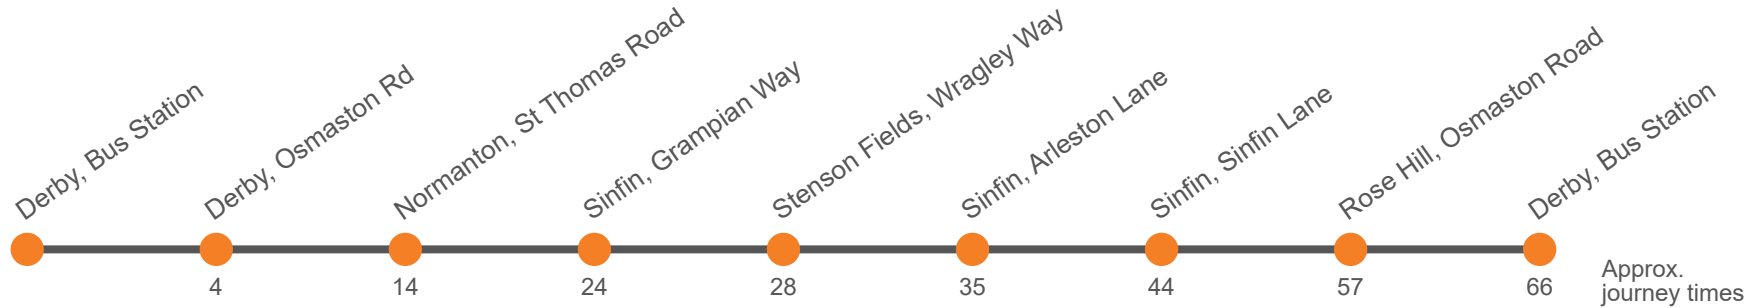

Saturday (continued)

Derby Bus Station, Bay 19	1036	1051		06	21	36	51		1351	1406	1421	1436	1451	1506	1521
Derby, Osmaston Road, The Spot Stop A6	1041	1056	Then at these mins past the hour	11	26	41	56	until	1356	1411	1426	1441	1456	1511	1526
Normanton, St Thomas Road	1050	1105		20	35	50	05		1405	1420	1435	1450	1505	1520	1535
Sinfin, ASDA Grampian Way	1059	1114		29	44	59	14		1414	1429	1444	1459	1514	1529	1544
Stenson Fields, Wragley Way	1102	1117		32	47	02	17		1417	1432	1447	1502	1517	1532	1547
Sinfin, ASDA Arleston Lane	1110	1125		40	55	10	25		1425	1440	1455	1510	1525	1540	1555
Sinfin Lane, Combustion, Gate 10	1119	1134		49	04	19	34		1434	1449	1504	1519	1534	1549	1604
Rose Hill, Osmaston Rd/Ivy Square	1131	1146		01	16	31	46		1446	1501	1516	1531	1546	1601	1616
Derby Bus Station, Bay 19	1141	1156		11	26	41	56		1456	1511	1526	1541	1556	1611	1626

Saturday (continued)

Derby Bus Station, Bay 19	1536	1551	1606	1621	1636	1656	1716	1736	1756	1816	1836	1902	1932
Derby, Osmaston Road, The Spot Stop A6	1541	1556	1611	1626	1641	1701	1721	1741	1801	1821	1840	1906	1936
Normanton, St Thomas Road	1550	1605	1620	1635	1650	1710	1730	1750	1810	1829	1848	1914	1944
Sinfin, ASDA Grampian Way	1559	1614	1629	1644	1659	1719	1739	1759	1819	1838	1857	1923	1953
Stenson Fields, Wragley Way	1602	1617	1632	1647	1702	1723	1743	1803	1823	1841	1901	1927	1957
Sinfin, ASDA Arleston Lane	1610	1625	1640	1655	1710	1730	1750	1810	1830	1848	1908	1934	2004
Sinfin Lane, Combustion, Gate 10	1619	1634	1647	1702	1717	1736	1756	1816	1836	...	1914	1940	2010
Rose Hill, Osmaston Rd/Ivy Square	1631	1646	1657	1712	1727	1745	1805	1825	1845	...	1923	1949	2019
Derby Bus Station, Bay 19	1641	1656	1707	1722	1737	1751	1811	1831	1851	...	1929	1957	2027