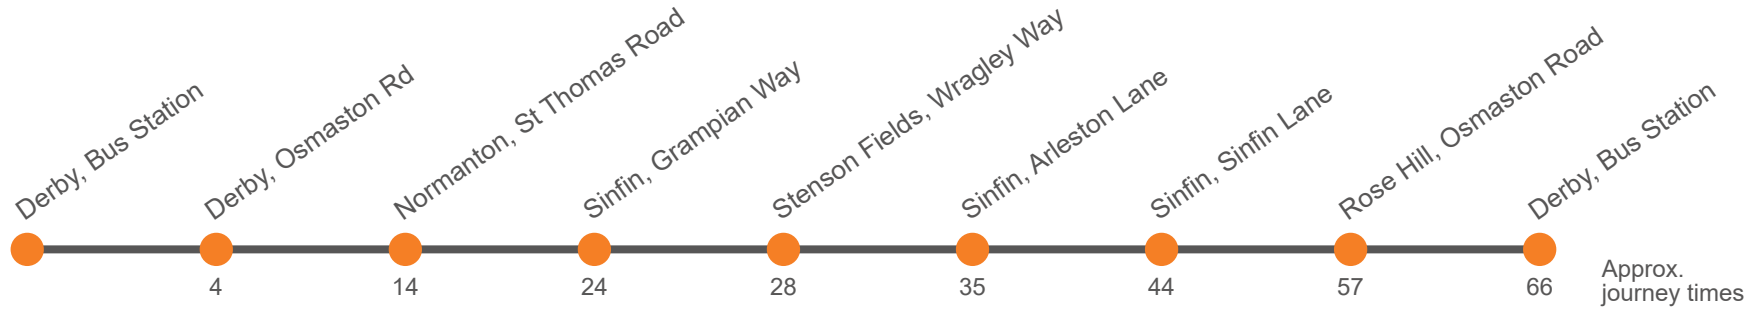

Sch Schooldays only

### Monday to Friday (continued)

Derby Bus Station, Bay 19	1442	1454	1507	1519	1529	1539	1549	1559	1611	1626	1641	1652	1702
Derby, Osmaston Road, The Spot Stop A6	1447	1500	1513	1525	1535	1545	1555	1605	1617	1632	1647	1658	1708
Normanton, St Thomas Road	1458	1511	1524	1539	1549	1556	1606	1616	1628	1643	1658	1709	1719
Sinfin, ASDA Grampian Way	1510	1523	1536	1551	1601	1608	1618	1628	1640	1655	1710	1721	1731
Stenson Fields, Wragley Way	1514	1527	1541	1555	1605	1612	1622	1632	1644	1659	1714	1725	1735
Sinfin, ASDA Arleston Lane	1526	1539	1553	1605	1614	1620	1630	1640	1652	1707	1722	1732	1742
Sinfin Lane, Combustion, Gate 10	1536	1549	1603	1615	1624	1630	1640	1650	1702	1717	1732	1742	1752
Rose Hill, Osmaston Rd/Ivy Square	1553	1609	1623	1635	1642	1648	1656	1706	1716	1731	1746	1756	1806
Derby Bus Station, Bay 19	1605	1621	1635	1647	1654	1700	1708	1718	1728	1743	1758	1808	1818

### Monday to Friday (continued)

Derby Bus Station, Bay 19	1712	1722	1732	1742	1752	1804	1814	1824	1833	1852	1912	1932	2002
Derby, Osmaston Road, The Spot Stop A6	1718	1728	1738	1748	1758	1809	1819	1829	1838	1856	1916	1936	2006
Normanton, St Thomas Road	1729	1738	1748	1758	1810	1821	1830	1839	1848	1904	1924	1944	2014
Sinfin, ASDA Grampian Way	1741	1750	1800	1810	1822	1833	1842	1851	1900	1916	1936	1956	2026
Stenson Fields, Wragley Way	1745	1754	1804	1813	1825	1836	1845	1854	1903	1919	1939	1959	2029
Sinfin, ASDA Arleston Lane	1752	1800	1810	1819	1831	1842	1851	1900	1909	1924	1944	2004	2034
Sinfin Lane, Combustion, Gate 10	1802	1810	1820	1829	1841	1852	1901	1910	1919	1930	1950	2010	2040
Rose Hill, Osmaston Rd/Ivy Square	1816	1824	1834	1843	1855	1906	1915	1924	1933	1939	1959	2019	2049
Derby Bus Station, Bay 19	1828	1836	1844	1852	1904	1915	1924	1933	1942	1947	2007	2027	2057