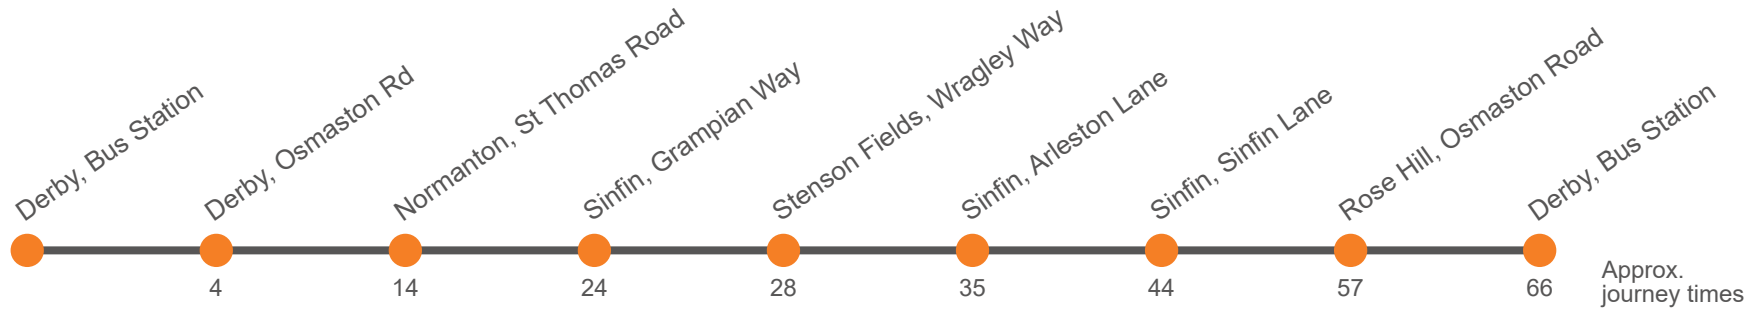

## Saturday (continued)

Derby Bus Station, Bay 19	2002	2032	2102	2132	2202	2232	2302
Derby, Osmaston Road, The Spot Stop A6	2006	2036	2106	2136	2206	2236	2306
Normanton, St Thomas Road	2014	2044	2114	2144	2214	2244	2314
Sinfin, ASDA Grampian Way	2023	2053	2123	2153	2223	2253	2323
Stenson Fields, Wragley Way	2027	2057	2127	2157	2227	2257	2327
Sinfin, ASDA Arleston Lane	2034	2104	2134	2204	2234	2304	2334
Sinfin Lane, Combustion, Gate 10	2040	2110	2140	2210	2240	...	...
Rose Hill, Osmaston Rd/Ivy Square	2049	2119	2149	2219	2249	...	...
Derby Bus Station, Bay 19	2057	2127	2157	2227	2257	...	...

## Sunday

Derby Bus Station, Bay 19	...	0932	1002	1032	Then at these mins past the hour	02 32	until	1632	1702	1732	1802	1832	1902
Derby, Osmaston Road, The Spot Stop A6	...	0936	1006	1036		06 36		1636	1706	1736	1806	1836	1906
Normanton, St Thomas Road	...	0945	1015	1045		15 45		1645	1715	1745	1815	1845	1915
Sinfin, ASDA Grampian Way	0923	0953	1023	1053		23 53		1653	1723	1753	1823	1853	1923
Stenson Fields, Wragley Way	0927	0957	1027	1057		27 57		1657	1727	1757	1827	1857	1927
Sinfin, ASDA Arleston Lane	0935	1005	1035	1105		35 05		1705	1735	1805	1834	1904	1934
Sinfin Lane, Combustion, Gate 10	0943	1013	1043	1113		43 13		1713	1743	1813	1840	1910	1940
Rose Hill, Osmaston Rd/Ivy Square	0953	1023	1053	1123		53 23		1723	1753	1823	1849	1919	1949
Derby Bus Station, Bay 19	1003	1033	1103	1133	03 33	1733	1803	1831	1857	1927	1957		

### Sunday (continued)

Derby Bus Station, Bay 19	2002	2102	2202	2302
Derby, Osmaston Road, The Spot Stop A6	2006	2106	2206	2306
Normanton, St Thomas Road	2015	2115	2215	2315
Sinfin, ASDA Grampian Way	2023	2123	2223	2323
Stenson Fields, Wragley Way	2027	2127	2227	2327
Sinfin, ASDA Arleston Lane	2034	2134	2234	2334
Sinfin Lane, Combustion, Gate 10	2040	2140	2240	...
Rose Hill, Osmaston Rd/Ivy Square	2049	2149	2249	...
Derby Bus Station, Bay 19	2057	2157	2257	...