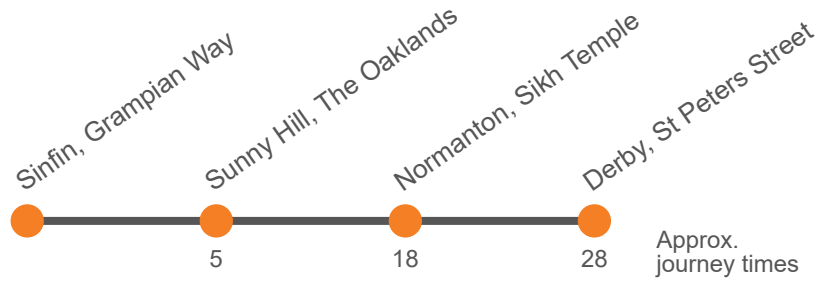

Monday to Friday

Sinfin, Arleston Lane	...	...	...	...	...	...	...	...	...	...	...	...	...	...	...
Sinfin, ASDA Grampian Way	0552	0622	0645	0705	0730	0752	0812	0834	0857	0917	0937	0957	1017	1037	1057
Sunny Hill, The Oaklands	0556	0626	0650	0710	0735	0758	0818	0840	0902	0922	0942	1002	1022	1042	1102
Normanton, Sikh Temple	0607	0637	0702	0723	0748	0813	0833	0855	0915	0935	0955	1015	1035	1055	1115
Derby, St Peters St, Stop A1	0615	0645	0710	0735	0800	0825	0845	0905	0925	0945	1005	1025	1045	1105	1125