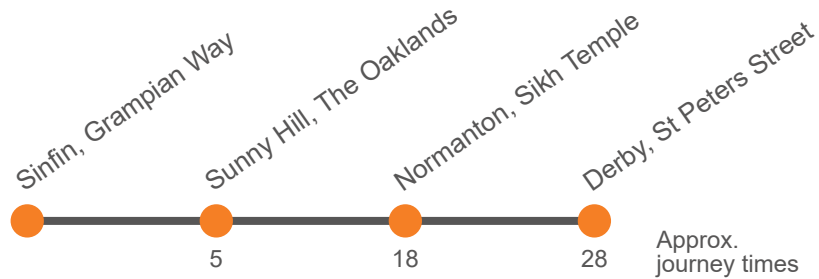

Monday to Friday (continued)

Codes							Sch							Sch		
Sinfin, Arleston Lane	...	...	...	Then at	...	...	...	1500	...	1520	...	...				
Sinfin, ASDA Grampian Way	1117	1137	1157	these	17	37	57	1357	1417	1437	1507	1507	1527	1527	1547	
Sunny Hill, The Oaklands	1122	1142	1202	mins	22	42	02	until	1402	1422	1442	1512	1512	1532	1532	1552
Normanton, Sikh Temple	1135	1155	1215	past	35	55	15		1415	1435	1455	1525	1525	1545	1545	1605
Derby, St Peters St, Stop A1	1145	1205	1225	the	45	05	25		1425	1445	1505	1535	1535	1555	1555	1615
				hour												

Sch Schooldays only

Monday to Friday (continued)

Sinfin, Arleston Lane	...	...	...	...	...	...	...
Sinfin, ASDA Grampian Way	1607	1628	1647	1710	1740	1757	1858
Sunny Hill, The Oaklands	1612	1634	1653	1716	1746	1802	1903
Normanton, Sikh Temple	1626	1648	1707	1730	1800	1815	1915
Derby, St Peters St, Stop A1	1636	1658	1717	1740	1810	1825	1925

Saturday

Sinfin, ASDA Grampian Way	0812	0912	0942	Then at	12	42		1612	1642	1712	1742	1858
Sunny Hill, The Oaklands	0817	0917	0947	these	17	47		1617	1647	1717	1747	1903
Normanton, Sikh Temple	0830	0930	1000	mins	30	00	until	1630	1700	1730	1800	1915
Derby, St Peters St, Stop A1	0840	0940	1010	past the	40	10		1640	1710	1740	1810	1925
				hour