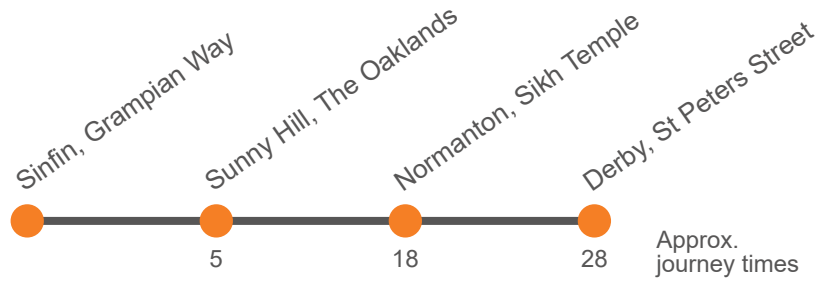

Monday to Friday (continued)

Codes							Sch							Sch		
Sinfin, Arleston Lane	Then at	1500	...	1520				
Sinfin, ASDA Grampian Way	1117	1137	1157	these	17	37	57	1357	1417	1437	1507	1507	1527	1527	1547	
Sunny Hill, The Oaklands	1122	1142	1202	mins	22	42	02	until	1402	1422	1442	1512	1512	1532	1532	1552
Normanton, Sikh Temple	1135	1155	1215	past	35	55	15		1415	1435	1455	1525	1525	1545	1545	1605
Derby, St Peters St, Stop A1	1145	1205	1225	the	45	05	25		1425	1445	1505	1535	1535	1555	1555	1615
				hour												

Sch Schooldays only

Monday to Friday (continued)

Sinfin, Arleston Lane
Sinfin, ASDA Grampian Way	1607	1628	1647	1710	1740	1757	1858
Sunny Hill, The Oaklands	1612	1634	1653	1716	1746	1802	1903
Normanton, Sikh Temple	1626	1648	1707	1730	1800	1815	1915
Derby, St Peters St, Stop A1	1636	1658	1717	1740	1810	1825	1925

Saturday

Sinfin, ASDA Grampian Way	0812	0912	0942	Then at	12	42		1612	1642	1712	1742	1858
Sunny Hill, The Oaklands	0817	0917	0947	these	17	47		1617	1647	1717	1747	1903
Normanton, Sikh Temple	0830	0930	1000	mins	30	00	until	1630	1700	1730	1800	1915
Derby, St Peters St, Stop A1	0840	0940	1010	past the	40	10		1640	1710	1740	1810	1925
				hour								