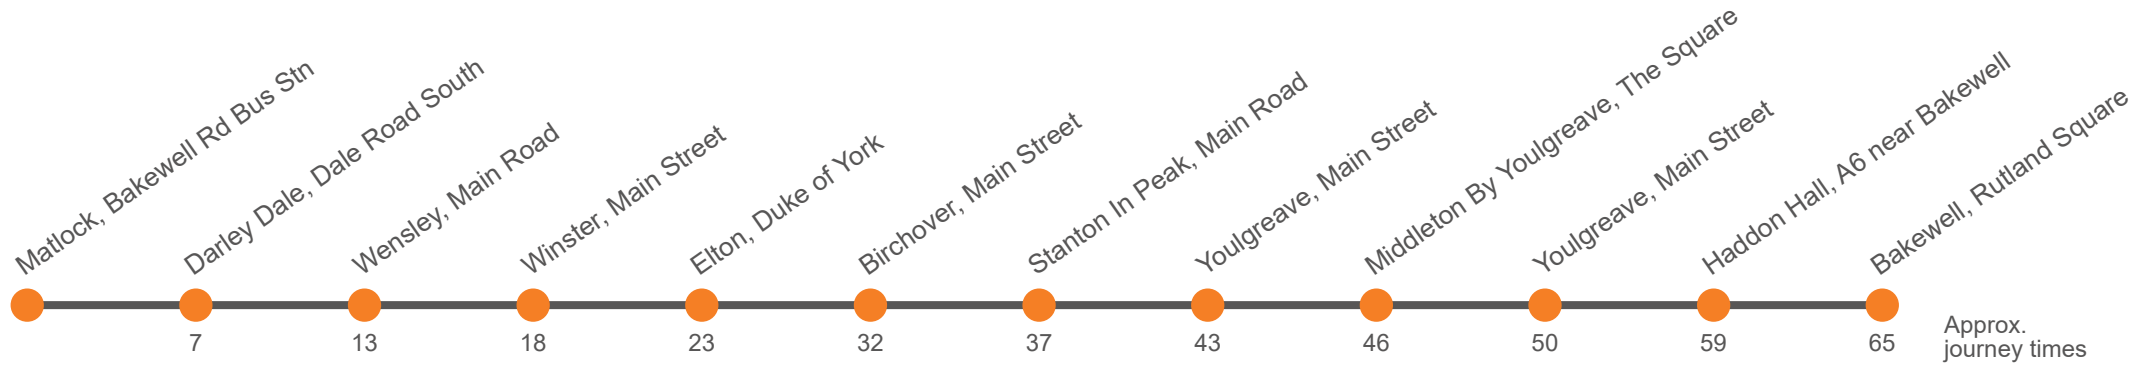

Monday to Friday

Codes	Hol	Sch	Sch	Hol
Bakewell, Lady Manners School, Shutts Lane
Bakewell, Rutland Square, Stand B	0720	0720	1000 1220 1440	1555 1555 1720
Bakewell, Matlock Street, Stand E	0721	0721	1001 1221 1441	1556 1556 1721
Haddon Hall	0726	0726	1006 1226 1446	1601 1601 1726
Youlgreave, Grove Place	0735	0735	1015 1235 1455	1610 1735
Middleton By Youlgreave, The Square	0740	0740	1020 1240 1500	1615 1740
Youlgreave, Grove Place	0743	0743	1023 1243 1503	1618 1743
Stanton In Peak, Main Road	0750	0750	1030 1250 1510	1610 1625 1750
Birchover, Main Street	0755	0755	1035 1255 1515	1615 1630 1755
Elton, Duke Of York	0804	0804	1044 1304 1524	1624 1639 1804
Winster, Hall	0808	0808	1048 1308 1528	1628 1643 1808
Wensley, The Square	0812	0812	1052 1312 1532	1632 1647 1812
Darley Dale, Whitworth Institute	0817	0817	1057 1317 1537	1637 1652 1817
Matlock, Bakewell Rd Bus Stn, Stand 3	0825	0825	1105 1325 1545	1645 1700 1825
Starkholmes, Highfields Lower School	...	0830

Hol Runs during School Holidays Only
Sch Runs on Schooldays Only

Saturday

Bakewell, Rutland Square, Stand B	0720	1000	1220	1440	1555	1720
Bakewell, Matlock Street, Stand E	0721	1001	1221	1441	1556	1721
Haddon Hall	0726	1006	1226	1446	1601	1726
Youlgreave, Grove Place	0735	1015	1235	1455	1610	1735
Middleton By Youlgreave, The Square	0740	1020	1240	1500	1615	1740
Youlgreave, Grove Place	0743	1023	1243	1503	1618	1743
Stanton In Peak, Main Road	0750	1030	1250	1510	1625	1750
Birchover, Main Street	0755	1035	1255	1515	1630	1755
Elton, Duke Of York	0804	1044	1304	1524	1639	1804
Winster, Hall	0808	1048	1308	1528	1643	1808
Wensley, The Square	0812	1052	1312	1532	1647	1812
Darley Dale, Whitworth Institute	0817	1057	1317	1537	1652	1817
Matlock, Bakewell Rd Bus Stn, Stand 3	0825	1105	1325	1545	1700	1825