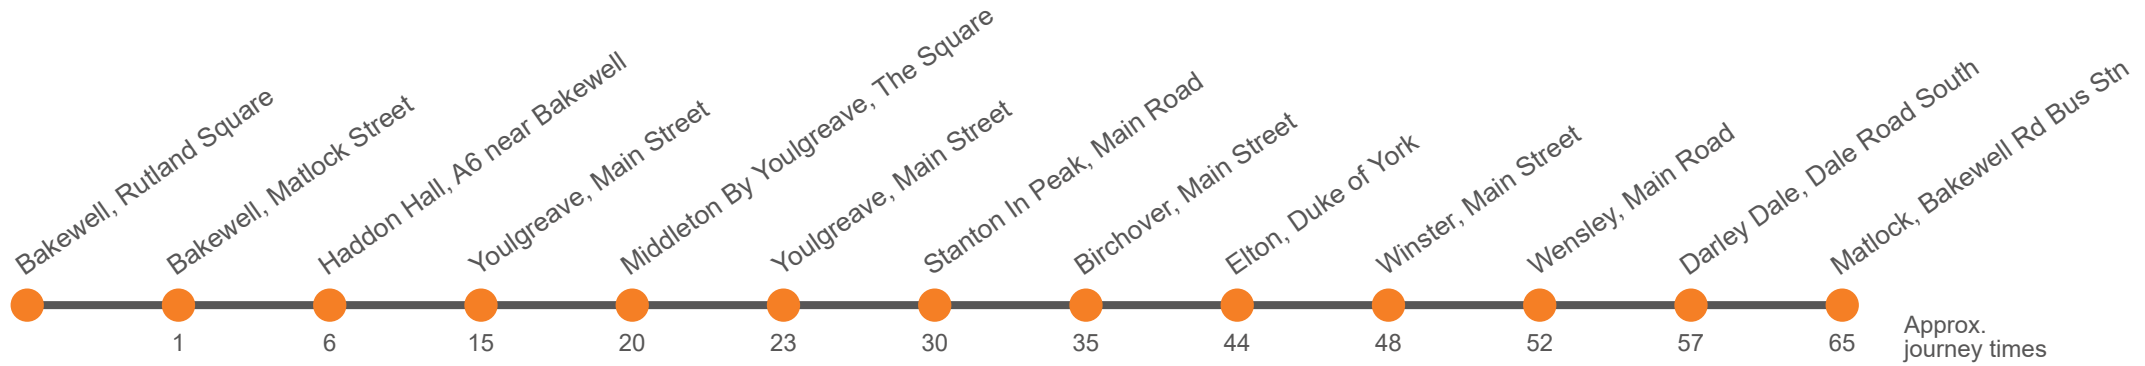

Monday to Friday

Codes	Hol	Sch	Sch	Hol
Bakewell, Lady Manners School, Shutts Lane
Bakewell, Rutland Square, Stand B	0720	0720	1000 1220 1440	1555 1555 1720
Bakewell, Matlock Street, Stand E	0721	0721	1001 1221 1441	1556 1556 1721
Haddon Hall	0726	0726	1006 1226 1446	1601 1601 1726
Youlgreave, Grove Place	0735	0735	1015 1235 1455	1610 1735
Middleton By Youlgreave, The Square	0740	0740	1020 1240 1500	1615 1740
Youlgreave, Grove Place	0743	0743	1023 1243 1503	1618 1743
Stanton In Peak, Main Road	0750	0750	1030 1250 1510	1610 1625 1750
Birchover, Main Street	0755	0755	1035 1255 1515	1615 1630 1755
Elton, Duke Of York	0804	0804	1044 1304 1524	1624 1639 1804
Winster, Hall	0808	0808	1048 1308 1528	1628 1643 1808
Wensley, The Square	0812	0812	1052 1312 1532	1632 1647 1812
Darley Dale, Whitworth Institute	0817	0817	1057 1317 1537	1637 1652 1817
Matlock, Bakewell Rd Bus Stn, Stand 3	0825	0825	1105 1325 1545	1645 1700 1825
Starkholmes, Highfields Lower School	...	0830

Hol Runs during School Holidays Only
Sch Runs on Schooldays Only

Saturday

Bakewell, Rutland Square, Stand B	0720	1000	1220	1440	1555	1720
Bakewell, Matlock Street, Stand E	0721	1001	1221	1441	1556	1721
Haddon Hall	0726	1006	1226	1446	1601	1726
Youlgreave, Grove Place	0735	1015	1235	1455	1610	1735
Middleton By Youlgreave, The Square	0740	1020	1240	1500	1615	1740
Youlgreave, Grove Place	0743	1023	1243	1503	1618	1743
Stanton In Peak, Main Road	0750	1030	1250	1510	1625	1750
Birchover, Main Street	0755	1035	1255	1515	1630	1755
Elton, Duke Of York	0804	1044	1304	1524	1639	1804
Winster, Hall	0808	1048	1308	1528	1643	1808
Wensley, The Square	0812	1052	1312	1532	1647	1812
Darley Dale, Whitworth Institute	0817	1057	1317	1537	1652	1817
Matlock, Bakewell Rd Bus Stn, Stand 3	0825	1105	1325	1545	1700	1825