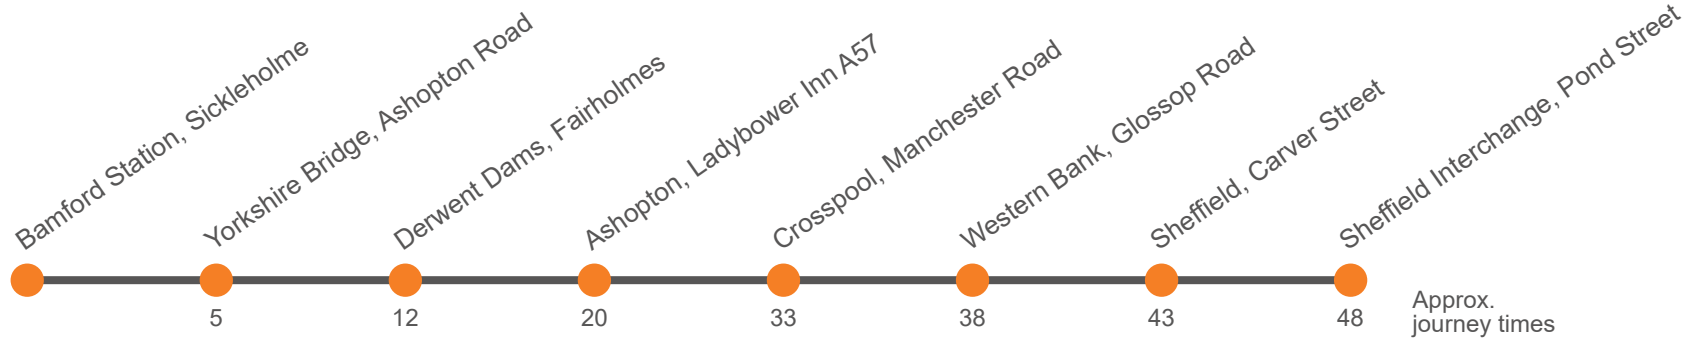

Sundays and Bank Holiday Mondays, British Summer Time Only

Bamford Rail Station	1050	1150	1250	1350	1530	1630	1730
Yorkshire Bridge Hotel	1055	1155	1255	1355	1535	1635	1735
Derwent Dams, Fairholmes	1102	1202	1302	1402	1542	1642	1742
Ladybower Inn, A57	1110	1210	1310	1410	1550	1650	1750
Crosspool, Manchester Rd/Vernon Terrace	1123	1223	1323	1423	1603	1703	1803
Royal Hallamshire Hospital, Glossop Rd	1128	1228	1328	1428	1608	1708	1808
Sheffield, Carver Street CA1	1133	1233	1333	1433	1613	1713	1813
Sheffield Interchange, Pond Street	1138	1238	1338	1438	1618	1718	1818