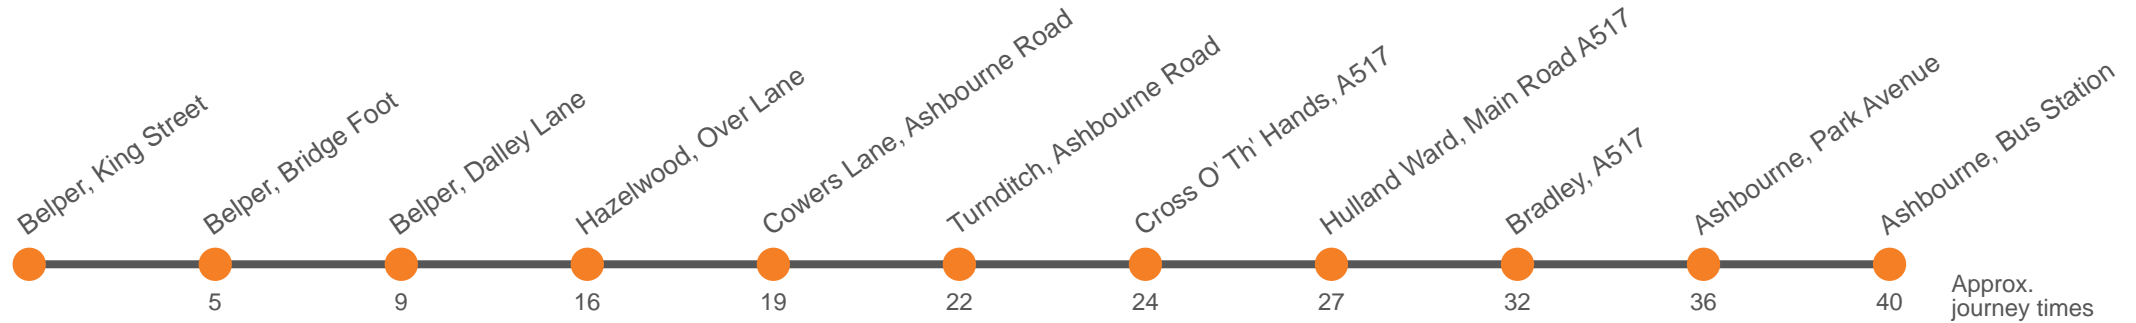

## Ashbourne to Belper via Turnditch

Effective from: 24/04/2022

High Peak

### Saturday

Ashbourne Bus Station, Stand 2	0800	1000	1155	1315	1455	1700
Ashbourne, Dovedale Avenue	0803	1003	1158	1318	1458	1703
Bradley, Smithy	0808	1008	1202	1323	1503	1708
Hulland Ward, Nags Head	0813	1013	1208	1328	1508	1713
Cross O' Th' Hands, Hillcliff Lane	0817	1017	1212	1332	1512	1717
Turnditch, Tiger Inn	0818	1018	1213	1333	1513	1718
Cowers Lane, Railway Inn	0821	1021	1216	1336	1516	1721
Hazelwood, Church	0826	1026	1221	1341	1521	1726
Belper, Belper Lane End	0833	1033		1348	1528	1733
Belper, Belper Lane	0835	1035		1350	1530	1735
Belper, Triangle	0837	1037	1227	1352	1532	1737
Belper, King Street, Stop B	0840	1040	1230	1355	1535	1740

## Belper to Ashbourne via Turnditch

Effective from: 24/04/2022

High Peak

### Saturday

Belper, King Street, Stop B	0915	1105	1235	1405	1610	1743
Belper, Triangle	0917	1112	1237	1412	1617	1745
Belper, Belper Lane	0919	1114		1414	1619	1747
Belper, Lane End	0921	1116		1416	1621	1749
Hazelwood, Church	0928	1123	1243	1423	1628	1755
Cowers Lane, Railway Inn	0932	1127	1247	1427	1632	1758
Turnditch, Tiger Inn	0935	1130	1250	1430	1635	1800
Cross O' Th' Hands, Hillcliff Lane	0937	1132	1252	1432	1637	1802
Hulland Ward, Nags Head	0940	1135	1255	1435	1640	1806
Bradley, Smithy	0944	1139	1259	1439	1644	1811
Ashbourne, Dovedale Avenue	0949	1144	1304	1444	1649	1814
Ashbourne Bus Station, Stand 2	0953	1148	1308	1448	1653	1817