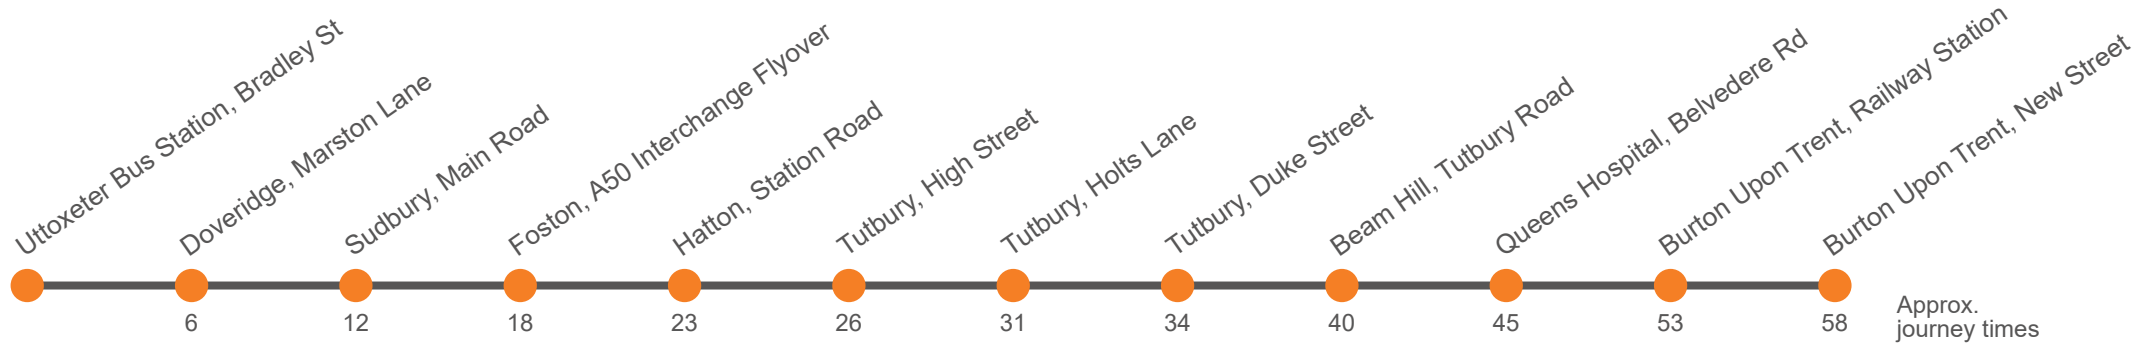

## Uttoxeter - Sudbury - Hatton - Tutbury - Burton

Effective from: 04/05/2025

Diamond Bus

### Monday to Friday

Uttoxeter Bus Station, Stand 1	0655	0725	0838	0938	1038	1138	1238	1338	1438	1615	1705	1815	1925
Doveridge, Marston Lane	0700	0732	0844	0944	1044	1144	1244	1344	1444	1621	1711	1821	1931
Sudbury, Vernon Arms	0707	0739	0850	0950	1050	1150	1250	1350	1450	1627	1717	1827	1937
Foston, Dove Valley Park	0712	0744	0855							1722	1832	1942	
Foston Interchange, on A50 Flyover Bridge	0713	0745	0856	0956	1056	1156	1256	1356	1456	1633	1724	1834	1944
Hatton, Balmoral Way	0717	0749	0901	1001	1101	1201	1301	1401	1501	1638	1729	1838	1948
Tutbury, High Street	0721	0754	0906	1004	1104	1204	1304	1404	1506	1643	1734	1843	1953
Tutbury, Holts Lane	0724	0757	0909	1009	1109	1209	1309	1409	1509	1646	1737		
Tutbury, Duke Street	0726	0802	0912	1012	1112	1212	1312	1412	1512	1649	1740		
Beam Hill, Tutbury Road	0732	0810	0918	1018	1118	1218	1318	1418	1518	1655	1746	1848	1956
Burton, Queens Hospital	0737	0815	0923	1023	1123	1223	1323	1423	1523	1700	1751	1853	2001
Burton, Railway Station Stand S1	0743	0825	0931	1031	1131	1231	1331	1431	1531	1708	1759	1901	2006
Burton, New Street, Stand 3	0747	0830	0934	1036	1136	1236	1336	1436	1536	1713	1804	1904	2009