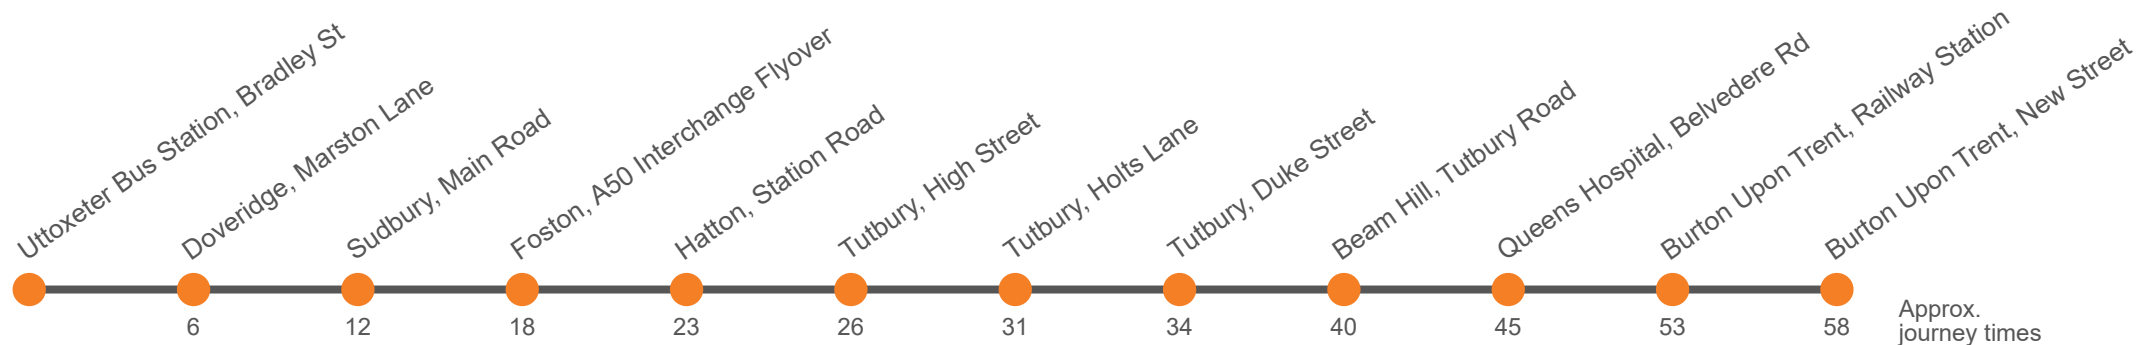

## Burton - Tutbury - Hatton - Sudbury - Uttoxeter

Effective from: 04/05/2025

Diamond Bus

### Saturday

Burton, New Street, Stand 3	0730	0835	0940	1040	1140	1240	1340	1440	1555	1715	1815
Burton, Railway Station Stand S2	0733	0838	0943	1043	1143	1243	1343	1443	1558	1718	1818
Burton, Queens Hospital	0745	0850	0953	1053	1153	1253	1353	1453	1608	1728	1828
Beam Hill, Tutbury Rd	0750	0855	0958	1058	1158	1258	1358	1458	1613	1733	1833
Tutbury, Duke Street	0756	0901	1004	1104	1204	1304	1404	1504	1619	1739	1839
Tutbury, Holts Lane	0759	0904	1007	1107	1207	1307	1407	1507	1622	1742	1842
Tutbury, High Street	0802	0907	1010	1110	1210	1310	1410	1510	1625	1745	1845
Hatton, Balmoral Way	0807	0912	1015	1115	1215	1315	1415	...	1630	1750	1850
Foston, adj Watery Lane on A50 Interchange Link Road	0809	0914	1017	1117	1217	1317	1417	...	1632	1752	1852
Sudbury, Vernon Arms	0821	0920	1023	1123	1223	1323	1423	...	1638	1758	1858
Doveridge, Marston Lane	0827	0926	1029	1129	1229	1329	1429	...	1644	1804	1904
Uttoxeter, Bus Station	0835	0935	1037	1137	1237	1337	1437	...	1655	1812	1912

## Uttoxeter - Sudbury - Hatton - Tutbury - Burton

Effective from: 04/05/2025

Diamond Bus