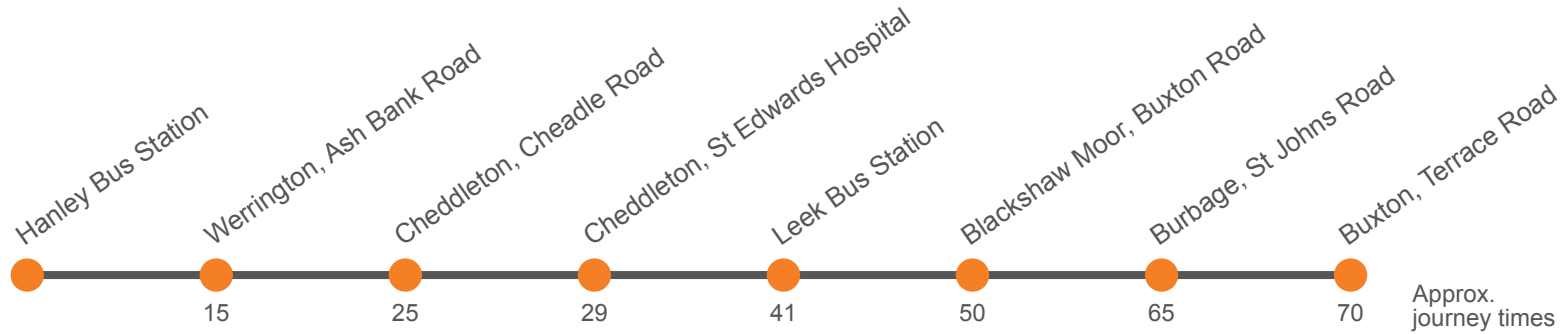

Monday to Friday (continued)

Hanley Bus Station Stand C	1300	1330	1400	1430	1500	1530	1600	1630	1710	1740	1830	1930	
Werrington, Post Office	1314	1344	1414	1444	1517	1552	1622	1652	1732	1802	1848	1948	
Cheddleton, The Avenue	1324	1354	1424	1454	1529	1604	1634	1704	1744	1814	1858	1958	
Cheddleton, St Edwards Hospital					1533								
Leek Bus Station	<i>arr</i>	1338	1408	1438	1508	1543	1618	1648	1718	1758	1828	1912	2012
Leek Bus Station	<i>dep</i>	...	...	...	...	1545	...	...	...	...	...	...	...
Blackshaw Moor, Three Horseshoes Inn	...	...	...	...	1554	...	...	...	...	...	...	...	...
Burbage, Church	...	...	...	...	1609	...	...	...	...	...	...	...	...
Buxton, Market Place, Stop E	...	...	...	...	1614	...	...	...	...	...	...	...	...
Westwood, College	...	...	...	...	...	...	...	...	...	...	...	...	...

Saturday

Hanley Bus Station Stand C	0800	0900	0930	1000	1030	1100	1130	1200	1230	1300	1330	1400	1430	1500
Werrington, Post Office	0814	0914	0944	1014	1044	1114	1144	1214	1244	1314	1344	1414	1444	1514
Cheddleton, The Avenue	0824	0924	0954	1024	1054	1124	1154	1224	1254	1324	1354	1424	1454	1524
Cheddleton, St Edwards Hospital	0828			1028					1258					1528
Leek Bus Station	0838	0938	1008	1038	1108	1138	1208	1238	1308	1338	1408	1438	1508	1538