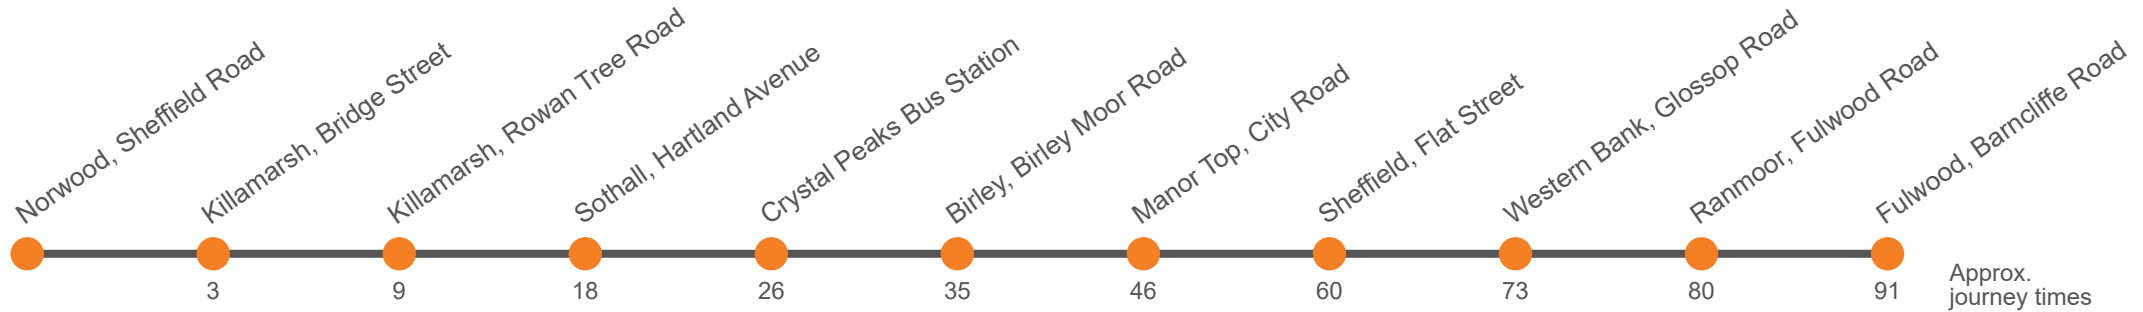

# 120K

## Norwood - Killamarsh - Crystal Peaks - Sheffield - Fulwood

Effective from: 13/05/2024

First South Yorkshire

### Monday to Friday

Norwood, Rotherham Road Roundabout	0623	0656	0727	0832	0940	1038	1138	1238	1338	1439	1539	1630	1818	1955
Killamarsh, Bridge Street	0626	0659	0730	0835	0943	1041	1141	1241	1341	1442	1542	1633	1821	1958
Killamarsh, Rowan Tree Road	0632	0705	0736	0842	0949	1047	1147	1247	1347	1448	1548	1640	1827	2004
Sothall, Hartland Avenue	0641	0714	0746	0852	0958	1056	1156	1256	1356	1457	1557	1649	1836	2013
Crystal Peaks Bus Station, Stop CP2	0649	0722	0755	0901	1006	1104	1204	1304	1404	1505	1605	1657	1844	2021
Birley, Birley Moor Road, adj Birley Lane	0658	0732	0805	0912	1016	1114	1214	1314	1415	1517	1617	1706	1854	2030
Manor Top, City Road/Eastern Ave	0708	0747	0820	0929	1027	1124	1224	1324	1425	1529	1629	1715	1902	2038
Sheffield, Flat Street, Stop FS1 <i>arr</i>	0719	0802	0835	0943	1040	1137	1237	1337	1437	1542	1642	1728	1912	2048
Sheffield, Flat Street, Stop FS1 <i>dep</i>	0721	0804	0837	0945	1042	1139	1239	1339	1439	1544	1644	1730	1914	2050
Royal Hallamshire Hospital, Glossop Rd	0732	0819	0852	0957	1055	1153	1253	1354	1454	1601	1701	1747	1927	2102
Ranmoor, Fulwood Rd/Hangingwater Rd	0738	0829	0902	1004	1103	1200	1300	1401	1502	1610	1710	1756	1933	2108
Fulwood, Barncliffe Rd adj Winchester Rd	0748	0841	0914	1015	1114	1213	1313	1413	1513	1623	1722	1808	1943	2117