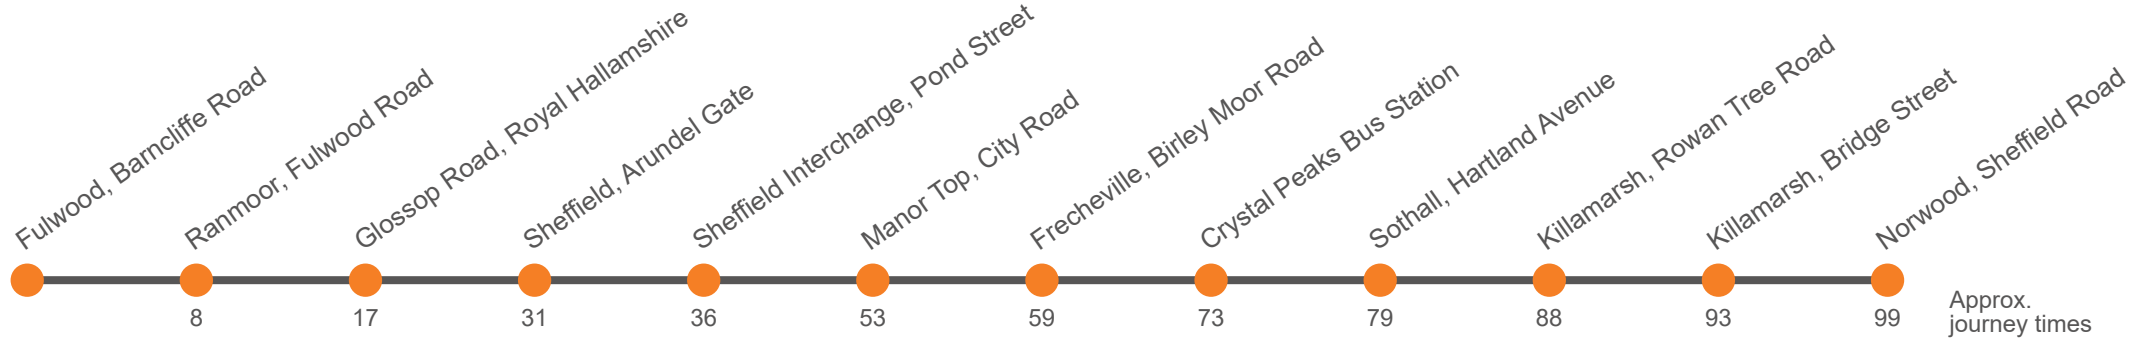

120K

Fulwood - Sheffield - Crystal Peaks - Killamarsh - Norwood

Effective from: 13/05/2024

First South Yorkshire

Monday to Friday

Fulwood, Barncliffe Rd adj Winchester Rd	0648	0745	0832	0933	1033	1134	1233	1333	1433	1548	1618	1648	1805	1925	2028
Ranmoor, Fulwood Rd opp Notre Dame Sch	0655	0754	0845	0943	1042	1143	1242	1341	1441	1557	1626	1656	1813	1932	2033
Royal Hallamshire Hospital, Glossop Rd	0700	0801	0900	0955	1051	1153	1252	1351	1451	1613	1639	1709	1823	1939	2039
Sheffield, Arundel Gate, Stop AG1	0710	0812	0914	1009	1107	1209	1308	1406	1507	1631	1657	1727	1840	1952	2051
Sheffield Interchange, Pond Street	0714	0817	0918	1015	1112	1215	1313	1413	1513	1637	1703	1733	1845	1956	2055
Manor Top, City Road/Elm Tree	0728	0835	0934	1030	1129	1233	1331	1431	1533	1657	1722	1752	1903	2012	2110
Frecheville, Birley Moor Road	0733	0841	0940	1036	1135	1239	1337	1438	1540	1704	1729	1759	1909	2017	2115
Crystal Peaks Bus Station, Stop CP2	0746	0854	0954	1050	1149	1254	1351	1453	1556	1719	1742	1812	1921	2027	2125
Sothall, Hartland Avenue	0752	0900	1000	1056	1155	1300	1357	1459	1602	1725	1748	1818	1927	2033	2131
Killamarsh, Rowan Tree Road	0801	0909	1009	1105	1204	1309	1406	1509	1612	1737	1800	1827	1936	2042	2140
Killamarsh, Bridge Street Setting Down Stop	0806	0914	1014	1110	1209	1314	1411	1515	1618	1743	1806	1832	1941	2047	2145
Norwood, Rotherham Rd Roundabout	0812	0920	1020	1116	1215	1320	1417	1521	1624	1749	1812	1838	1947	2053	2151

This service receives financial support from Derbyshire County Council