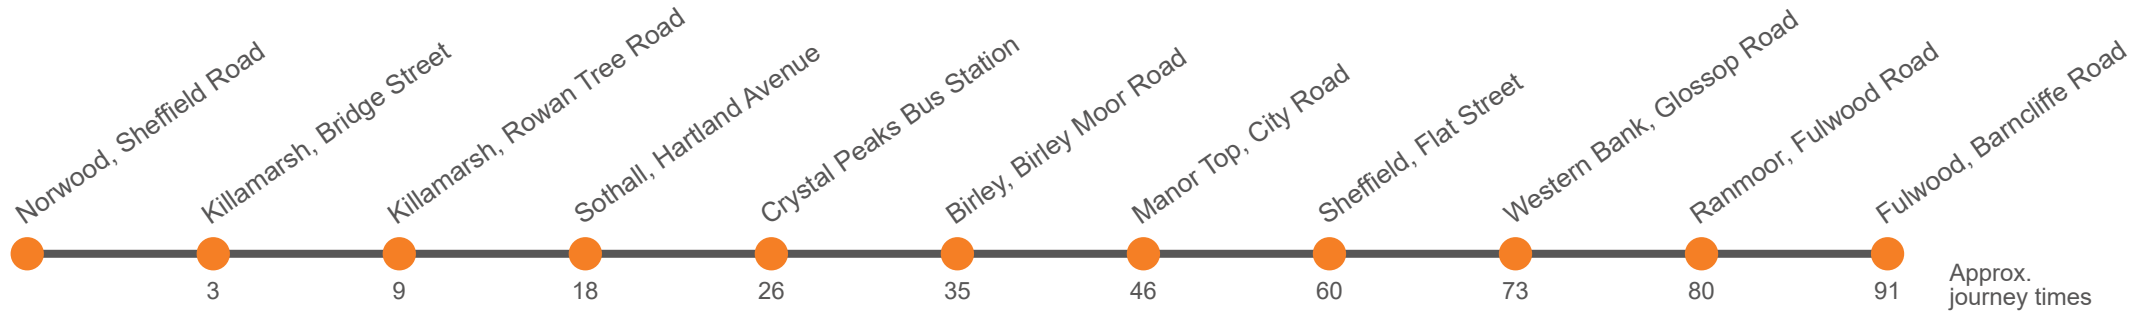

120K

Norwood - Killamarsh - Crystal Peaks - Sheffield - Fulwood

Effective from: 13/05/2024

First South Yorkshire

Saturday

Norwood, Rotherham Road Roundabout	0626	0743	0846	0936	1036	1136	1236	1336	1436	1536	1636	1820	1955
Killamarsh, Bridge Street	0629	0746	0849	0939	1039	1139	1239	1339	1439	1539	1639	1823	1958
Killamarsh, Rowan Tree Road	0635	0752	0855	0945	1045	1145	1245	1345	1445	1545	1645	1829	2004
Sothall, Hartland Avenue	0644	0801	0904	0954	1054	1154	1254	1354	1454	1554	1654	1838	2013
Crystal Peaks Bus Station, Stop CP2	0652	0809	0912	1002	1102	1202	1302	1402	1502	1602	1702	1846	2021
Birley, Birley Moor Road, adj Birley Lane	0659	0816	0920	1011	1111	1211	1311	1412	1511	1611	1711	1856	2030
Manor Top, City Road/Eastern Ave	0706	0825	0927	1020	1120	1221	1323	1424	1521	1620	1720	1904	2038
Sheffield, Flat Street, Stop FS1 <i>arr</i>	0717	0833	0938	1031	1131	1234	1336	1436	1532	1632	1732	1915	2050
Sheffield, Flat Street, Stop FS1 <i>dep</i>	0719	0835	0940	1033	1133	1236	1338	1438	1534	1634	1734	1917	2052
Royal Hallamshire Hospital, Glossop Rd	0727	0844	0949	1045	1145	1247	1350	1451	1547	1648	1748	1930	2104
Ranmoor, Fulwood Rd/Hangingwater Rd	0733	0849	0954	1051	1151	1253	1357	1458	1554	1654	1755	1936	2110
Fulwood, Barncliffe Rd adj Winchester Rd	0741	0859	1005	1102	1202	1304	1408	1509	1606	1705	1805	1946	2120

This service receives financial support from Derbyshire County Council