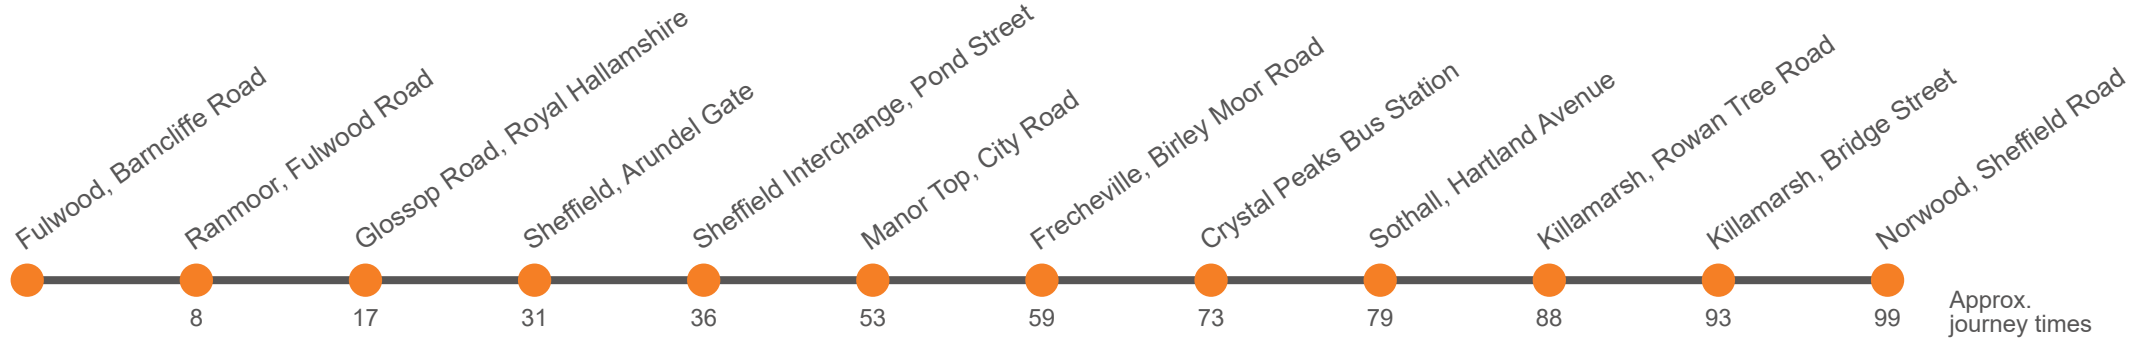

120K

Fulwood - Sheffield - Crystal Peaks - Killamarsh - Norwood

Effective from: 13/05/2024

First South Yorkshire

Saturday

Fulwood, Barncliffe Rd adj Winchester Rd	0800	0845	0942	1040	1138	1238	1338	1438	1538	1634	1805	1927	2025
Ranmoor, Fulwood Rd opp Notre Dame Sch	0807	0853	0950	1049	1146	1247	1346	1446	1546	1642	1812	1934	2032
Royal Hallamshire Hospital, Glossop Rd	0813	0858	0956	1056	1154	1255	1357	1457	1555	1649	1819	1940	2038
Sheffield, Arundel Gate, Stop AG1	0824	0910	1007	1109	1208	1309	1411	1512	1609	1703	1834	1953	2051
Sheffield Interchange, Pond Street	0829	0915	1013	1114	1214	1315	1417	1517	1615	1709	1838	1958	2056
Manor Top, City Road/Elm Tree	0843	0930	1028	1131	1231	1333	1434	1533	1631	1726	1854	2013	2111
Frecheville, Birley Moor Road	0849	0936	1035	1137	1238	1339	1440	1539	1637	1733	1900	2019	2116
Crystal Peaks Bus Station, Stop CP2	0901	0949	1049	1151	1252	1354	1454	1552	1651	1747	1911	2030	2126
Sothall, Hartland Avenue	0907	0955	1055	1157	1258	1400	1500	1558	1657	1753	1917	2036	2132
Killamarsh, Rowan Tree Road	0916	1004	1104	1206	1307	1409	1509	1607	1701	1802	1926	2045	2141
Killamarsh, Bridge Street Setting Down Stop	0921	1009	1109	1211	1312	1414	1514	1612	1711	1807	1931	2050	2146
Norwood, Rotherham Rd Roundabout	0927	1015	1115	1217	1318	1420	1520	1618	1717	1813	1937	2056	2152

This service receives financial support from Derbyshire County Council