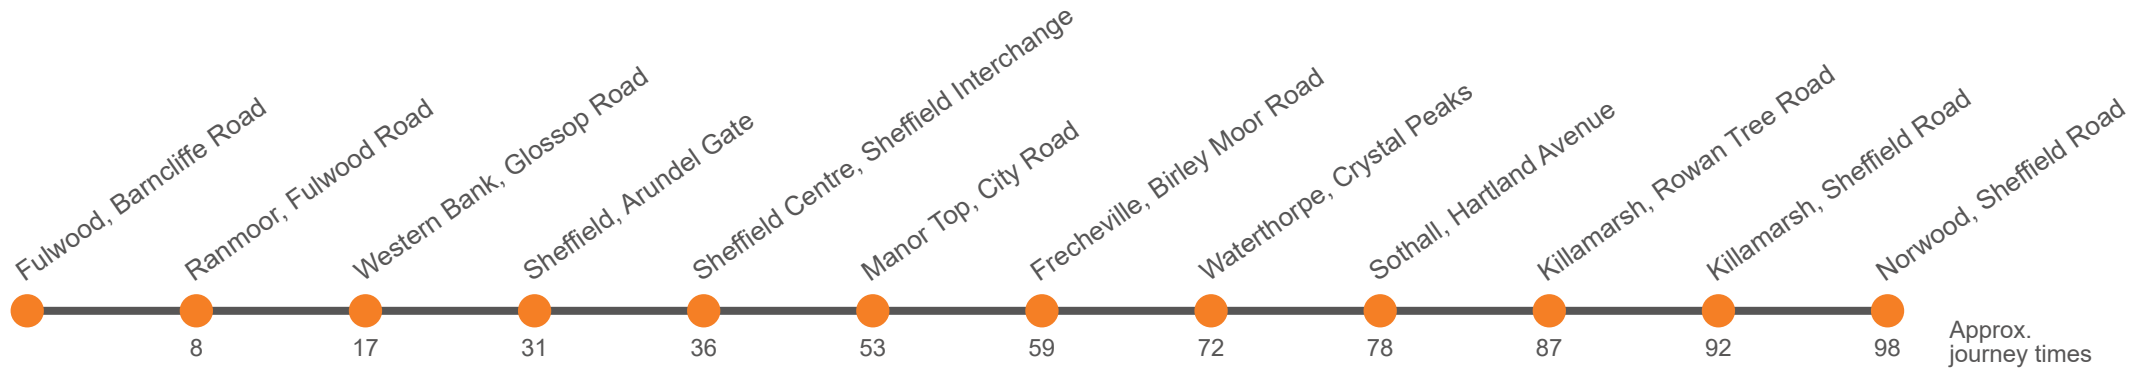

Saturday (continued)

Service:	120k	80	120k	80	120k	80	120k	80	120k	80	120k	80	120k	80	120k
Fulwood, Barncliffe Rd adj Winchester Rd	1242	...	1342	...	1442	...	1542	...	1642	...	1807	...	1927	...	...
Ranmoor, Fulwood Rd opp Notre Dame Sch	1251	...	1351	...	1451	...	1551	...	1651	...	1816	...	1935	...	...
Royal Hallamshire Hospital, Glossop Rd	1258	...	1359	...	1459	...	1600	...	1659	...	1823	...	1942	...	...
Sheffield, Arundel Gate, Stop AG1	1312	...	1414	...	1514	...	1614	...	1713	...	1838	...	1957	...	...
Sheffield Interchange, Sheffield Interchange	1319	...	1420	...	1520	...	1620	...	1719	...	1843	...	2002	...	...
Manor Top, City Road/Elm Tree	1337	...	1437	...	1536	...	1636	...	1736	...	1859	...	2017	...	...
Frecheville, Birley Moor Road	1343	...	1443	...	1542	...	1642	...	1743	...	1905	...	2023	...	...
Crystal Peaks Bus Station, Crystal Peaks	1358	...	1457	...	1555	...	1656	...	1757	...	1916	...	2034	...	...
Sothall, Hartland Avenue	1404	...	1503	...	1601	...	1702	...	1803	...	1922	...	2040	...	...
Killamarsh, Walford Rd adj Lipp Avenue	...	...	...	...	...	...	...	...	...	...	...	...	...	...	...
Killamarsh, Rowan Tree Road	1413	...	1512	...	1610	...	1711	...	1812	...	1931	...	2049	...	...
Killamarsh, Sheffield Rd opp Bridge St	1418	...	1517	...	1615	...	1716	...	1817	...	1936	...	2054	...	...
Norwood, Rotherham Rd Roundabout	1422	1423	1522	1523	1620	1623	1721	1723	1822	1823	1942	1948	2100	...	...
Mansfield Road, Mansfield Road	...	1425	...	1525	...	1625	...	1725	...	1825	...	1950	...	...	...
Spinkhill, Bus Turning Circle	...	1430	...	1530	...	1630	...	1730	...	1830	...	1955	...	...	...
Renishaw, Community Hall	...	1434	...	1534	...	1634	...	1734	...	1834	...	1959	...	...	...
Mastin Moor, Edale Road	...	1439	...	1539	...	1639	...	1739	...	1839	...	2004	...	...	...
Staveley, Market Street, Stop 3	...	1445	...	1545	...	1645	...	1745	...	1845	...	2010	...	...	...
Brimington, Hall Road	...	1452	...	1552	...	1652	...	1752	...	1852	...	2017	...	...	...
Calow, Chesterfield Royal Hospital Stop 1	...	1504	...	1604	...	1704	...	1804	...	1904	...	2029	...	...	...
New Beetwell Street, New Beetwell Street	...	1519	...	1619	...	1719	...	1819	...	1919	...	2044	...	...	...