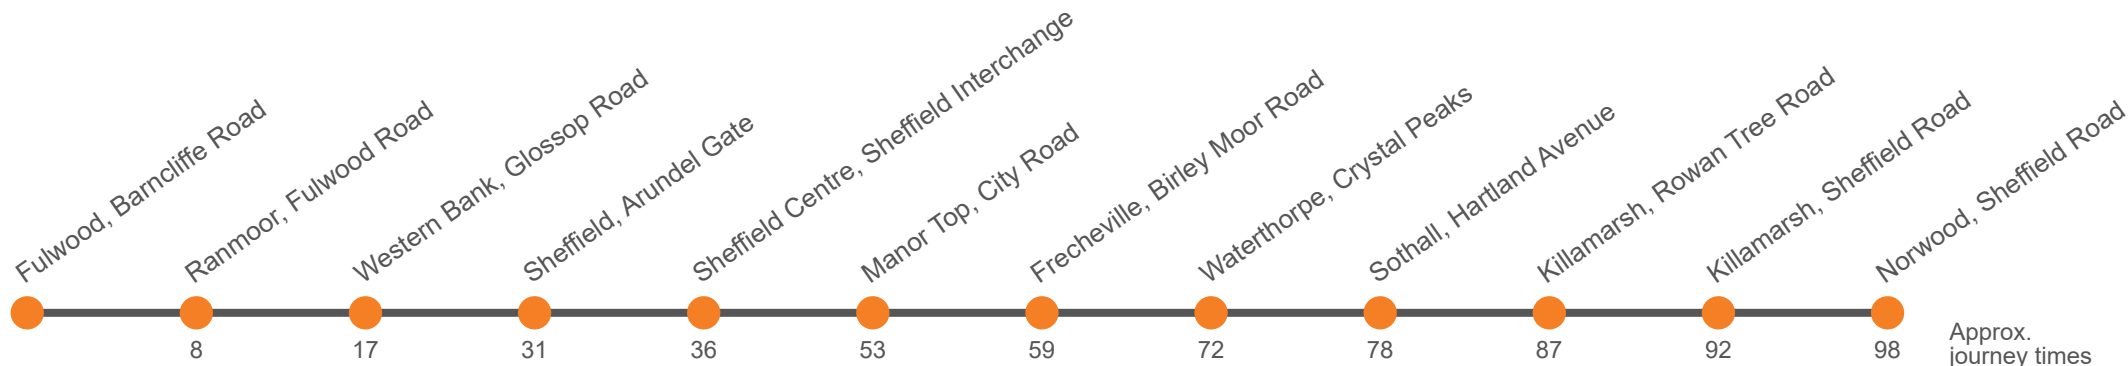

Monday to Friday (continued)

Service:	80	120k	80	120k	80	120k	80	120k	80	120k	120k	80	120k
Fulwood, Barncliffe Rd adj Winchester Rd	...	1236	...	1337	...	1437	...	1548	...	1622	1654	...	1808
Ranmoor, Fulwood Rd opp Notre Dame Sch	...	1245	...	1345	...	1445	...	1557	...	1630	1702	...	1816
Royal Hallamshire Hospital, Glossop Rd	...	1255	...	1355	...	1455	...	1613	...	1643	1715	...	1826
Sheffield, Arundel Gate, Stop AG1	...	1311	...	1410	...	1511	...	1631	...	1701	1733	...	1843
Sheffield Interchange, Sheffield Interchange	...	1316	...	1417	...	1517	...	1637	...	1707	1739	...	1848
Manor Top, City Road/Elm Tree	...	1334	...	1435	...	1537	...	1657	...	1726	1758	...	1904
Frecheville, Birley Moor Road	...	1340	...	1442	...	1544	...	1704	...	1733	1805	...	1910
Crystal Peaks Bus Station, Crystal Peaks	...	1354	...	1457	...	1600	...	1719	...	1746	1818	...	1922
Sothall, Hartland Avenue	...	1400	...	1503	...	1606	...	1725	...	1752	1824	...	1928
Killamarsh, Walford Rd adj Lipp Avenue	...	...	...	...	...	...	...	...	...	...	...	...	...
Killamarsh, Rowan Tree Road	...	1409	...	1513	...	1616	...	1737	...	1804	1833	...	1937
Killamarsh, Sheffield Rd opp Bridge St	...	1414	...	1519	...	1622	...	1743	...	1809	1838	...	1942
Norwood, Rotherham Rd Roundabout	1323	1420	1423	1524	1525	1627	1627	1749	1750	1815	1844	1848	1947
Mansfield Road, Mansfield Road	1325	...	1425	...	1527	...	1630	...	1752	...	...	1850	...
Spinkhill, Bus Turning Circle	1330	...	1430	...	1532	...	1635	...	1757	...	...	1855	...
Renishaw, Community Hall	1334	...	1434	...	1536	...	1639	...	1801	...	...	1859	...
Mastin Moor, Edale Road	1339	...	1439	...	1541	...	1644	...	1806	...	...	1904	...
Staveley, Market Street, Stop 3	1345	...	1445	...	1547	...	1650	...	1812	...	...	1910	...
Brimington, Hall Road	1352	...	1452	...	1554	...	1657	...	1819	...	...	1917	...
Calow, Chesterfield Royal Hospital Stop 1	1404	...	1504	...	1606	...	1709	...	1831	...	...	1929	...
New Beetwell Street, New Beetwell Street	1419	...	1519	...	1621	...	1724	...	1846	...	...	1944	...