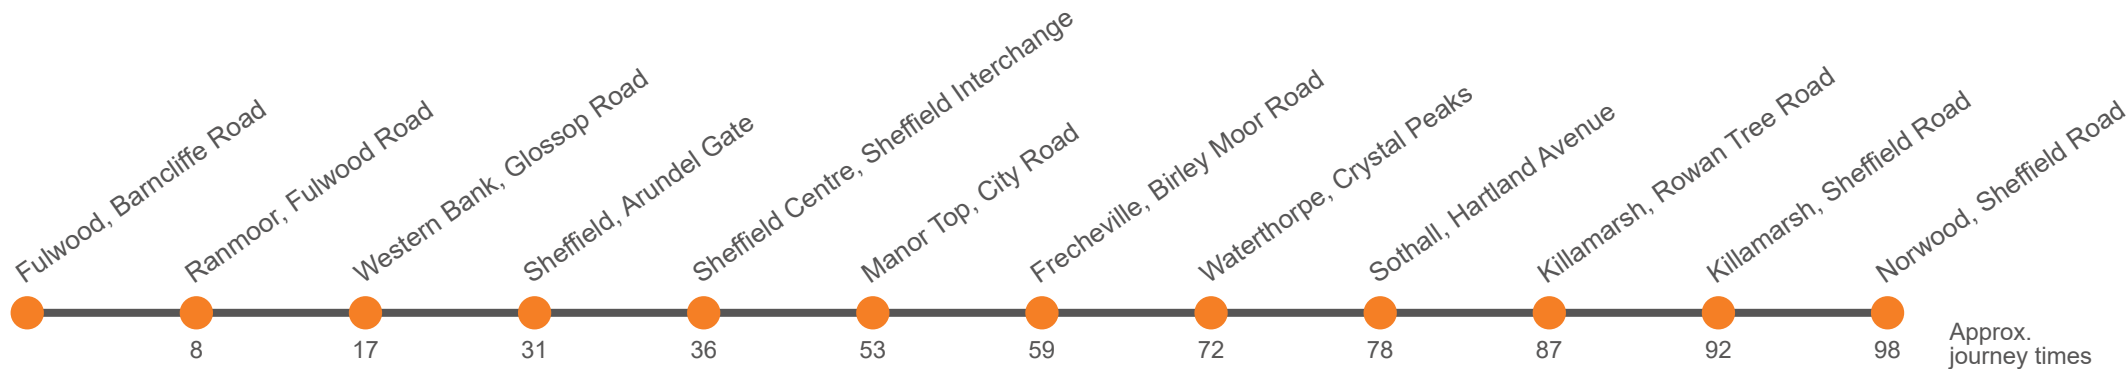

Saturday

Service:	80	80	80	120k	80	120k	80	120k	80	120k	80	120k	80
Fulwood, Barncliffe Rd adj Winchester Rd	...	...	...	0803	...	0842	...	0942	...	1042	...	1142	...
Ranmoor, Fulwood Rd opp Notre Dame Sch	...	...	...	0810	...	0850	...	0950	...	1051	...	1151	...
Royal Hallamshire Hospital, Glossop Rd	...	...	...	0817	...	0857	...	0957	...	1058	...	1158	...
Sheffield, Arundel Gate, Stop AG1	...	...	...	0829	...	0910	...	1010	...	1112	...	1212	...
Sheffield Interchange, Sheffield Interchange	...	...	...	0835	...	0915	...	1016	...	1119	...	1219	...
Manor Top, City Road/Elm Tree	...	...	...	0849	...	0930	...	1031	...	1136	...	1236	...
Frecheville, Birley Moor Road	...	...	...	0855	...	0936	...	1038	...	1142	...	1243	...
Crystal Peaks Bus Station, Crystal Peaks	...	...	...	0907	...	0949	...	1052	...	1156	...	1257	...
Sothall, Hartland Avenue	...	...	...	0913	...	0955	...	1058	...	1202	...	1303	...
Killamarsh, Walford Rd adj Lipp Avenue	0550	0650	0815	...	...	...	...	...	...	...	...	...	...
Killamarsh, Rowan Tree Road	0553	0653	0818	0922	...	1004	...	1107	...	1211	...	1312	...
Killamarsh, Sheffield Rd opp Bridge St	0559	0659	0824	0927	...	1009	...	1112	...	1216	...	1317	...
Norwood, Rotherham Rd Roundabout	0602	0702	0827	0932	0933	1015	1020	1118	1120	1222	1223	1322	1323
Mansfield Road, Mansfield Road	0604	0704	0829	...	0935	...	1022	...	1122	...	1225	...	1325
Spinkhill, Bus Turning Circle	0609	0709	0834	...	0940	...	1027	...	1127	...	1230	...	1330
Renishaw, Community Hall	0613	0713	0838	...	0944	...	1031	...	1131	...	1234	...	1334
Mastin Moor, Edale Road	0618	0718	0843	...	0949	...	1036	...	1136	...	1239	...	1339
Staveley, Market Street, Stop 3	0624	0724	0849	...	0955	...	1042	...	1142	...	1245	...	1345
Brimington, Hall Road	0631	0731	0856	...	1002	...	1049	...	1149	...	1252	...	1352
Calow, Chesterfield Royal Hospital Stop 1	0643	0743	0908	...	1014	...	1101	...	1201	...	1304	...	1404
New Beetwell Street, New Beetwell Street	0658	0758	0923	...	1029	...	1116	...	1216	...	1319	...	1419