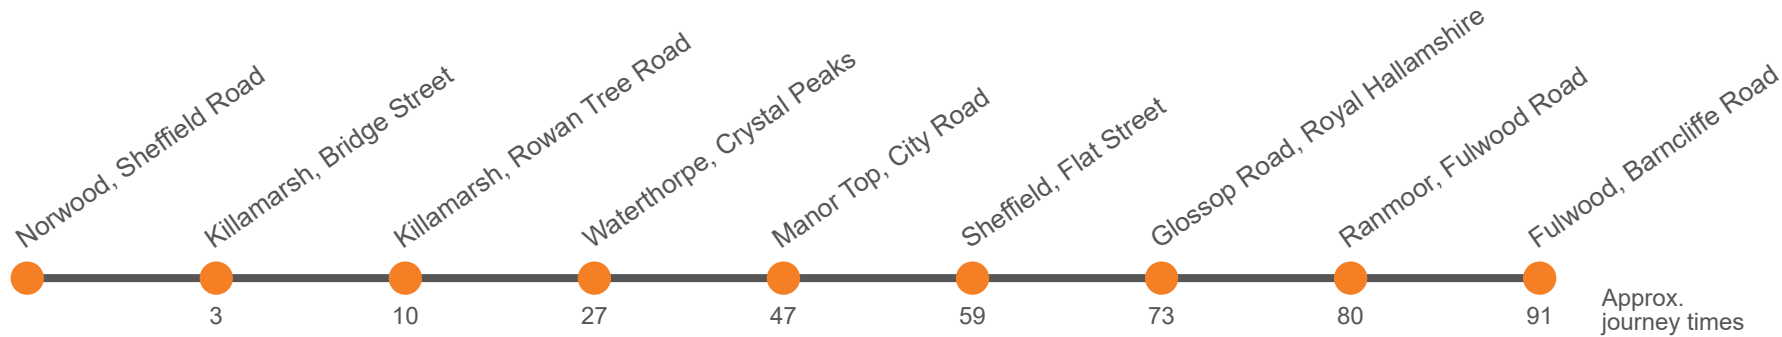

Sunday

Service:	80	120k	80	120k	80	120k	80	120k	80	120k	80	120k	80
New Beetwell Street, New Beetwell Street	0852	...	0952	...	1052	...	1152	...	1252	...	1352	...	1452
Calow, Chesterfield Royal Hospital Stop 2	0901	...	1001	...	1101	...	1202	...	1301	...	1401	...	1501
Brimington, Hall Road	0912	...	1012	...	1112	...	1212	...	1312	...	1412	...	1512
Staveley, Market Street, Stop 1	0919	...	1019	...	1119	...	1219	...	1319	...	1419	...	1519
Mastin Moor, Miners Welfare	0925	...	1025	...	1125	...	1225	...	1325	...	1425	...	1525
Renishaw, Community Hall	0931	...	1031	...	1131	...	1231	...	1331	...	1431	...	1531
Spinkhill, Bus Turning Circle	0937	...	1037	...	1137	...	1237	...	1337	...	1437	...	1537
High Moor, Woodall Road	0941	...	1041	...	1141	...	1241	...	1341	...	1441	...	1541
Norwood, Rotherham Road Roundabout	0943	0944	1043	1044	1143	1144	1243	1244	1343	1344	1443	1444	1543
Killamarsh, Bridge Street (Health Clinic)	...	0947	...	1047	...	1147	...	1247	...	1347	...	1447	...
Killamarsh, Rowan Tree Road	...	0953	...	1053	...	1153	...	1253	...	1353	...	1453	...
Killamarsh, Station Road	...	...	...	...	...	...	...	...	...	...	...	...	...
Killamarsh, Walford Rd adj Lipp Avenue	...	...	...	...	...	...	...	...	...	...	...	...	...
Sothall, Hartland Avenue	...	1002	...	1102	...	1202	...	1302	...	1402	...	1502	...
Crystal Peaks Bus Station, Crystal Peaks	...	1010	...	1110	...	1210	...	1310	...	1410	...	1510	...
Birley, Birley Moor Road	...	1019	...	1119	...	1220	...	1320	...	1420	...	1520	...
Manor Top, City Road/Eastern Ave	...	1028	...	1129	...	1230	...	1329	...	1429	...	1529	...
Sheffield, Flat Street, Stop FS1 <i>arr</i>	...	1038	...	1140	...	1243	...	1343	...	1442	...	1542	...
Sheffield, Flat Street, Stop FS1 <i>dep</i>	...	1040	...	1142	...	1245	...	1345	...	1444	...	1544	...
Royal Hallamshire Hospital, Glossop Rd	...	1050	...	1152	...	1256	...	1356	...	1456	...	1557	...
Riverdale Road, Fulwood Road	...	1055	...	1158	...	1302	...	1403	...	1502	...	1603	...
Fulwood, Barncliffe Rd adj Winchester Rd	...	1105	...	1208	...	1312	...	1413	...	1513	...	1614	...