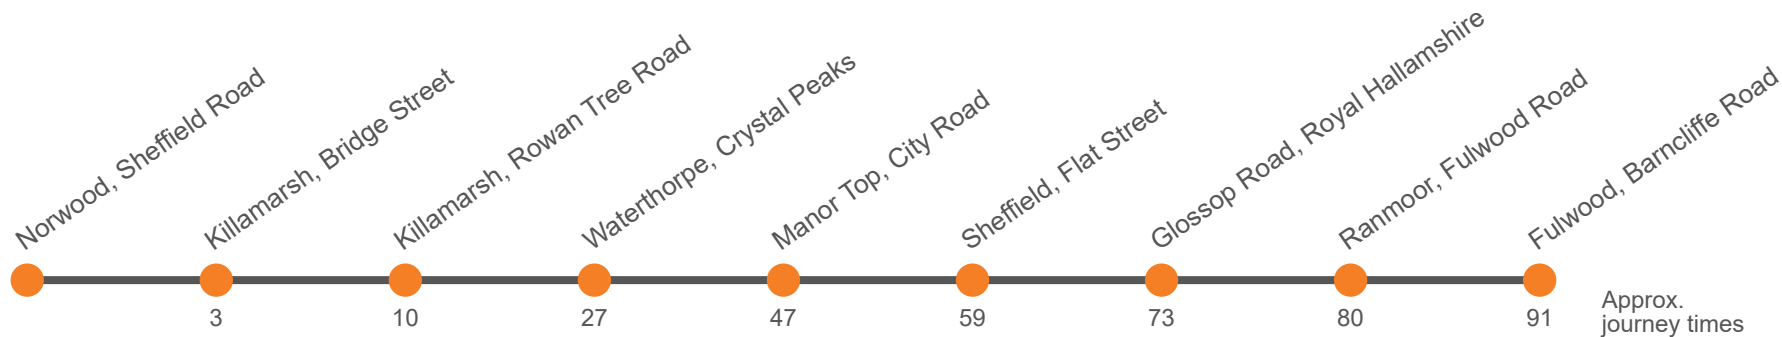

Saturday

Service:	120k	120k	80	120k	80	120k	80	120k	80	120k	80	120k	80
New Beetwell Street, New Beetwell Street	...	...	0745	...	0845	...	0945	...	1045	...	1145	...	1245
Calow, Chesterfield Royal Hospital Stop 2	...	...	0755	...	0855	...	0955	...	1055	...	1155	...	1255
Brimington, Hall Road	...	...	0806	...	0906	...	1006	...	1106	...	1206	...	1306
Staveley, Market Street, Stop 1	...	...	0813	...	0913	...	1013	...	1113	...	1213	...	1313
Mastin Moor, Miners Welfare	...	...	0819	...	0919	...	1019	...	1119	...	1219	...	1319
Renishaw, Community Hall	...	...	0825	...	0925	...	1025	...	1125	...	1225	...	1325
Spinkhill, Bus Turning Circle	...	...	0830	...	0931	...	1031	...	1131	...	1231	...	1331
High Moor, Woodall Road	...	...	0835	...	0936	...	1036	...	1136	...	1236	...	1336
Norwood, Rotherham Road Roundabout <i>arr</i>	...	...	0837	...	0938	...	1038	...	1138	...	1238	...	1338
Norwood, Rotherham Road Roundabout <i>dep</i>	0629	0729	...	0838	...	0939	...	1039	...	1139	...	1239	...
Killamarsh, Bridge Street (Health Clinic)	0632	0732	...	0841	...	0942	...	1042	...	1142	...	1242	...
Killamarsh, Rowan Tree Road	0638	0738	...	0847	...	0948	...	1048	...	1157	...	1248	...
Killamarsh, Station Road			...		...		...		...		...		...
Sothall, Hartland Avenue	0647	0747	...	0856	...	0957	...	1057	...	1205	...	1257	...
Crystal Peaks Bus Station, Crystal Peaks	0655	0755	...	0904	...	1005	...	1105	...	1215	...	1305	...
Birley, Birley Moor Road	0704	0804	...	0913	...	1014	...	1114	...	1225	...	1314	...
Manor Top, City Road/Eastern Ave	0713	0813	...	0922	...	1024	...	1124	...	1238	...	1326	...
Sheffield, Flat Street, Stop FS1 <i>arr</i>	0724	0824	...	0934	...	1036	...	1136	...	1238	...	1339	...
Sheffield, Flat Street, Stop FS1 <i>dep</i>	0726	0826	...	0936	...	1038	...	1138	...	1240	...	1341	...
Royal Hallamshire Hospital, Glossop Rd	0734	0835	...	0945	...	1050	...	1150	...	1251	...	1353	...
Riverdale Road, Fulwood Road	0740	0840	...	0950	...	1056	...	1156	...	1257	...	1400	...
Fulwood, Barncliffe Rd adj Winchester Rd	0748	0850	...	1001	...	1107	...	1207	...	1308	...	1411	...