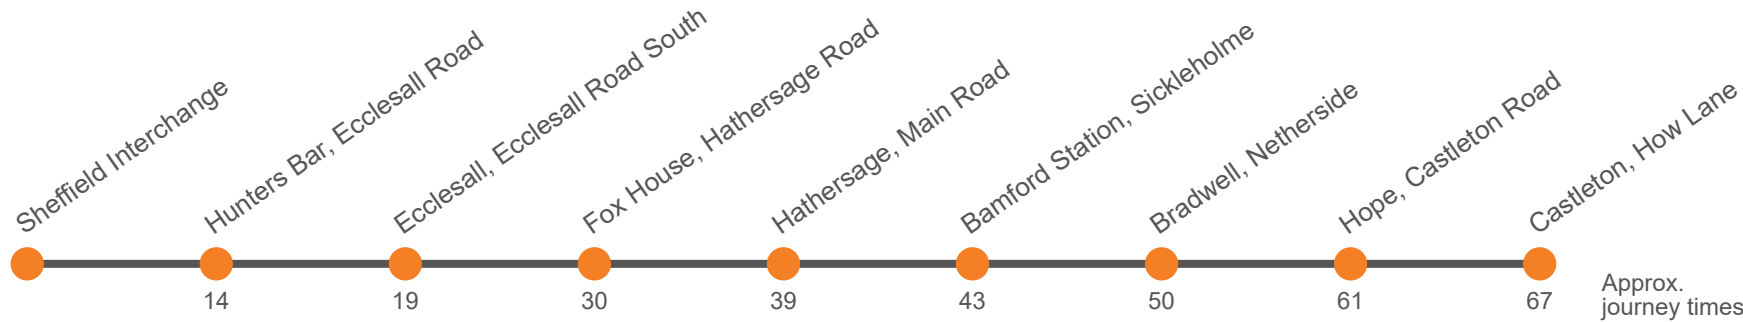

Saturday

Service:	272	272	272	272	272	272	272	272	271	272	272	272	272
Operator:	FSY	HUL	FSY	HUL	HUL	FSY	HUL	FSY	HUL	FSY	FSY	FSY	FSY
Sheffield Interchange, Stop D2	0746	0846	0946	1036	1136	1236	1336	1436	1536	1636	1836	2122	2300
Moorhead MH2, Furnival Gate									1540				
Royal Hallamshire Hospital, Glossop Rd									1555				
Hunters Bar, Junction Road	0759	0857	0957	1055	1155	1255	1355	1455	1605	1655	1850	2131	2309
Ecclesall, Knowle Lane	0805	0903	1003	1102	1202	1302	1402	1502	1612	1702	1854	2134	2312
Fox House Inn	0818	0914	1014	1115	1215	1315	1415	1515	1625	1715	1904	2144	2322
Hathersage, Main Road opp George Hotel	0827	0922	1022	1124	1224	1324	1424	1524	1634	1724	1912	2152	2330
Bamford Rail Station	0831	0926	1026	1128	1228	1328	1428	1528	1638	1728	1916	2156	2334
Bradwell, adj Memorial Hall	0839		1034			1336		1536		1736	1924	2203	2341
Hope, Car Park	0851	0935	1045	1135	1235	1347	1435	1547	1647	1747	1935	2213	2351
Castleton Bus Station	0856	0941	1051	1141	1241	1352	1441	1552	1652	1752	1940	2218	2356

FSY First South Yorkshire

HUL Hulleys