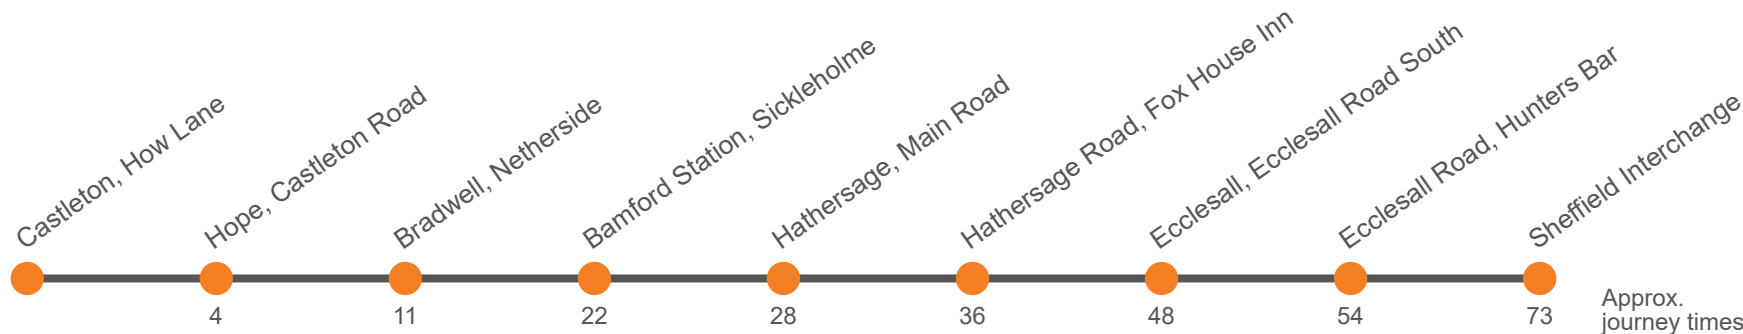

Sunday

Service:	272	272	272	272	272	272	272	272	272	272	272
Operator:	FSY	FSY	FSY	FSY	FSY	FSY	FSY	FSY	FSY	FSY	FSY
Castleton Bus Station	1006	1106	1209	1306	1411	1506	1608	1706	1806	2001	2244
Hope, Post Office	1010	1110	1213	1310	1415	1510	1612	1711	1809	2006	2249
Bradwell, opp Memorial Hall		1118		1317		1519		1719		2014	2257
Bamford Rail Station	1017	1129	1219	1328	1422	1529	1619	1729	1817	2024	2307
Hathersage, Main Road, Bank House	1023	1137	1225	1336	1428	1536	1625	1735	1822	2030	2314
Fox House Inn	1032	1146	1235	1345	1438	1546	1635	1746	1832	2040	2326
Ecclesall, Knowle Lane	1043	1158	1247	1357	1450	1558	1647	1759	1843	2051	2337
Ecclesall Road, Rustlings Road	1048	1204	1253	1403	1455	1604	1652	1803	1847	2055	2340
Sheffield Interchange, Stop D2	1104	1227	1310	1426	1511	1627	1707	1827	1902	2117	0000

FSY First South Yorkshire