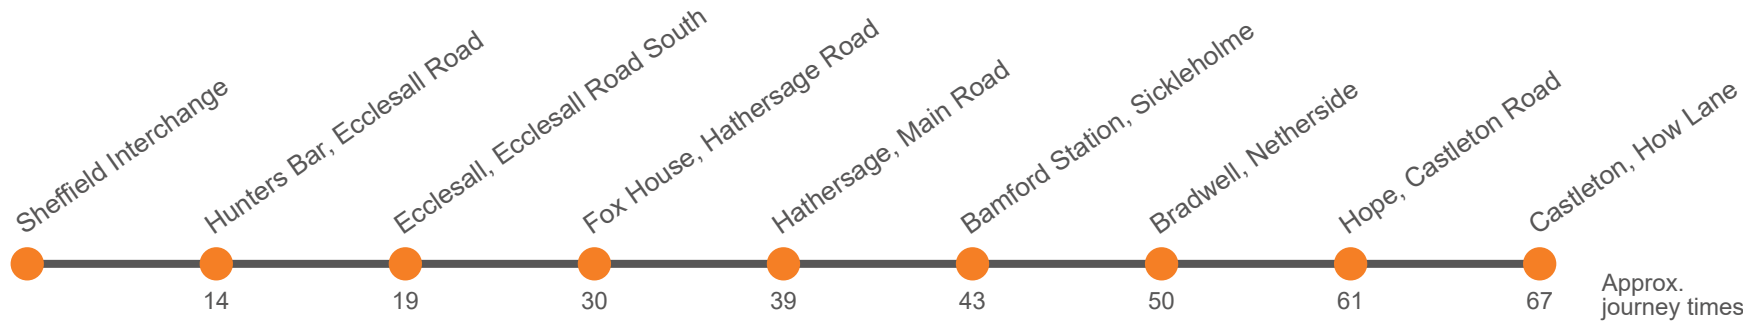

a Only runs on Fridays
 FSY First South Yorkshire
 HUL Hulleys

Saturday

Service:	272	272	272	272	272	272	272	272	271	272	272	272	272
Operator:	FSY	HUL	FSY	HUL	HUL	FSY	HUL	FSY	HUL	FSY	FSY	FSY	FSY
Sheffield Interchange, Stop D2	0746	0846	0946	1036	1136	1236	1336	1436	1536	1636	1836	2122	2300
Moorhead MH2, Furnival Gate									1540				
Royal Hallamshire Hospital, Glossop Rd									1555				
Hunters Bar, Junction Road	0759	0857	0957	1055	1155	1255	1355	1455	1605	1655	1850	2131	2309
Ecclesall, Knowle Lane	0805	0903	1003	1102	1202	1302	1402	1502	1612	1702	1854	2134	2312
Fox House Inn	0818	0914	1014	1115	1215	1315	1415	1515	1625	1715	1904	2144	2322
Hathersage, Main Road opp George Hotel	0827	0922	1022	1124	1224	1324	1424	1524	1634	1724	1912	2152	2330
Bamford Rail Station	0831	0926	1026	1128	1228	1328	1428	1528	1638	1728	1916	2156	2334
Bradwell, adj Memorial Hall	0839		1034			1336		1536		1736	1924	2203	2341
Hope, Car Park	0851	0935	1045	1135	1235	1347	1435	1547	1647	1747	1935	2213	2351
Castleton Bus Station	0856	0941	1051	1141	1241	1352	1441	1552	1652	1752	1940	2218	2356

FSY First South Yorkshire

HUL Hulleys

Sunday

Service:	272	272	272	272	272	272	272	272	272	272	272	272
Operator:	FSY	FSY	FSY	FSY	FSY	FSY	FSY	FSY	FSY	FSY	FSY	FSY
Sheffield Interchange, Stop D2	0851	0951	1051	1151	1251	1351	1451	1551	1651	1851	2136	
Hunters Bar, Junction Road	0906	1006	1106	1207	1307	1408	1506	1608	1705	1903	2146	
Ecclesall, Knowle Lane	0911	1011	1112	1214	1314	1414	1512	1613	1709	1907	2150	
Fox House Inn	0922	1022	1123	1225	1326	1426	1523	1624	1720	1917	2200	
Hathersage, Main Road opp George Hotel	0930	1031	1132	1234	1334	1435	1531	1632	1728	1925	2208	
Bamford Rail Station	0934	1035	1136	1238	1338	1439	1535	1636	1732	1928	2212	
Bradwell, adj Memorial Hall	0942		1144		1346		1543		1740	1936	2220	
Hope, Car Park	0953	1043	1155	1246	1357	1447	1554	1644	1750	1948	2231	
Castleton Bus Station	0958	1049	1201	1251	1402	1452	1600	1649	1756	1954	2236	