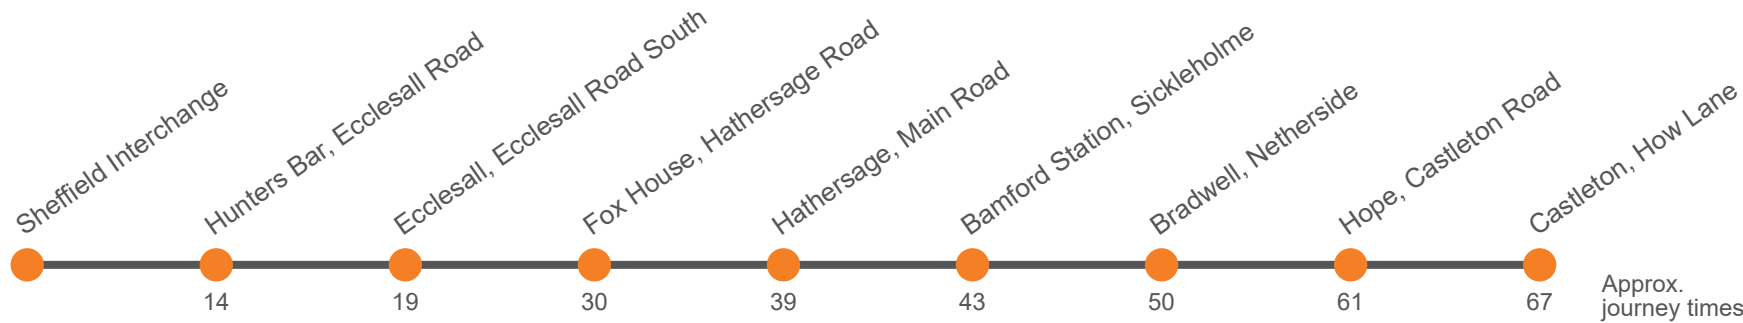

FSY First South Yorkshire

HUL Hulleys

Sunday

Service:	272	272	272	272	272	272	272	272	272	272	272
Operator:	FSY	FSY	FSY	FSY	FSY	FSY	FSY	FSY	FSY	FSY	FSY
Castleton Bus Station	1006	1106	1209	1306	1411	1506	1608	1706	1806	2001	2244
Hope, Post Office	1010	1110	1213	1310	1415	1510	1612	1711	1809	2006	2249
Bradwell, opp Memorial Hall		1118		1317		1519		1719		2014	2257
Bamford Rail Station	1017	1129	1219	1328	1422	1529	1619	1729	1817	2024	2307
Hathersage, Main Road, Bank House	1023	1137	1225	1336	1428	1536	1625	1735	1822	2030	2314
Fox House Inn	1032	1146	1235	1345	1438	1546	1635	1746	1832	2040	2326
Ecclesall, Knowle Lane	1043	1158	1247	1357	1450	1558	1647	1759	1843	2051	2337
Ecclesall Road, Rustlings Road	1048	1204	1253	1403	1455	1604	1652	1803	1847	2055	2340
Sheffield Interchange, Stop D2	1104	1227	1310	1426	1511	1627	1707	1827	1902	2117	0000

FSY First South Yorkshire

Monday to Friday

Codes													a	
Service:	272	272	272	272	272	272	272	272	272	271	272	272	272	272
Operator:	FSY	HUL	FSY	HUL	HUL	FSY	HUL	FSY	HUL	FSY	FSY	FSY	FSY	FSY
Sheffield Interchange, Stop D2	0746	0846	0946	1036	1136	1236	1336	1436	1536	1636	1836	2122	2300	
Moorhead MH2, Furnival Gate									1540					
Royal Hallamshire Hospital, Glossop Rd									1555					
Hunters Bar, Junction Road	0759	0857	0957	1055	1155	1255	1355	1455	1605	1655	1850	2131	2309	
Ecclesall, Knowle Lane	0805	0903	1003	1102	1202	1302	1402	1502	1612	1702	1854	2134	2312	
Fox House Inn	0818	0914	1014	1115	1215	1315	1415	1515	1625	1715	1904	2144	2322	
Hathersage, Main Road opp George Hotel	0827	0922	1022	1124	1224	1324	1424	1524	1634	1724	1912	2152	2330	
Bamford Rail Station	0831	0926	1026	1128	1228	1328	1428	1528	1638	1728	1916	2156	2334	
Bradwell, adj Memorial Hall	0839		1034			1336		1536		1736	1924	2203	2341	
Hope, Car Park	0851	0935	1045	1135	1235	1347	1435	1547	1647	1747	1935	2213	2351	
Castleton Bus Station	0856	0941	1051	1141	1241	1352	1441	1552	1652	1752	1940	2218	2356	