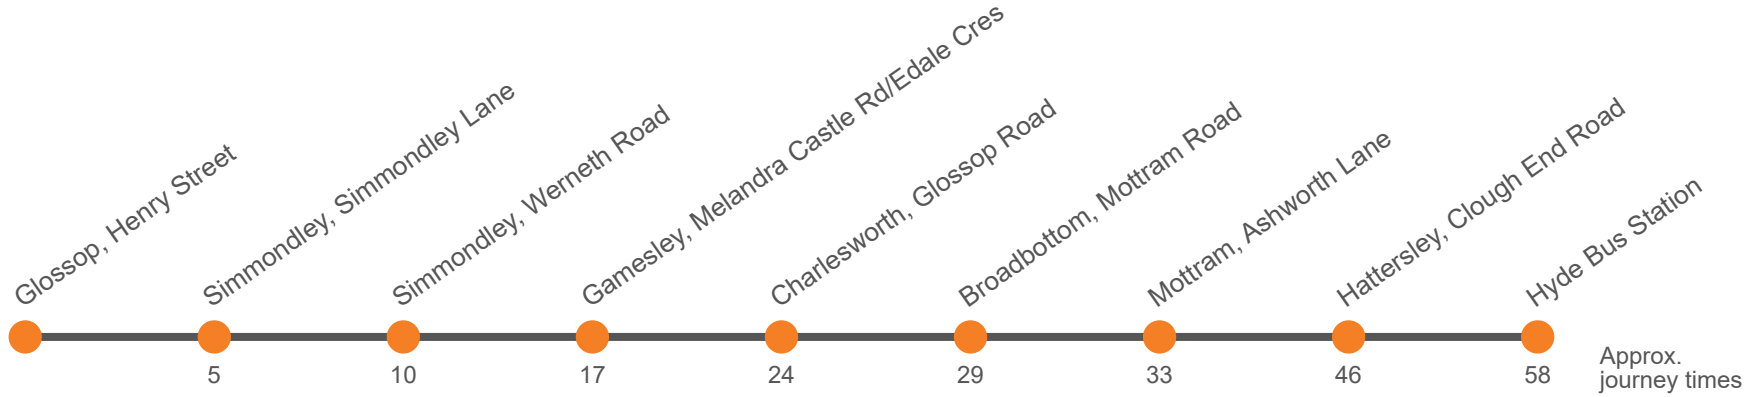

### Saturday

Hyde Bus Station, Stand C	..	..	0906	1006	1106	1206	1306	1406	1506	1606	1706	1806
Hyde Hospital, The Grange	...	...									1717	1817
Hattersley, Chapman Arms	..	..	0917	1017	1117	1217	1317	1417	1517	1617	1725	1825
Mottram, Chambers Court	0715	0831	0931	1031	1131	1231	1331	1431	1531	1631	1739	1839
Broadbottom Rail Station Stop A	0719	0835	0935	1035	1135	1235	1335	1435	1535	1635	1743	1843
Charlesworth, George & Dragon	0724	0840	0940	1040	1140	1240	1340	1440	1540	1640	1748	1848
Gamesley, Melandra Castle Rd/Edale Crescent	0729	0845	0945	1045	1145	1245	1345	1445	1545	1645	1753	1853
Werneth Road Middle, Werneth Road	0741		0957		1157		1357		1557		1805	
Dinting Vale, The Junction	0746	0853	1002	1053	1202	1253	1402	1453	1602	1653	1810	1901
Glossop, Henry Street Stop A	0751	0858	1007	1058	1207	1258	1407	1458	1607	1658	1815	1906

## Glossop - Simmondley - Gamesley - Broadbottom - Hyde

Effective from: 05/01/2025

"Bee Network" operated by Go North West