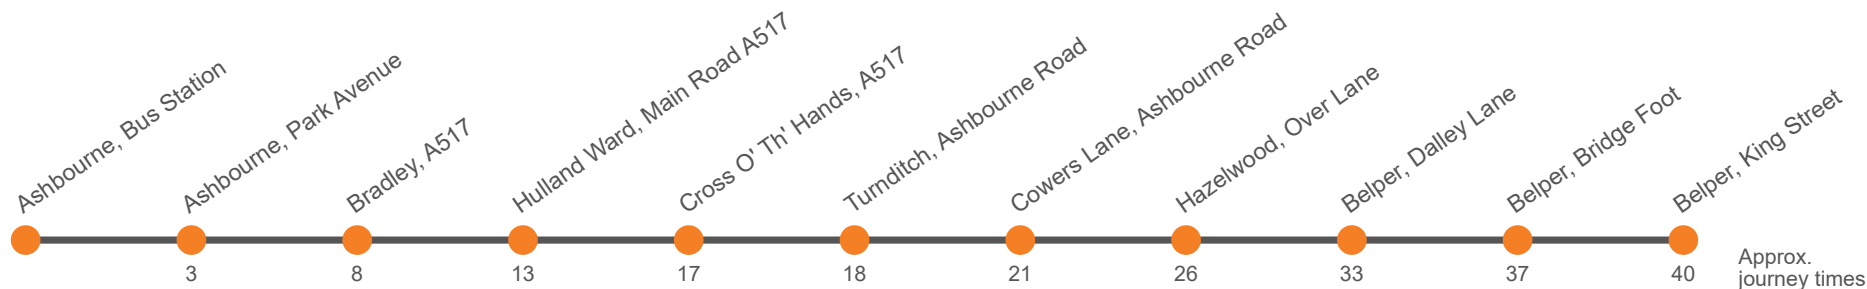

KC Operates when Kedleston Hall is closed (November to mid-February)

KO Operates when Kedleston Hall is open (mid-February to October)

Monday to Friday

Codes	Sch	Hol	SchA	HolA										
Service:	114	113	113	114	113	114	113	113	114	113	114	114	113	114
Ashbourne Bus Station, Stand 2	0635	0900	...	1100	1330	...	1530	1535	...	1830
Ashbourne, Queen Elizabeth's School	1535
Ashbourne Bus Station, Stand 2	...	0745	0800	...	1000	...	1155	1315	...	1455	1700	...
Ashbourne, Dovedale Avenue	0637	0748	0803	0902	1003	1102	1158	1318	1332	1458	1537	1537	1703	1832
Bradley, Smithy	0642	0752	0808	0907	1008	1107	1202	1323	1337	1503	1542	1542	1708	1837
Hulland Ward, Nags Head	0647	0758	0813	0912	1013	1112	1208	1328	1342	1508	1547	1547	1713	1841
Cross O' Th' Hands, Ashbourne Road	0651	0916	...	1116	1346	...	1551	1551	...	1844
Weston Underwood, Bullhurst Lane	0658	0923	...	1123	1353	...	1558	1558	...	1850
Kedleston, The Smithy	0701	0926	...	1126	1356	...	1601	1601	...	1852
Quarndon, St Pauls Church	0709	0934	...	1134	1404	...	1609	1609	...	1859
Allestree Lane End	0712	0937	...	1137	1407	...	1612	1612	...	1901
Derby, Morledge, Stop C8	0726	0947	...	1147	1417	...	1622	1622	...	1908
Derby Railway Station, Stop S1	0729	0950	...	1150	1420	...	1625	1625
Cross O' Th' Hands, Hillcliff Lane	...	0802	0817	...	1017	...	1212	1332	...	1512	1717	...
Turnditch, Tiger Inn	...	0803	0818	...	1018	...	1213	1333	...	1513	1718	...
Cowers Lane, Railway Inn	...	0806	0821	...	1021	...	1216	1336	...	1516	1721	...
Hazelwood, Church	...	0810	0826	...	1026	...	1221	1341	...	1521	1726	...
Belper, Belper Lane End	...	0815	0833	...	1033	1348	...	1528	1733	...
Belper, Belper Lane	...	0817	0835	...	1035	1350	...	1530	1735	...
Belper, Triangle	...	0819	0837	...	1037	...	1227	1352	...	1532	1737	...
Belper, King Street, Stop B	0840	...	1040	...	1230	1355	...	1535	1740	...
Belper, King Street, Stop A	...	0826
Belper, School Bus Park	...	0835