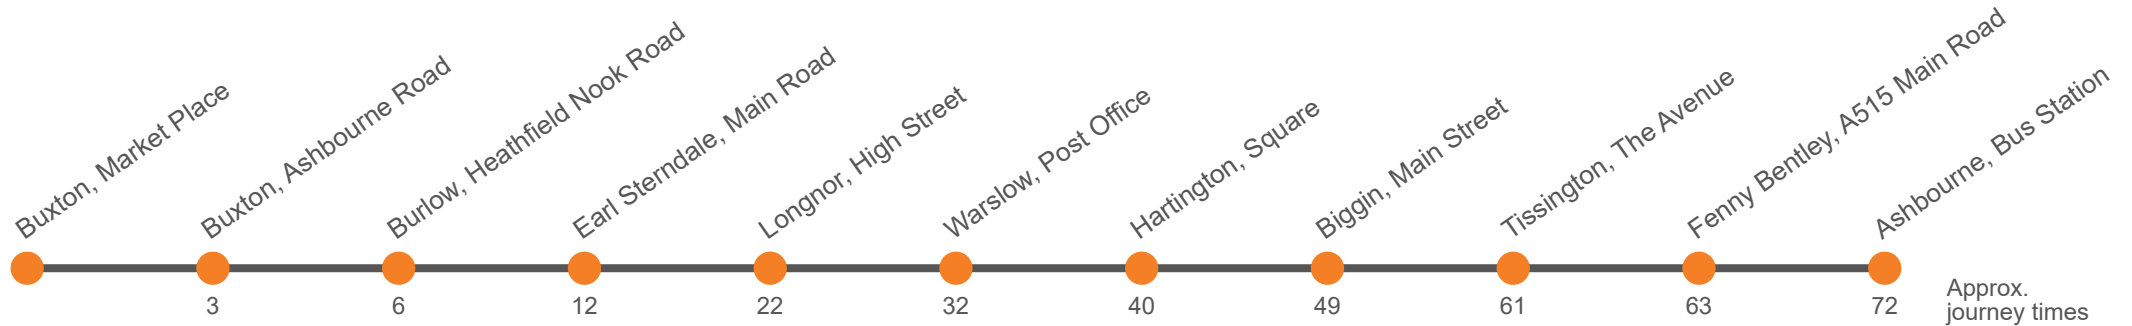

Monday to Friday

Codes	SchA	HoIA						SchA	HoIA	
Service:	442	442	442	442	442	441	442	442	442	442
Buxton, adjacent Sylvan Park	0705	0705	0845	1025	1130	1310	1420	1525	1535	1735
Buxton, Market Place, Southbound	0708	0708	0848	1028	1133		1423	1530	1540	1738
Buxton, Community School, Temple Road								1536		
Buxton, Market Place, Southbound						1313				
Sterndale Moor, A515 Main Road						1325				
Pomeroy, Duke Of York						1327				
Newhaven Junction, A515						1334				
Harpur Hill, Harpur Hill Rd/Trent Avenue								1546	1547	
Buxton, Ashbourne Rd/Central Drive	0711	0711	0851	1031	1136		1426			1741
Burlow, Heathfield Nook Rd/Burlow Rd	0714	0714	0854	1034	1139		1429	1550	1550	1744
Earl Sterndale, Main Road	0719	0720	0900	1040	1145		1435	1555	1555	1750
Longnor, Market Place	0727	0730	0910	1050	1155		1445	1603	1603	1800
Warslow, Post Office	0737	0740	0920	1100	1205		1455	1613	1613	1810
Hartington, Square	0746	0748	0928	1108	1213		1503	1622	1622	1818
Biggin, Church	0755	0757	0937	1117	1222		1512	1631	1631	1827
Newton Green, Newton House						1340				
Tissington, The Avenue	0809	0809	0949	1129	1234	1344	1524	1645	1645	1839
Fenny Bentley, Coach & Horses	0811	0811	0951	1131	1236	1346	1526	1647	1647	1841
Ashbourne, Queen Elizabeth's School	0817									
Ashbourne Bus Station, Stand 1	0824	0820	1000	1140	1245	1355	1535	1656	1656	1850