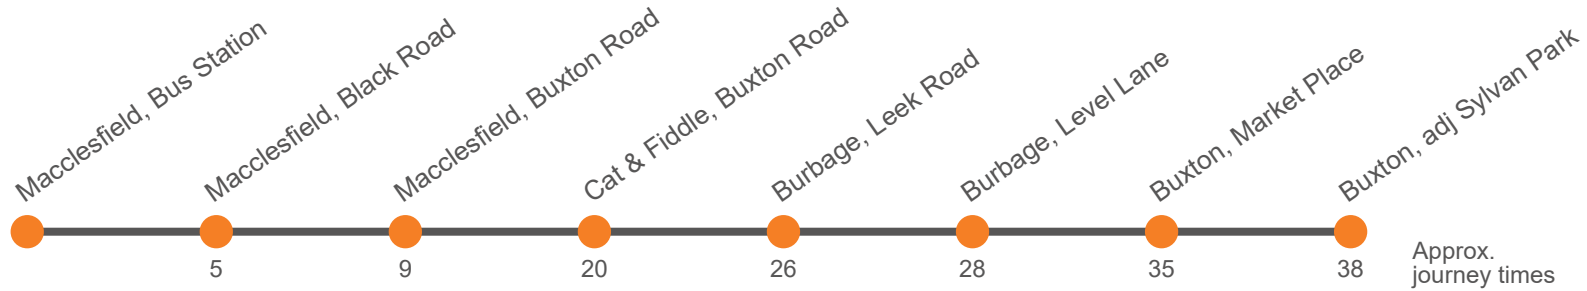

### Saturday

Macclesfield, Bus Station, Bay 2	0815	0915	1015	1115	1215	1315	1415	1515	1615	1715	1845
Macclesfield, Black Road	0821	0921	1021	1121	1221	1321	1421	1521	1621	1721	1849
Macclesfield, Forest Cottage	0825	0925	1025	1125	1225	1325	1425	1525	1625	1725	1851
Cat & Fiddle, Buxton Road	0836	0936	1036	1136	1236	1336	1436	1536	1636	1736	1900
Burbage, Leek Road	0842	0942	1042	1142	1242	1342	1442	1542	1642	1742	1906
Burbage, Level Lane	0844	0944	1044	1144	1244	1344	1444	1544	1644	1744	1908
Buxton, Market Place, Northbound	0851	0951	1051	1151	1251	1351	1451	1551	1651	1751	1915
Buxton, adjacent Sylvan Park	..	0954	..	1154	..	1354	..	1554	1654	1754	1918

## Macclesfield - Buxton - (Bakewell - Chatsworth)

Effective from: 02/05/2021

High Peak