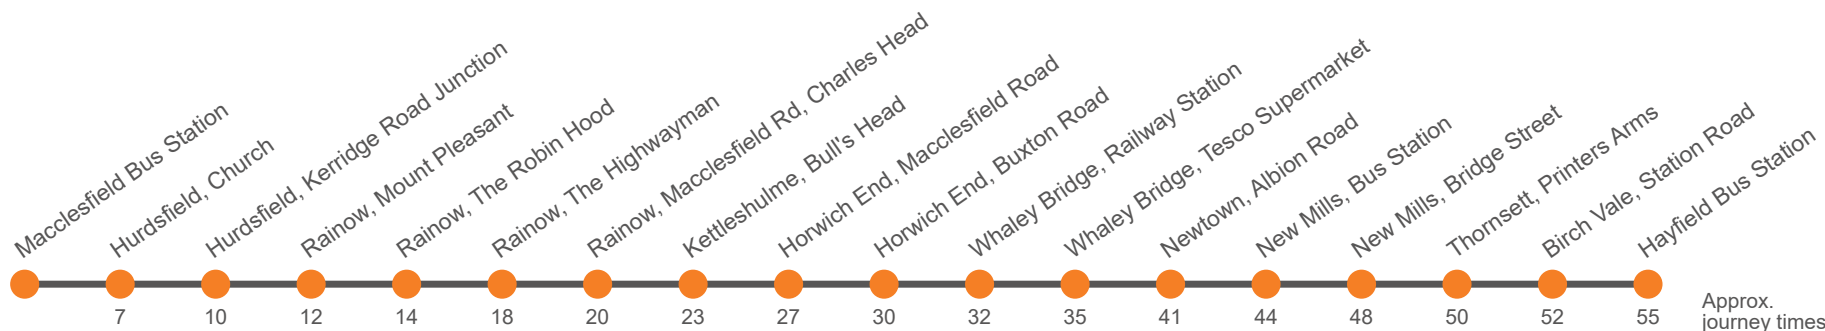

Saturday

Codes	60		BB		BB		BB		BB		BB		BB	
Service:	60	60	60	60	60A	60	60A	60	60A	60	60	60	60	60
Macclesfield Bus Station, Bay 3	0710	0812	...	0850	...	1050	...	1250	...	1450	1550	1700	1750	
Macclesfield, Bus Station, Bay 6			...		0950		1150		1350					
Hurdsfield, Trinity Church	0717	0819	...	0857	0957	1057	1157	1257	1357	1457	1557	1707	1757	
Hurdsfield, Kerridge Road Junction	0720	0822	...	0900	1000	1100	1200	1300	1400	1500	1600	1710	1800	
Rainow, Mount Pleasant	0722	0824	...	0902	1002	1102	1202	1302	1402	1502	1602	1712	1802	
Rainow, The Robin Hood	0724	0828	...	0904	1004	1104	1204	1304	1404	1504	1604	1714	1804	
Rainow, Blue Boar Farm REQUEST STOP		...	...	0906	1006	1106	1206	1306	1406	1506	1606			
Rainow, The Highwayman	0728	...	...	0908	1008	1108	1208	1308	1408	1508	1608	1718	1808	
Rainow, Macclesfield Rd, Charles Head	0730	...	...	0910	1010	1110	1210	1310	1410	1510	1610	1720	1810	
Kettleshulme, Bull's Head	0733	...	...	0913	1013	1113	1213	1313	1413	1513	1613	1723	1813	
Horwich End, Macclesfield Road	0737	...	...	0917	1017	1117	1217	1317	1417	1517	1617	1727	1817	
Horwich End, White Horse	0740	...	...	0920	1020	1120	1220	1320	1420	1520	1620	1730	1820	
Stoneheads, Whaley Lane		...	...		1027		1227		1427					
Whaley Bridge, Railway Station	0742	...	...	0922	1032	1122	1232	1322	1432	1522	1622	1732	1822	
Whaley Bridge, Tesco Supermarket	0745	...	...	0925	1035	1125	1235	1325	1435	1525	1625	1735	1825	
Newtown, Albion Road	0751	...	...	0931	1041	1131	1241	1331	1441	1531	1631	1741	1831	
New Mills, Bus Station, Stop 1	0754	...	0834	0934	1044	1134	1244	1334	1444	1534	1634	1744	1834	
New Mills, Bridge Street	0758	...	0838	0938	...	1138	...	1338	...	1538	1638	...	...	
Thornsett, Printers Arms	0800	...	0840	0940	...	1140	...	1340	...	1540	1640	...	...	
Birch Vale, Station Road	0802	...	0842	0942	...	1142	...	1342	...	1542	1642	...	...	
Hayfield Bus Station	0805	...	0845	0945	...	1145	...	1345	...	1545	1645	...	...	

BB Blue Boar Farm stop is only served if pre-booked by calling 01298 812204