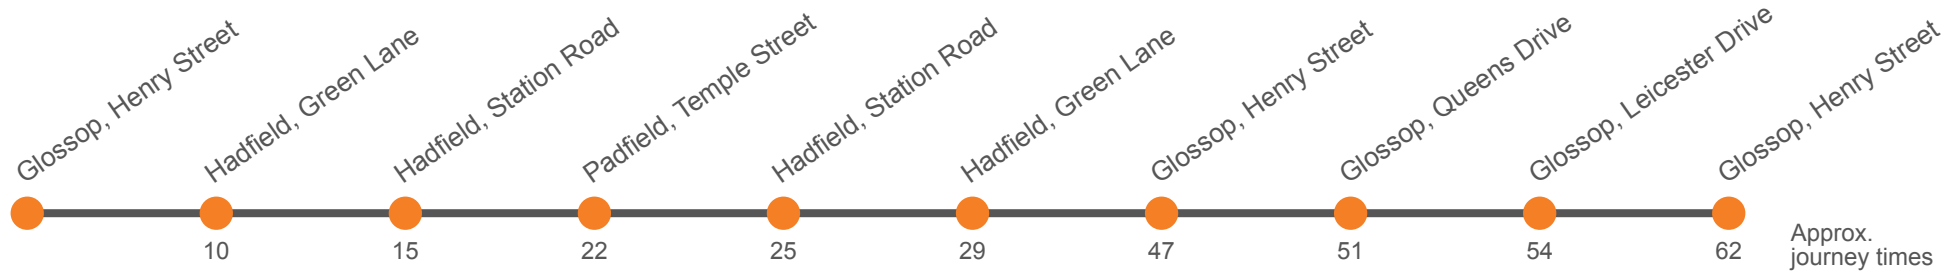

393

Glossop Circular via Padfield & Shirebrook Park

Effective from: 03/04/2021

High Peak

Saturday

Glossop, Henry Street	...	0835	0945	1045	1145	1345	1445	...	1645	1745
Glossop, Heath Road	...				1148	1348		...		
Hadfield, The Chieftain	...	0845	0955	1055	1155	1355	1455	...	1655	1755
Hadfield, Railway Station	...	0850	1000	1100	1200	1400	1500	...	1700	1800
Padfield, Peels Arms Ph <i>arr</i>	...	0854	1004	1104	1204	1404	1504	...	1704	1804
Padfield, Peels Arms Ph <i>dep</i>	0800	0905	1005	1105	1205	1405	1505	...	1705	...
Hadfield, Railway Station	0803	0908	1008	1108	1208	1408	1508	...	1708	...
Hadfield, The Chieftain	0807	0912	1012	1112	1212	1412	1512	...	1712	...
Glossop, Heath Road			1017		1217			...		...
Glossop, Henry Street <i>arr</i>	0817	0922	1023	1122	1223	1422	1522	...	1722	...
Glossop, Henry Street <i>dep</i>	0820	0930	1030	1130	1230	1430	1530	1630	1730	...
Glossop, Queens Drive	0824	0934	1034	1134	1234	1434	1534	1634	1734	...
Glossop, Linacre Way	0827	0937	1037	1137	1237	1437	1537	1637	1737	...
Glossop, Henry Street	0835	0945	1045	1145	1245	1445	1545	1645	1745	...