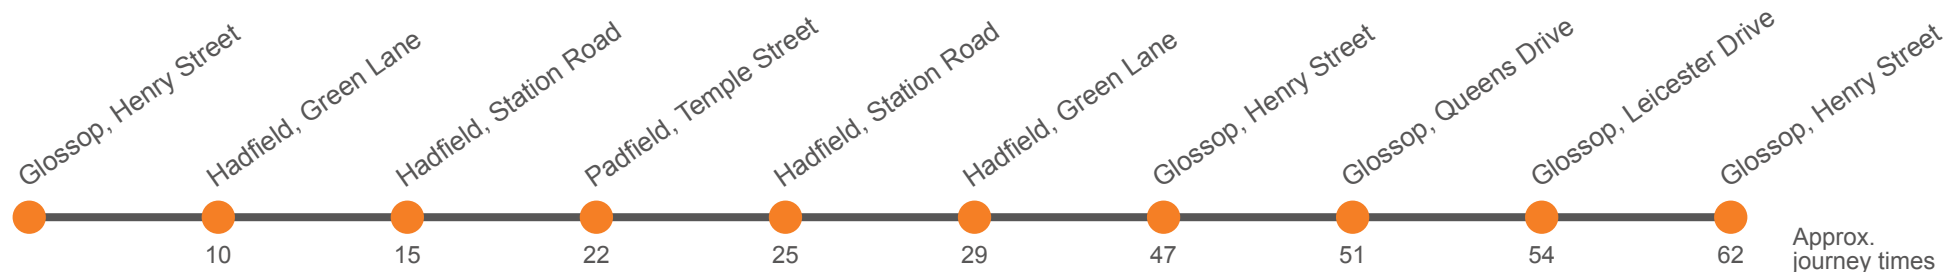

393

Glossop Circular via Padfield & Shirebrook Park

Effective from: 03/04/2021

High Peak

Monday to Friday

Glossop, Henry Street	...	0835	0945	1045	1145	1345	1445	...	1645	1745
Glossop, Heath Road	...				1148	1348		...		
Hadfield, The Chieftain	...	0845	0955	1055	1155	1355	1455	...	1655	1755
Hadfield, Railway Station	...	0850	1000	1100	1200	1400	1500	...	1700	1800
Padfield, Peels Arms Ph <i>arr</i>	...	0854	1004	1104	1204	1404	1504	...	1704	1804
Padfield, Peels Arms Ph <i>dep</i>	0800	0905	1005	1105	1205	1405	1505	...	1705	...
Hadfield, Railway Station	0803	0908	1008	1108	1208	1408	1508	...	1708	...
Hadfield, The Chieftain	0807	0912	1012	1112	1212	1412	1512	...	1712	...
Glossop, Heath Road			1017		1217		
Glossop, Henry Street <i>arr</i>	0817	0922	1023	1122	1223	1422	1522	...	1722	...
Glossop, Henry Street <i>dep</i>	0820	0930	1030	1130	1230	1430	1530	1630	1730	...
Glossop, Queens Drive	0824	0934	1034	1134	1234	1434	1534	1634	1734	...
Glossop, Linacre Way	0827	0937	1037	1137	1237	1437	1537	1637	1737	...
Glossop, Henry Street	0835	0945	1045	1145	1245	1445	1545	1645	1745	...