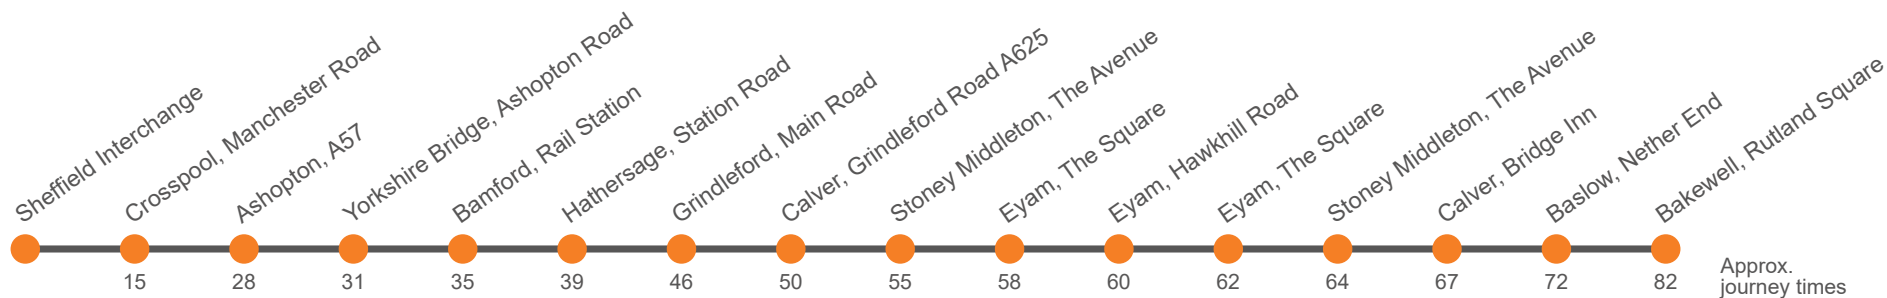

### Monday to Friday

Codes	Hol	Sch	Hol	Sch	Hol	Sch	Hol	Sch	Hol	Sch	Hol	Sch	
Sheffield Interchange, Stop D3	...	...	0755	0755	0925	1040	1140	1305	1405	1505	1505	1640	1740
Crosspool, o/s Church	...	...	0810	0810	0940	1055	1155	1320	1420	1520	1520	1655	1755
Ladybower Inn, A57	...	...	0823	0823	0953	1108	1208	1333	1433	1533	1533	1708	1808
Derwent Dams, Fairholmes	...	...			1001								
Yorkshire Bridge Hotel	0746	0746	0826	0826	1011	1111	1211	1336	1436	1536	1536	1711	1811
Bamford Station	0750	0750	0830	0830	1015	1115	1215	1340	1440	1540	1540	1715	1815
Hope Church			0833	0833						1543	1543		
Hope Valley College				0835							1545		
Bradwell, opp Memorial Hall										1550	1550		
Great Hucklow Lane End, Foolow Road										1554	1554		
Foolow, Bulls Head										1557	1557		
Hathersage, Little John Hotel	0754	0754	0844	0844	1019	1119	1219	1344	1444			1719	1819
Grindleford, Mount Pleasant	0801	0801	0851	0851	1026	1126	1226	1351	1451			1726	1826
Calver Sough, Grindleford Road A625	0805	0805	0855	0855	1030	1130	1230	1355	1455			1730	1830
Stoney Middleton, Royal Oak	0810	0810	0900	0900	1035	1135	1235	1400	1500			1735	1835
Eyam, The Square opp Water Lane			0903	0903	1038	1138	1238	1403	1503			1738	1838
Eyam, Hawkhill Road/Eyam Museum			0905	0905	1040	1140	1240	1405	1505	1605	1605	1740	1840
Eyam, The Square adj Water Lane			0907	0907	1042	1142	1242	1407	1507	1607	1607	1742	1842
Stoney Middleton, Chip Shop			0909	0909	1044	1144	1244	1409	1509	1609	1609	1744	1844
Calver, Bridge Inn			0912	0912	1047	1147	1247	1412	1512	1612	1612	1747	1847
Baslow, Nether End			0917	0917	1052	1152	1252	1417	1517	1617	1617	1752	1852
Wardlow, Church	0819	0819											
Ashford-in-the-water, Ashford Arms	0824	0824											
Bakewell, Rutland Square, Stand D	0827	0827	0927	0927	1102	1202	1302	1427	1527	1627	1627	1802	1902
Bakewell, Lady Manners School, Shutts Lane	...	0835	...	...	...	...	...	...	...	...	...	...	...

Hol Runs during School Holidays Only

Sch Runs on Schooldays Only