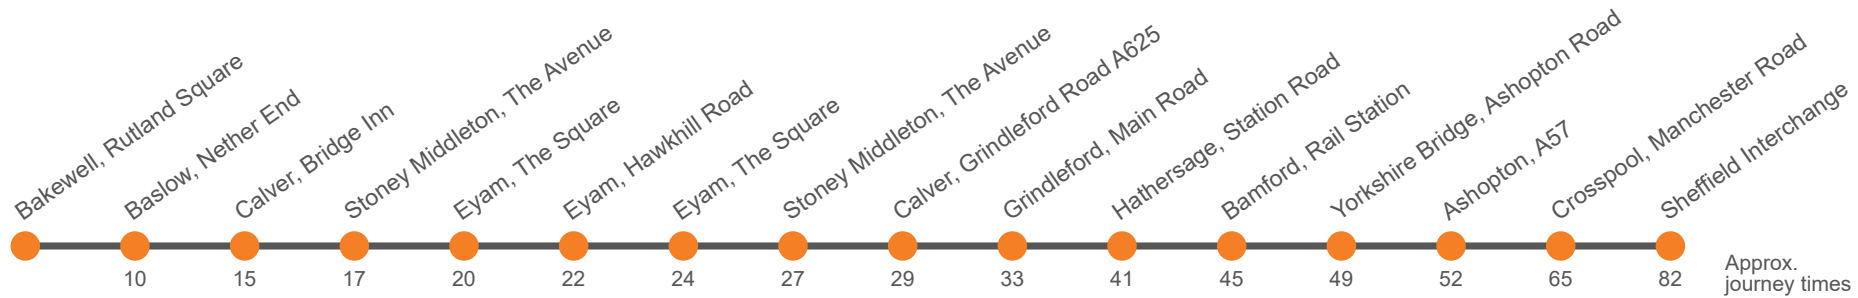

Saturday

Bakewell, Rutland Square, Stand D	0755	0910	1010	1110	1210	1310	1455	1555	1710
Ashford-in-the-water, Ashford Arms								1600	
Wardlow, Bulls Head								1615	
Baslow, Nether End	0805	0920	1020	1120	1220	1320	1505		1720
Calver, Bridge Inn	0810	0925	1025	1125	1225	1325	1510		1725
Stoney Middleton, Royal Oak	0812	0927	1027	1127	1227	1327	1512		1727
Eyam, The Square opp Water Lane	0815	0930	1030	1130	1230	1330	1515		1730
Eyam, Hawkhill Road/Eyam Museum	0817	0932	1032	1132	1232	1332	1517		1732
Eyam, The Square adj Water Lane		0934	1034	1134	1234	1334			1734
Stoney Middleton, Chip Shop		0937	1037	1137	1237	1337		1622	1737
Calver Sough, Grindleford Road A625		0939	1039	1139	1239	1339		1624	1739
Grindleford, Mount Pleasant		0943	1043	1143	1243	1343		1628	1743
Hathersage, Little John Hotel		0951	1051	1151	1251	1351		1636	1751
Foolow, Bulls Head	0820						1520		
Great Hucklow Lane End, Foolow Road	0822						1522		
Bradwell, adj Memorial Hall	0830						1530		
Hope Church	0834						1534		
Bamford Station	0845	0955	1055	1155	1255	1355	1555	1640	1755
Yorkshire Bridge Hotel	0849	0959	1059	1159	1259	1359	1559	1644	1759
Derwent Dams, Fairholmes								1653	
Ladybower Inn, A57	0852	1002	1102	1202	1302	1402	1602	1702	1802
Crosspool, Manchester Rd/Vernon Terrace	0905	1015	1115	1215	1315	1415	1615	1715	1815
Sheffield Interchange, Stop D3	0922	1032	1132	1232	1332	1432	1632	1732	1832