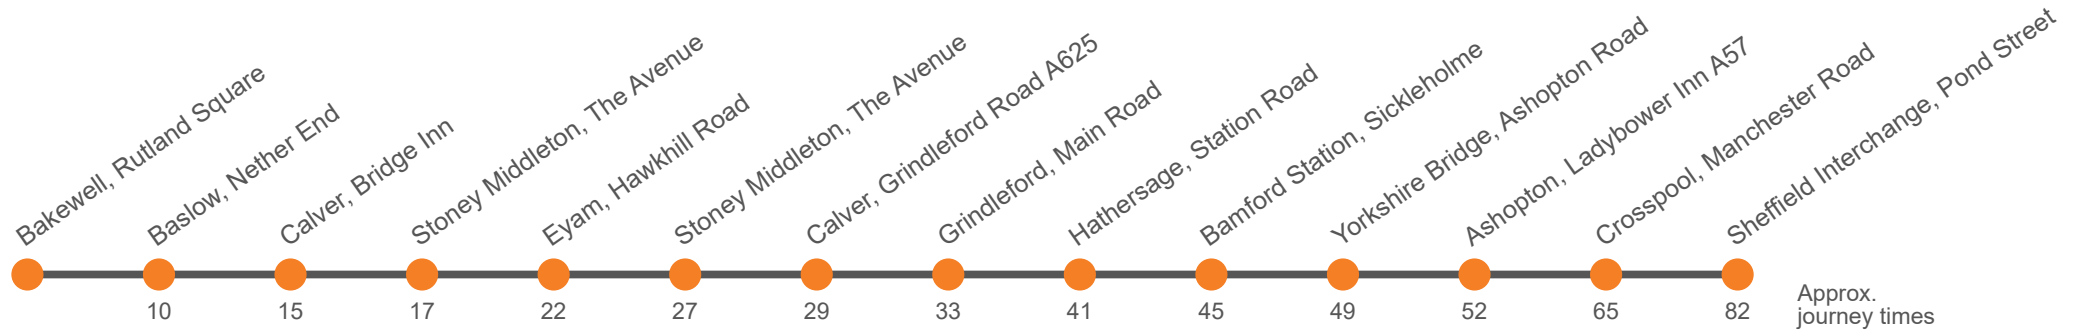

Saturday

Bakewell, Rutland Square, Stand D	0800	0925	...	1125	1325	1500	1600	1725
Ashford-in-the-water, Ashford Arms			...				1605	
Wardlow, Bulls Head			...				1615	
Baslow, Nether End	0810	0935	...	1135	1335	1510		1735
Calver, Bridge Inn	0815	0940	...	1140	1340	1515		1740
Stoney Middleton, Royal Oak	0817	0942	...	1142	1342	1517		1742
Eyam, Hawkhill Road/Eyam Museum	0822	0947	...	1147	1347	1522	1622	1747
Foolow, Bulls Head	0824		...			1524		
Great Hucklow Lane End, Foolow Road	0826		...			1526		
Bradwell, adj Memorial Hall	0830		...			1530		
Hope, Car Park	0834		...			1538		
Stoney Middleton, Chip Shop		0952	...	1152	1352		1627	1752
Calver Sough, Grindleford Road A625		0954	...	1154	1354		1629	1754
Grindleford, Mount Pleasant		0958	...	1158	1358		1633	1758
Hathersage, Little John Hotel		1006	...	1206	1406		1641	1806
Bamford Rail Station	0845	1010	1110	1210	1410	1545	1645	1810
Yorkshire Bridge Hotel	0849	1014	1114	1214	1414	1549	1649	1814
Ladybower Inn, A57	0852	1017	1117	1217	1417	1552	1652	1817
Crosspool, Manchester Rd/Vernon Terrace	0905	1030	1130	1230	1430	1605	1705	1830
Sheffield Interchange, Pond Street	0922	1047	1147	1247	1447	1622	1722	1847