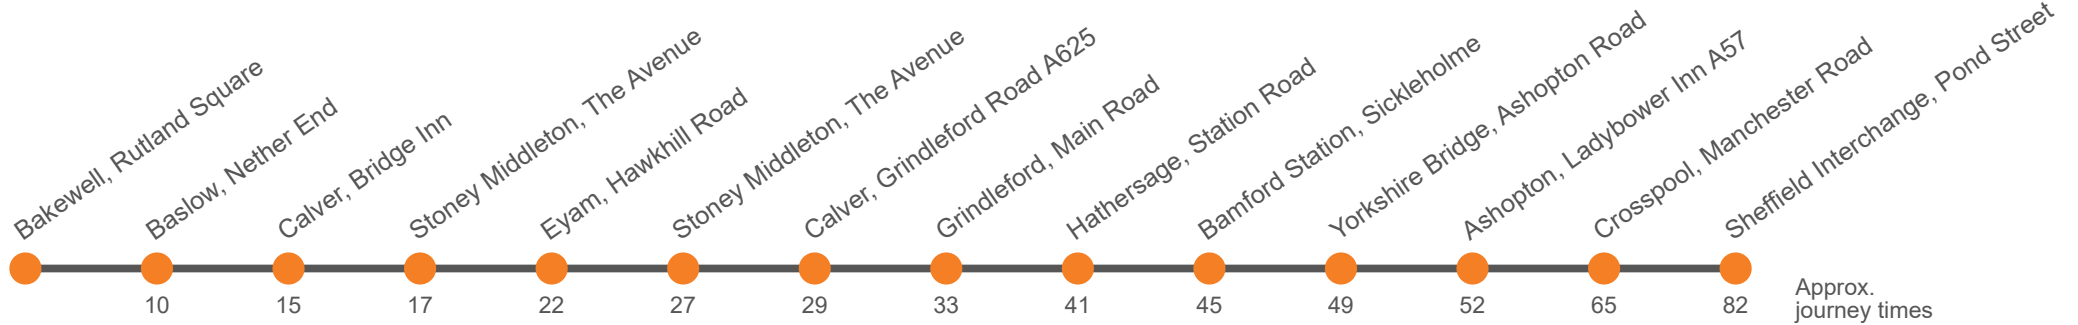

257

Sheffield - Ladybower - Hathersage - Eyam - Bakewell

Effective from: 13/01/2025

Hulleys of Baslow

Sunday

Codes	BST	BST	BST	BST	BST
Sheffield Interchange, Pond Street	0855	1055	1255	1455	1655
Crosspool, o/s Church	0912	1112	1312	1512	1712
Ladybower Inn, A57	0923	1123	1323	1523	1723
Derwent Dams, Fairholmes	0932	1132	1332	1532	1732

BST Runs during British Summer Time only

Monday to Friday

Codes	Hol	Sch					Hol	Sch	Sch	Hol		
Bakewell, Lady Manners School, Shutts Lane	1550
Bakewell, Rutland Square, Stand D	...	0800	0800	0925	...	1125	1325	1500	1500	1600	1600	1725
Ashford-in-the-water, Ashford Arms					1605	1605	
Wardlow, Bulls Head					1615	1615	
Baslow, Nether End	...	0810	0810	0935	...	1135	1335	1510	1510			1735
Calver, Bridge Inn	0640	0815	0815	0940	...	1140	1340	1515	1515			1740
Stoney Middleton, Royal Oak	0642	0817	0817	0942	...	1142	1342	1517	1517			1742
Eyam, Hawkhill Road/Eyam Museum	0647	0822	0822	0947	...	1147	1347	1522	1522	1622	1622	1747
Foolow, Bulls Head	0650	0824	0824		...			1524	1524			
Great Hucklow Lane End, Foolow Road	0653	0826	0826		...			1526	1526			
Bradwell, adj Memorial Hall	0700	0830	0830		...			1530	1530			
Hope, Car Park		0834	0834		...			1538	1538			
Hope Valley College			0835		...				1540			
Stoney Middleton, Chip Shop				0952	...	1152	1352			1627	1627	1752
Calver Sough, Grindleford Road A625				0954	...	1154	1354			1629	1629	1754
Grindleford, Mount Pleasant				0958	...	1158	1358			1633	1633	1758
Hathersage, Little John Hotel				1006	...	1206	1406			1641	1641	1806
Bamford Rail Station	0710	0845	0845	1010	1110	1210	1410	1545	1545	1645	1645	1810
Yorkshire Bridge Hotel	0714	0849	0849	1014	1114	1214	1414	1549	1549	1649	1649	1814
Ladybower Inn, A57	0717	0852	0852	1017	1117	1217	1417	1552	1552	1652	1652	1817
Crosspool, Manchester Rd/Vernon Terrace	0730	0905	0905	1030	1130	1230	1430	1605	1605	1705	1705	1830
Sheffield Interchange, Pond Street	0747	0922	0922	1047	1147	1247	1447	1622	1622	1722	1722	1847