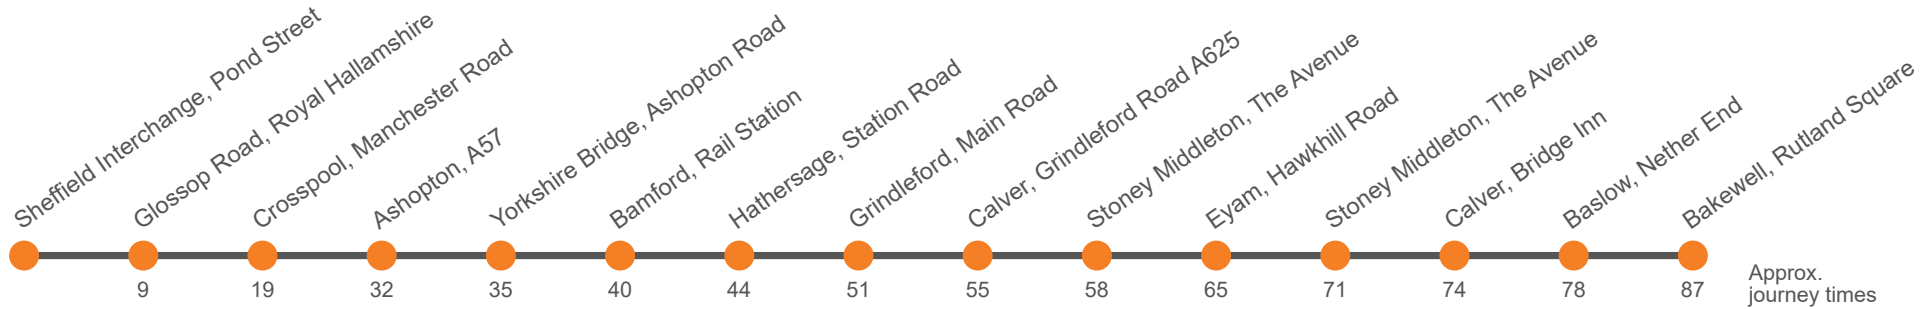

## Monday to Friday

Codes	Hol	Sch	Sch	Hol				Sch	Hol			
Service:	257a	257a	257b	257b	257	257	257	257b	257b	257	257	257
Sheffield Interchange, Pond Street	0700	0700	0800	0800	0900	00	1400	1500	1500	1600	1700	1830
Royal Hallamshire Hospital, Glossop Rd	0710	0710	0810	0810	0910	10	1410	1510	1510	1610	1710	1839
Crosspool, o/s Church	0720	0720	0820	0820	0920	20	1420	1520	1520	1620	1720	1847
Ladybower Inn, A57	0733	0733	0833	0833	0933	33	1433	1533	1533	1633	1733	1859
Yorkshire Bridge Hotel	0736	0736	0836	0836	0936	36	1436	1536	1536	1636	1736	1901
Bamford Station	0741	0741	0841	0841	0941	41	1441	1541	1541	1641	1741	1903
Hathersage, Little John Hotel	0745	0745			0945	45	1445			1645	1745	1907
Grindleford, Mount Pleasant	0752	0752			0952	52	1452			1652	1752	1913
Calver Sough, Grindleford Road A625	0757	0757			0957	57	1457			1657	1757	1917
Stoney Middleton, Royal Oak	0800	0800			1000	00	1500			1700	1800	1919
Hope Church <i>arr</i>			0844	0844				1544	1544			
Hope Church <i>dep</i>			0844	0847				1544	1547			
Hope Valley College			0845				until	1545				
Bradwell, opp Memorial Hall			0852	0852				1552	1552			
Great Hucklow Lane End, Foolow Road			0901	0901				1601	1601			
Foolow, Bulls Head			0903	0903				1603	1603			
Eyam, Hawkhill Road/Eyam Museum	0807	0807	0907	0907	1007	07	1507	1607	1607	1707	1807	1923
Stoney Middleton, Chip Shop			0913	0913	1013	13	1513	1613	1613	1713	1813	1927
Calver, Bridge Inn			0916	0916	1016	16	1516	1616	1616	1716	1816	1929
Baslow, Nether End			0920	0920	1020	20	1520	1620	1620	1720	1820	1932
Wardlow, Church	0816	0816										
Ashford-in-the-water, Ashford Arms	0821	0821										
Bakewell, Rutland Square, Stand D	0830	0830	0930	0930	1030	30	1530	1630	1630	1730	1830	1941
Bakewell, Lady Manners School, Shutts Lane	...	0835	...	...	...	...	...	...	...	...	...	..

Hol Runs during School Holidays Only

Sch Runs on Schooldays Only